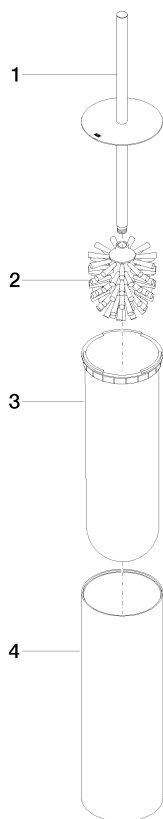

84 910 979

- tête de brosse noir mat
- largeur 100 mm
- hauteur 456 mm

S'adapte aux gammes suivantes : MEM,
LISSÉ, META, CYO

	Noir mat	84 910 979-33
	Chrome	84 910 979-00
	Platine brossé	84 910 979-06
	Platine	84 910 979-08
	Dark Chrome	84 910 979-19
	Or clair	84 910 979-26
	Or clair brossé	84 910 979-27
	Laiton brossé (Or 23cts)	84 910 979-28
	Bronze brossé	84 910 979-42
	Champagne brossé (Or 22cts)	84 910 979-46
	Chrome brossé	84 910 979-93
	Dark Platinum brossé	84 910 979-99

84 910 979

mm [inches]

84 910 979

Les pièces pour les
autres finitions
peuvent être
trouvées ici : Chrome

Liste des pièces de rechange

N°	Article Numéro	Désignation	Fréquence de montage	Délai de livraison
1	90 20 97 505 01-33	poignée	1	30
2	90 18 50 601 00 90	brosse	1	2
3	08 18 40 524 90	élément insérable	1	2
4	90 23 01 504 00-33	boîtier	1	-