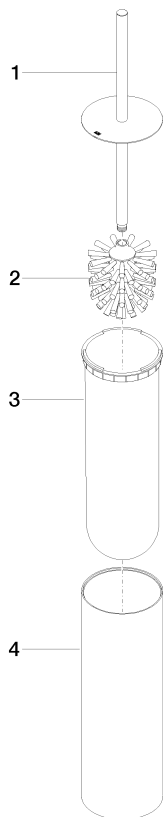

84 910 979

- tête de brosse noir mat
- largeur 100 mm
- hauteur 456 mm

S'adapte aux gammes suivantes : MEM,
LISSÉ, META, CYO

	Bronze brossé	84 910 979-42
	Chrome	84 910 979-00
	Platine brossé	84 910 979-06
	Platine	84 910 979-08
	Dark Chrome	84 910 979-19
	Or clair	84 910 979-26
	Or clair brossé	84 910 979-27
	Laiton brossé (Or 23cts)	84 910 979-28
	Noir mat	84 910 979-33
	Champagne brossé (Or 22cts)	84 910 979-46
	Chrome brossé	84 910 979-93
	Dark Platinum brossé	84 910 979-99

84 910 979

mm [inches]

84 910 979

Les pièces pour les
autres finitions
peuvent être
trouvées ici : Chrome

Liste des pièces de rechange

N°	Article Numéro	Désignation	Fréquence de montage	Délai de livraison
1	90 20 97 505 01-42	poignée	1	30
2	90 18 50 601 00 90	brosse	1	2
3	08 18 40 524 90	élément insérable	1	2
4	90 23 01 504 00-42	boîtier	1	30