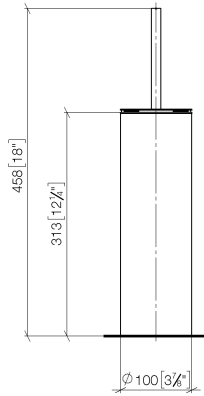

84 910 979

- tête de brosse noir mat
- largeur 100 mm
- hauteur 456 mm

S'adapte aux gammes suivantes : MEM,  
LISSÉ, META, CYO

	Chrome brossé	84 910 979-93
	Chrome	84 910 979-00
	Platine brossé	84 910 979-06
	Platine	84 910 979-08
	Dark Chrome	84 910 979-19
	Or clair	84 910 979-26
	Or clair brossé	84 910 979-27
	Laiton brossé (Or 23cts)	84 910 979-28
	Noir mat	84 910 979-33
	Bronze brossé	84 910 979-42
	Champagne brossé (Or 22cts)	84 910 979-46
	Dark Platinum brossé	84 910 979-99

84 910 979

mm [inches]

84 910 979

Les pièces pour les  
autres finitions  
peuvent être  
trouvées ici : Chrome

### Liste des pièces de rechange

N°	Article Numéro	Désignation	Fréquence de montage	Délai de livraison
1	90 20 97 505 01-93	poignée	1	20
2	90 18 50 601 00 90	brosse	1	2
3	08 18 40 524 90	élément insérable	1	2
4	90 23 01 504 00-93	boîtier	1	20