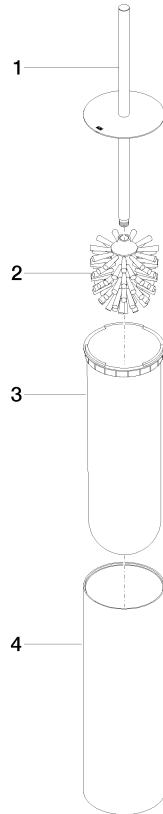

84 910 979

- tête de brosse noir mat
- largeur 100 mm
- hauteur 456 mm

S'adapte aux gammes suivantes : MEM,  
LISSÉ, META, CYO

	Chrome brossé	84 910 979-93
	Chrome	84 910 979-00
	Platine brossé	84 910 979-06
	Platine	84 910 979-08
	Dark Chrome	84 910 979-19
	Or clair	84 910 979-26
	Or clair brossé	84 910 979-27
	Laiton brossé (Or 23cts)	84 910 979-28
	Noir mat	84 910 979-33
	Bronze brossé	84 910 979-42
	Champagne brossé (Or 22cts)	84 910 979-46
	Dark Platinum brossé	84 910 979-99

84 910 979

mm [inches]

84 910 979

Les pièces pour les  
autres finitions  
peuvent être  
trouvées ici : Chrome

### Liste des pièces de rechange

N°	Article Numéro	Désignation	Fréquence de montage	Délai de livraison
1	90 20 97 505 01-93	poignée	1	20
2	90 18 50 601 00 90	brosse	1	2
3	08 18 40 524 90	élément insérable	1	2
4	90 23 01 504 00-93	boîtier	1	20