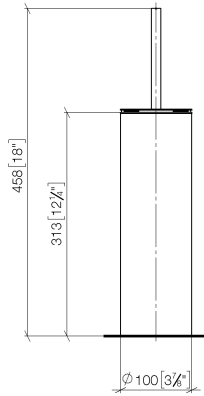

84 910 979

- tête de brosse noir mat
- largeur 100 mm
- hauteur 456 mm

S'adapte aux gammes suivantes : MEM,  
LISSÉ, META, CYO

	Dark Platinum brossé	84 910 979-99
	Chrome	84 910 979-00
	Platine brossé	84 910 979-06
	Platine	84 910 979-08
	Dark Chrome	84 910 979-19
	Or clair	84 910 979-26
	Or clair brossé	84 910 979-27
	Laiton brossé (Or 23cts)	84 910 979-28
	Noir mat	84 910 979-33
	Bronze brossé	84 910 979-42
	Champagne brossé (Or 22cts)	84 910 979-46
	Chrome brossé	84 910 979-93

84 910 979

mm [inches]

84 910 979

Les pièces pour les  
autres finitions  
peuvent être  
trouvées ici : Chrome

### Liste des pièces de rechange

N°	Article Numéro	Désignation	Fréquence de montage	Délai de livraison
1	90 20 97 505 01-99	poignée	1	30
2	90 18 50 601 00 90	brosse	1	2
3	08 18 40 524 90	élément insérable	1	2
4	90 23 01 504 00-99	boîtier	1	30