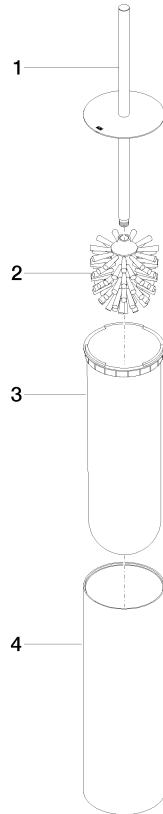

84 910 979

- tête de brosse noir mat
- largeur 100 mm
- hauteur 456 mm

S'adapte aux gammes suivantes : MEM,  
LISSÉ, META, CYO

	Dark Platinum brossé	84 910 979-99
	Chrome	84 910 979-00
	Platine brossé	84 910 979-06
	Platine	84 910 979-08
	Dark Chrome	84 910 979-19
	Or clair	84 910 979-26
	Or clair brossé	84 910 979-27
	Laiton brossé (Or 23cts)	84 910 979-28
	Noir mat	84 910 979-33
	Bronze brossé	84 910 979-42
	Champagne brossé (Or 22cts)	84 910 979-46
	Chrome brossé	84 910 979-93

84 910 979

mm [inches]

84 910 979

Les pièces pour les  
autres finitions  
peuvent être  
trouvées ici : Chrome

### Liste des pièces de rechange

N°	Article Numéro	Désignation	Fréquence de montage	Délai de livraison
1	90 20 97 505 01-99	poignée	1	30
2	90 18 50 601 00 90	brosse	1	2
3	08 18 40 524 90	élément insérable	1	2
4	90 23 01 504 00-99	boîtier	1	30