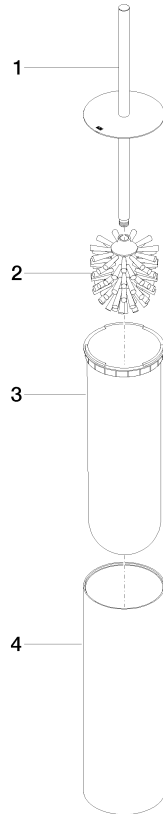

84 910 979

- tête de brosse noir mat
- largeur 100 mm
- hauteur 456 mm

S'adapte aux gammes suivantes : MEM,  
LISSÉ, META, CYO

|   |                             |               |
|---|-----------------------------|---------------|
|    | Dark Platinum brossé        | 84 910 979-99 |
|    | Chrome                      | 84 910 979-00 |
|    | Platine brossé              | 84 910 979-06 |
|    | Platine                     | 84 910 979-08 |
|    | Dark Chrome                 | 84 910 979-19 |
|    | Or clair                    | 84 910 979-26 |
|    | Or clair brossé             | 84 910 979-27 |
|    | Laiton brossé (Or 23cts)    | 84 910 979-28 |
|   | Noir mat                    | 84 910 979-33 |
|  | Bronze brossé               | 84 910 979-42 |
|  | Champagne brossé (Or 22cts) | 84 910 979-46 |
|  | Chrome brossé               | 84 910 979-93 |

84 910 979

mm [inches]

84 910 979

Les pièces pour les  
autres finitions  
peuvent être  
trouvées ici : Chrome

### Liste des pièces de rechange

| N° | Article Numéro     | Désignation       | Fréquence de montage | Délai de livraison |
|----|--------------------|-------------------|----------------------|--------------------|
| 1  | 90 20 97 505 01-99 | poignée           | 1                    | 30                 |
| 2  | 90 18 50 601 00 90 | brosse            | 1                    | 2                  |
| 3  | 08 18 40 524 90    | élément insérable | 1                    | 2                  |
| 4  | 90 23 01 504 00-99 | boîtier           | 1                    | 30                 |