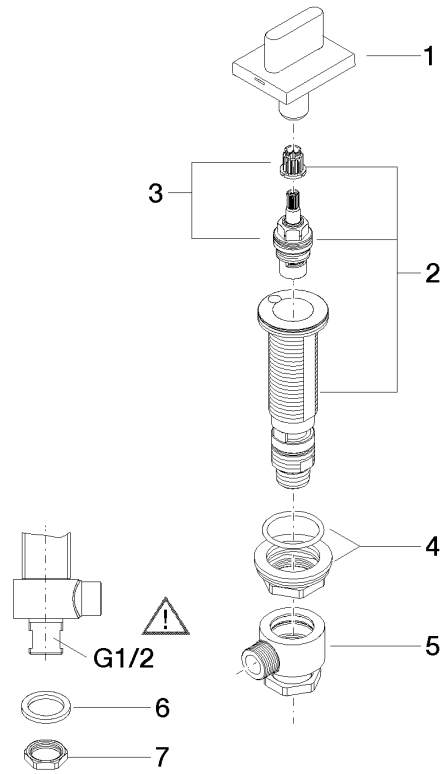

CL.1

ST 010 106 2705

- saillie 200 mm
- bec déverseur fixe
- forme de jet rectangulaire avec 40 jets individuels
- hauteur de robinetterie 343 mm
- hauteur jusqu'au mousseur 329 mm
- diamètre de percement 35 mm
- débit maxi. 4 l/min
- raccord 1/2"
- 2x flexible de pression M 10 x 1 vissé, étanchéité contrôlée
- sans plomb
- Ce produit contribue au respect des exigences des systèmes d'évaluation des bâtiments écologiques, par exemple LEED®, BREEAM®, DGNB

ST 010 106 2705
mm [inches]

Diagramme de débit

Certificats

IAPMO_N-4976.

LGA_28687.

IAPMO_6397.

WRAS_240202020.

**CL.1 Mélangeur lavabo à 3 trous sans garniture d'écoulement - Champagne
(Or 22cts)**

CL.1

ST 010 106 2705

Les pièces pour les
autres finitions
peuvent être
trouvées ici : Chrome

Liste des pièces de rechange

N°	Article Numéro	Désignation	Fréquence de montage	Délai de livraison
1	90 20 70 051 06-47	poignée (cold)	1	30
2	04 17 11 058 53 90	partie latérale	1	2
3	90 90 03 153 00 90	tête céramique	1	2
4	04 23 10 032 78 90	set de fixation	1	2
5	04 17 11 023 10 90	raccord multiple	1	2
6	90 23 30 040 00-47	joint américain	1	30
7	09 30 11 059 90	rondelle	1	2
8	09 23 10 012 90	écrou	1	2

**CL.1 Mélangeur lavabo à 3 trous sans garniture d'écoulement - Champagne
(Or 22cts)**

CL.1

ST 010 106 2705

- diamètre de percement 32 mm
- rosace 60 x 47 mm
- avec marquage chaud

	Champagne (Or 22cts)	20 004 706-47
	Chrome	20 004 706-00
	Platine brossé	20 004 706-06
	Dark Chrome	20 004 706-19
	Champagne brossé (Or 22cts)	20 004 706-46
	Dark Platinum brossé	20 004 706-99