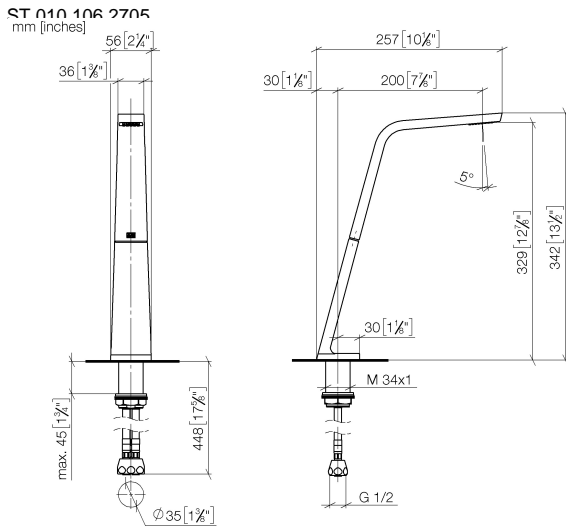

Diagramme de débit

Certificats

GDV_0400279. IAPMO_N-4976. IAPMO_8834 (1). IAPMO_6397.