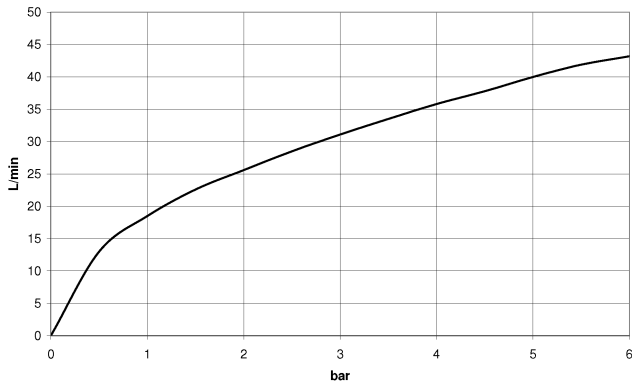

ST 010 106 2705
mm [inches]

Diagramme de débit

Certificats

IAPMO_N-4976.

LGA_28687.

IAPMO_6397.

WRAS_240202020.

**CL.1 Mélangeur lavabo à 3 trous sans garniture d'écoulement - Champagne
(Or 22cts)**