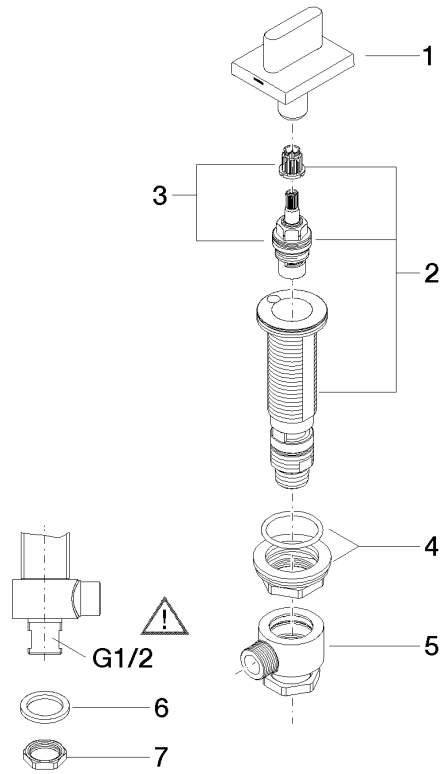

CL.1

ST 010 106 2705

Les pièces pour les
autres finitions
peuvent être
trouvées ici : Chrome

Liste des pièces de rechange

N°	Article Numéro	Désignation	Fréquence de montage	Délai de livraison
1	90 20 70 051 06-47	poignée (cold)	1	30
2	04 17 11 058 53 90	partie latérale	1	2
3	90 90 03 153 00 90	tête céramique	1	2
4	04 23 10 032 78 90	set de fixation	1	2
5	04 17 11 023 10 90	raccord multiple	1	2
6	90 23 30 040 00-47	joint américain	1	30
7	09 30 11 059 90	rondelle	1	2
8	09 23 10 012 90	écrou	1	2

Diagramme de débit

Certificats

IAPMO_N-4976.

LGA_28687.

IAPMO_6397.

WRAS_240202020.

**CL.1 Mélangeur lavabo à 3 trous sans garniture d'écoulement - Champagne
(Or 22cts)**

CL.1

ST 010 106 2705

Les pièces pour les
autres finitions
peuvent être
trouvées ici : Chrome

Liste des pièces de rechange

N°	Article Numéro	Désignation	Fréquence de montage	Délai de livraison
1	90 20 70 051 07-47	poignée (hot)	1	30
2	04 17 11 058 52 90	partie latérale	1	2
3	90 90 03 152 00 90	tête céramique	1	2
4	04 23 10 032 78 90	set de fixation	1	2
5	04 17 11 023 10 90	raccord multiple	1	2
6	90 23 30 040 00-47	joint américain	1	30
7	09 30 11 059 90	rondelle	1	2
8	09 23 10 012 90	écrou	1	2