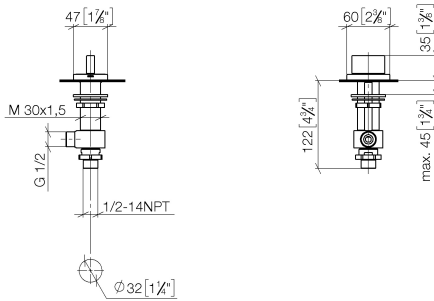

CL.1

ST 010 106 2705

- saillie 200 mm
- bec déverseur fixe
- forme de jet rectangulaire avec 40 jets individuels
- hauteur de robinetterie 343 mm
- hauteur jusqu'au mousseur 329 mm
- diamètre de percement 35 mm
- débit maxi. 4 l/min
- raccord 1/2"
- 2x flexible de pression M 10 x 1 vissé, étanchéité contrôlée
- sans plomb
- Ce produit contribue au respect des exigences des systèmes d'évaluation des bâtiments écologiques, par exemple LEED®, BREEAM®, DGNB

ST 010 106 2705
mm [inches]

Diagramme de débit

Certificats

IAPMO_N-4976.

LGA_28687.

IAPMO_6397.

WRAS_240202020.

**CL.1 Mélangeur lavabo à 3 trous sans garniture d'écoulement - Champagne
(Or 22cts)**

CL.1

ST 010 106 2705

Les pièces pour les
autres finitions
peuvent être
trouvées ici : Chrome

Liste des pièces de rechange

N°	Article Numéro	Désignation	Fréquence de montage	Délai de livraison
1	90 20 70 051 06-47	poignée (cold)	1	30
2	04 17 11 058 53 90	partie latérale	1	2
3	90 90 03 153 00 90	tête céramique	1	2
4	04 23 10 032 78 90	set de fixation	1	2
5	04 17 11 023 10 90	raccord multiple	1	2
6	90 23 30 040 00-47	joint américain	1	30
7	09 30 11 059 90	rondelle	1	2
8	09 23 10 012 90	écrou	1	2