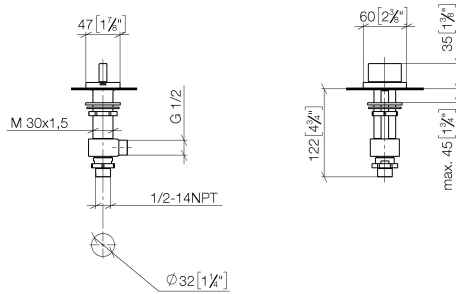

CL.1 Mélangeur lavabo à 3 trous sans garniture d'écoulement - Champagne
(Or 22cts)

CL.1

ST 010 106 2705

**CL.1 Mélangeur lavabo à 3 trous sans garniture d'écoulement - Champagne
(Or 22cts)**

CL.1

ST 010 106 2705
mm [inches]