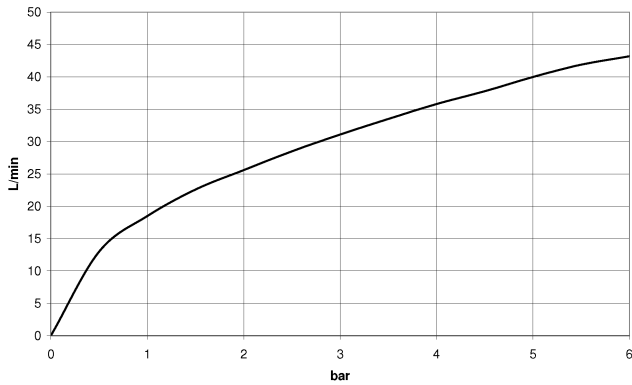

Diagramme de débit

Certificats

IAPMO_N-4976.

LGA_28687.

IAPMO_6397.

WRAS_240202020.