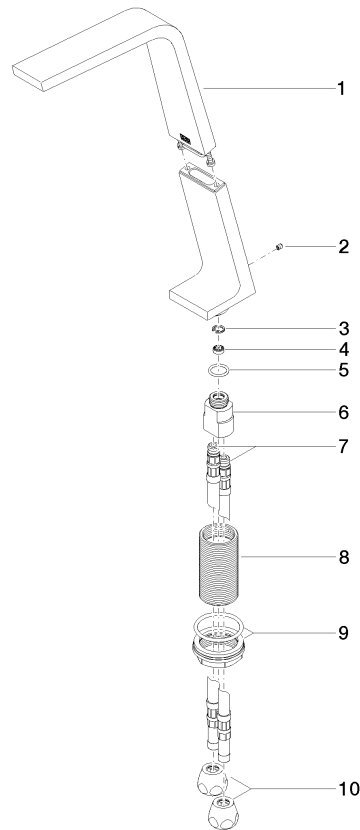

CL.1 Mélangeur lavabo à 3 trous sans garniture d'écoulement - Champagne (Or 22cts)

CL.1

ST 010 106 2705

Les pièces pour les autres finitions peuvent être trouvées ici : [Chrome](#)

- diamètre de perçement 32 mm
- rosace 60 x 47 mm
- avec marquage froid

	Champagne (Or 22cts)	20 004 705-47
	Chrome	20 004 705-00
	Platine brossé	20 004 705-06
	Dark Chrome	20 004 705-19
	Champagne brossé (Or 22cts)	20 004 705-46
	Dark Platinum brossé	20 004 705-99