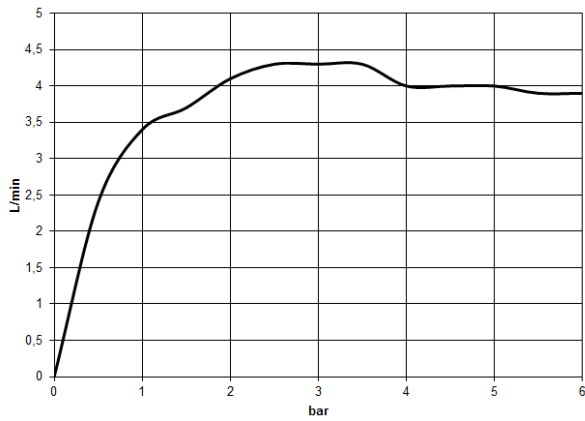

Diagramme de débit

Certificats

GDV_0400279. IAPMO_N-4976. IAPMO_8834 (1). IAPMO_6397.