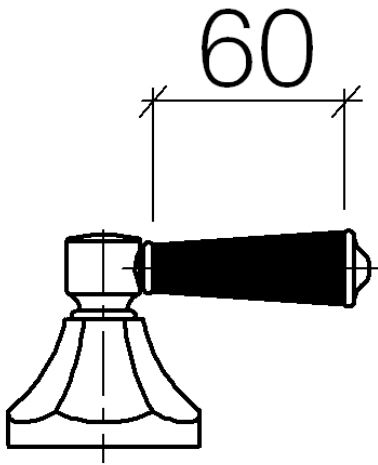

ST 030 100 3370

ST 030 100 3370

Les pièces pour les autres finitions peuvent être trouvées ici : [Chrome](#)

- saillie 225 mm
- garniture de douche : jet normal
- bec déverseur : jet circulaire enrichi en air
- garniture de douche avec système anticalcaire pour douche ou baignoire
- inverseur automatique bain/douche
- hauteur de robinetterie 185 mm
- hauteur jusqu'au mousseur 140 mm
- diamètre de percement des robinets latéraux 32 mm
- diamètre de percement du bec 32 mm
- diamètre de percement garniture de douche 32 mm
- rosace pour sortie Ø 70 mm
- rosace pour garniture de douche Ø 60 mm
- rosace pour robinet latéral Ø 60 mm
- flexible de douche métallique 1750 mm avec protection anti-torsion intégrée
- débit max. bec déverseur 23 l/min
- débit max. garniture de douche 6,8 l/min