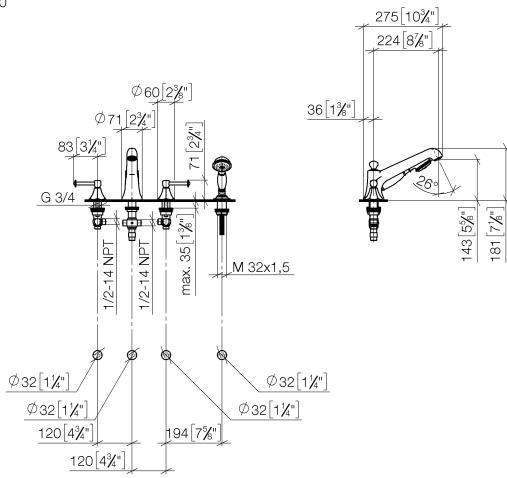

ST 030 100 3370

ST 030 100 3370

Les pièces pour les autres finitions peuvent être trouvées ici : [Chrome](#)

- saillie 225 mm
- garniture de douche : jet normal
- bec déverseur : jet circulaire enrichi en air
- garniture de douche avec système anticalcaire pour douche ou baignoire
- inverseur automatique bain/douche
- hauteur de robinetterie 185 mm
- hauteur jusqu'au mousseur 140 mm
- diamètre de percement des robinets latéraux 32 mm
- diamètre de percement du bec 32 mm
- diamètre de percement garniture de douche 32 mm
- rosace pour sortie Ø 70 mm
- rosace pour garniture de douche Ø 60 mm
- rosace pour robinet latéral Ø 60 mm
- flexible de douche métallique 1750 mm avec protection anti-torsion intégrée
- débit max. bec déverseur 23 l/min
- débit max. garniture de douche 6,8 l/min

ST 030 100 3370

Accessoires recommandés

Système de montage Perfecto - 12 614 970 90

ST 030 100 3370
mm [inches]
1:10

Diagramme de débit

Certificats

LGA_8028.

Belgaqua_21-380-
27_4.

ST 030 100 3370

Liste des pièces de rechange

N°	Article Numéro	Désignation	Fréquence de montage	Délai de livraison
1	20 000 370-99	partie latérale	1	60
2	13 502 380-99	bec déverseur	1	60
3	12 502 970 90	Flexible de pression 1/2" x 1/2" x 400 mm -	2	2
4	20 000 371-99	partie latérale	1	60
5	27 703 370-99	garniture de douche	1	-