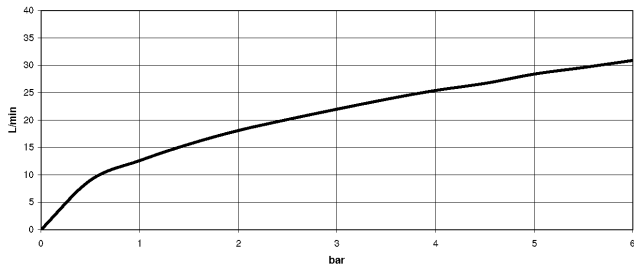

ST 030 100 3370

Accessoires recommandés

Système de montage Perfecto - 12 614 970 90

ST 030 100 3370
mm [inches]
1:10

Diagramme de débit

Certificats

LGA_8028.

Belgaqua_21-380-
27_4.