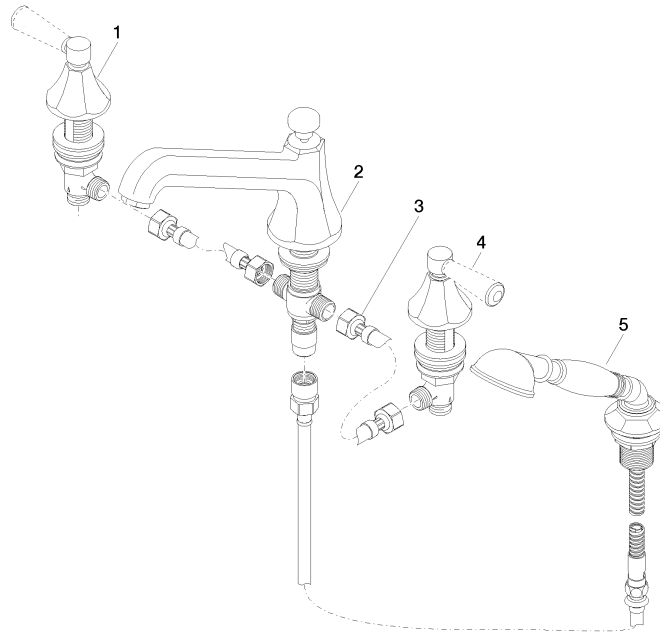

MADISON Mélangeur bain/douche à 4 trous pour montage sur gorge ou hors baignoire - Dark Platinum brossé

MADISON

ST 030 100 3370

- bec déverseur : jet circulaire enrichi en air
- débit max. bec déverseur 23 l/min
- Douchette à main : COMPACT RAIN, débit max. 6,8 l/min (à 3 bar)
- garniture de douche avec système anticalcaire pour douche ou baignoire
- saillie 225 mm
- inverseur automatique bain/douche
- hauteur de robinetterie 185 mm
- hauteur jusqu'au mousseur 140 mm
- diamètre de percement des robinets latéraux 32 mm
- diamètre de percement du bec 32 mm
- diamètre de percement garniture de douche 32 mm
- rosace pour sortie Ø 70 mm
- rosace pour garniture de douche Ø 60 mm
- rosace pour robinet latéral Ø 60 mm
- flexible de douche métallique 1750 mm avec protection anti-torsion intégrée

ST 030 100 3370

Accessoires recommandés

Système de montage Perfecto - 12 614 970 90

ST 030 100 3370
mm [inches]
1:10

Diagramme de débit

Certificats

LGA_8028.

Belgaqua_21-380-
27_4.

ST 030 100 3370

Liste des pièces de rechange

N°	Article Numéro	Désignation	Fréquence de montage	Délai de livraison
1	20 000 370-99	partie latérale	1	60
2	13 502 380-99	bec déverseur	1	60
3	12 502 970 90	Flexible de pression 1/2" x 1/2" x 400 mm -	2	2
4	20 000 371-99	partie latérale	1	60
5	27 703 370-99	garniture de douche	1	-