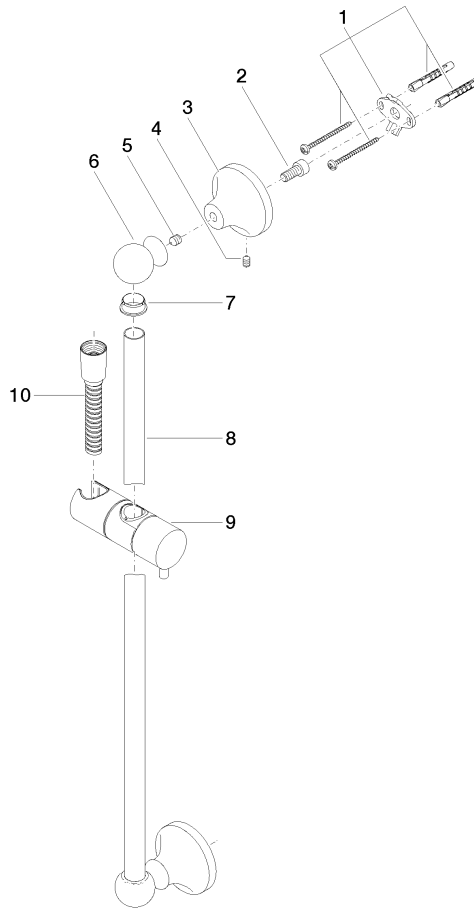

ST 050 200 1360

- barre de douche avec curseur
- diamètre de tube 18 mm
- rosace Ø 60 mm
- entraxe 850 mm
- flexible de douche métallique 1750 mm avec protection anti-torsion intégrée
- raccord de flexible de douche 1/2"
- COMPACT RAIN, débit max. 9 l/min (à 3 bar)
- pomme de douche Ø 64 mm
- Ce produit contribue au respect des exigences des systèmes d'évaluation des bâtiments écologiques, par exemple LEED®, BREEM®, DGNB

ST 050 200 1360

- barre de douche avec curseur
- diamètre de tube 18 mm
- rosace Ø 60 mm
- entraxe 850 mm
- flexible de douche métallique 1750 mm avec protection anti-torsion intégrée
- raccord de flexible de douche 1/2"

**Accessoires requis**

	<b>MADISON Douchette à main - Laiton (Or 23cts)</b> •pomme de douche Ø 95 mm •Douchette à main voir page {PAGE} •3 jets réglables : COMPACT RAIN, COMPACT SOFT FLOW, COMPACT AQUAPRESSURE FLOW, débit max. l/min (à 3 bar)	28 002 978-09
---	---	---------------

WRAS\_2009048. IAPMO\_4976 (2).

Liste des pièces de rechange

N°	Article Numéro	Désignation	Fréquence de montage	Délai de livraison
1	90 17 20 708 00 90	set de fixation	2	2
2	09 30 30 048 90	vis	2	2
3	09 17 20 016-09	patte de fixation	2	40
4	09 31 11 144 90	tige	2	2
5	09 31 11 002 90	tige	2	2
6	09 21 40 020-09	raccord	2	60
7	09 18 40 009 90	douille	2	2
8	08 28 22 596-09	tuyau	1	60
9	12 580 970-09	curseur	1	40
10	28 204 970-09	Flexible métallique de douche 1/2" x 1/2" x 1750 mm - Laiton (Or 23cts)	1	40