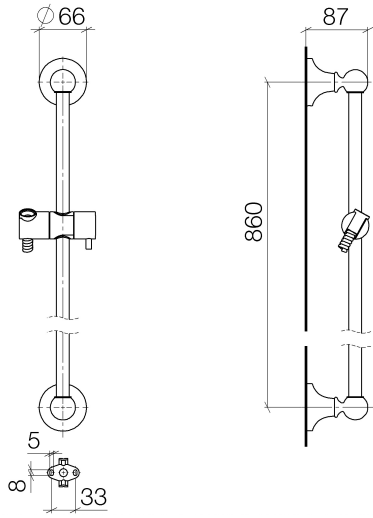

ST 050 200 1360

Certificats

WRAS_2009048. IAPMO_4976 (2).