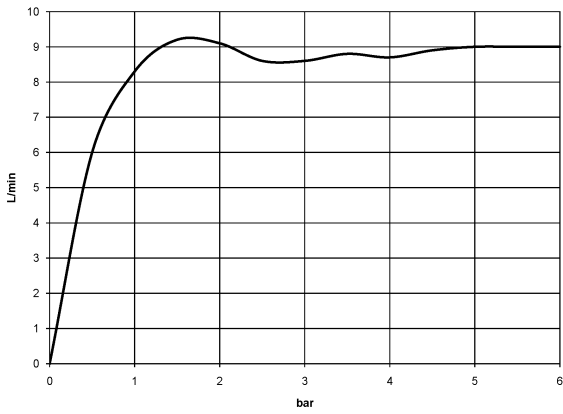

Diagramme de débit

Certificats

LGA_8492.

WRAS_240502026.