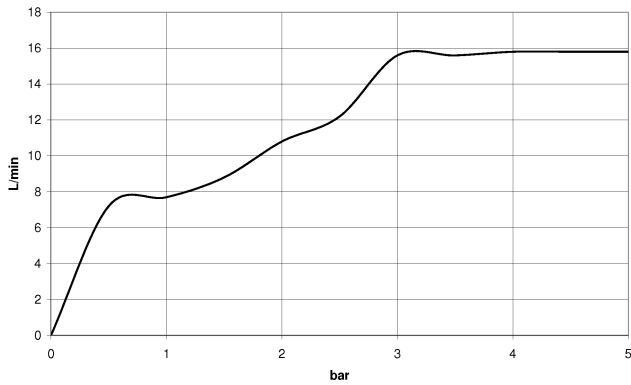

Diagramme de débit

Certificats

LGA_29984.

DVGW_DW-
6517DN0129.

WRAS_2210003.