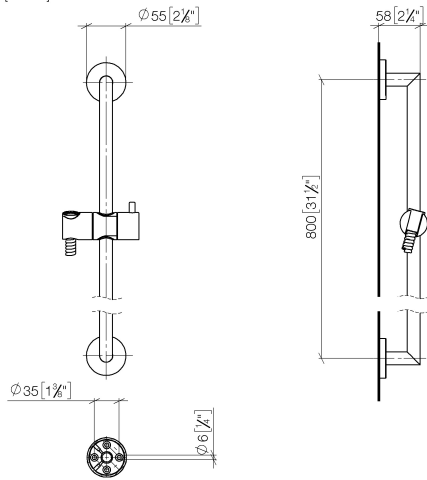

S'adapte aux gammes suivantes : TARA, META

- barre de douche avec curseur
- diamètre de tube 18 mm
- rosace Ø 55 mm
- entraxe 800 mm
- flexible de douche métallique 1750 mm avec protection anti-torsion intégrée
- raccord de flexible de douche 3/8"

ST 050 201 5660

mm [inches]

Certificats

WRAS_2009048. ACS_20 ACC LY 738. IAPMO_4976 (4).

Liste des pièces de rechange

N°	Article Numéro	Désignation	Fréquence de montage	Délai de livraison
1	05 17 62 500 00 90	set de fixation	2	2
2	90 14 10 032 00 90	joint	2	2
3	08 27 62 500-00	rosace	2	10
4	05 28 22 590 01-00	barre	1	10
5	12 580 970-00	Coulisse - Chrome	1	10
6	28 322 970-00	Flexible métallique de douche 1/2" x 3/8" x 1750 mm - Chrome	1	2