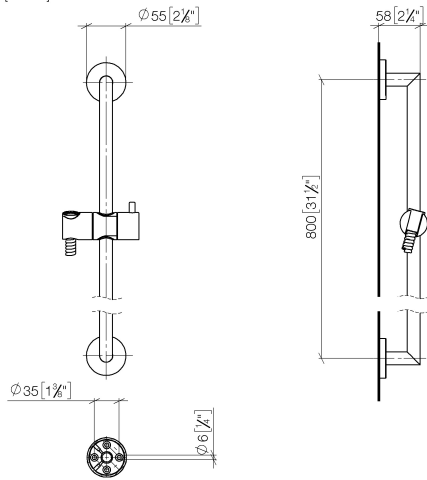

ST 050 201 5660

S'adapte aux gammes suivantes : TARA, META

- barre de douche avec curseur
- diamètre de tube 18 mm
- rosace Ø 55 mm
- entraxe 800 mm
- flexible de douche métallique 1750 mm avec protection anti-torsion intégrée
- raccord de flexible de douche 3/8"
- 3 ou 5 jets réglables : COMPACT RAIN, COMPACT SOFT FLOW, COMPACT AQUAPRESSURE FLOW, débit max. 15 l/min (à 3 bar)
- Fonction à partir de: 7 l/min
- pomme de douche Ø 100 mm

Composants individuels de ce set

Ce set requiert les composants suivants

1x 26 413 625-08

1x 28 018 979-08

ST 050 201 5660

S'adapte aux gammes suivantes : TARA, META

- barre de douche avec curseur
- diamètre de tube 18 mm
- rosace Ø 55 mm
- entraxe 800 mm
- flexible de douche métallique 1750 mm avec protection anti-torsion intégrée
- raccord de flexible de douche 3/8"

Accessoires requis

	<b>Douchette à main - Platine</b>	28 018 979-08
--	-----------------------------------	---------------

ST 050 201 5660

mm [inches]

Certificats

WRAS\_2009048. ACS\_20 ACC LY 738. IAPMO\_4976 (4).

ST 050 201 5660

Les pièces pour les  
autres finitions  
peuvent être  
trouvées ici : Chrome

Liste des pièces de rechange

N°	Article Numéro	Désignation	Fréquence de montage	Délag de livraison
1	05 17 62 500 00 90	set de fixation	2	2
2	90 14 10 032 00 90	joint	2	2
3	08 27 62 500-08	rosace	2	40
4	05 28 22 590 01-08	barre	1	40
5	12 580 970-08	Coulisse - Platine	1	40
6	28 322 970-08	Flexible métallique de douche 1/2" x 3/8" x 1750 mm - Platine	1	40