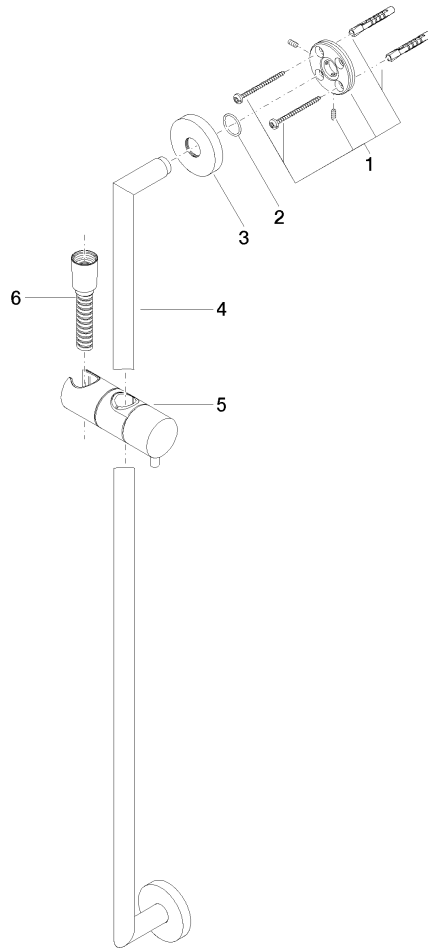

ST 050 201 5660

S'adapte aux gammes suivantes : TARA, META

- barre de douche avec curseur
- diamètre de tube 18 mm
- rosace Ø 55 mm
- entraxe 800 mm
- flexible de douche métallique 1750 mm avec protection anti-torsion intégrée
- raccord de flexible de douche 3/8"
- 3 ou 5 jets réglables : COMPACT RAIN, COMPACT SOFT FLOW, COMPACT AQUAPRESSURE FLOW, débit max. 15 l/min (à 3 bar)
- Fonction à partir de: 7 l/min
- pomme de douche Ø 100 mm

Composants individuels de ce set

Ce set requiert les composants suivants

1x 26 413 625-08

1x 28 018 979-08

ST 050 201 5660

S'adapte aux gammes suivantes : TARA, META

- barre de douche avec curseur
- diamètre de tube 18 mm
- rosace Ø 55 mm
- entraxe 800 mm
- flexible de douche métallique 1750 mm avec protection anti-torsion intégrée
- raccord de flexible de douche 3/8"

Accessoires requis

	<b>Douchette à main - Platine</b>	28 018 979-08
--	-----------------------------------	---------------

ST 050 201 5660

mm [inches]

Certificats

WRAS\_2009048. ACS\_20 ACC LY 738. IAPMO\_4976 (4).

ST 050 201 5660

Les pièces pour les  
autres finitions  
peuvent être  
trouvées ici : Chrome

Liste des pièces de rechange

N°	Article Numéro	Désignation	Fréquence de montage	Délag de livraison
1	05 17 62 500 00 90	set de fixation	2	2
2	90 14 10 032 00 90	joint	2	2
3	08 27 62 500-08	rosace	2	40
4	05 28 22 590 01-08	barre	1	40
5	12 580 970-08	Coulisse - Platine	1	40
6	28 322 970-08	Flexible métallique de douche 1/2" x 3/8" x 1750 mm - Platine	1	40