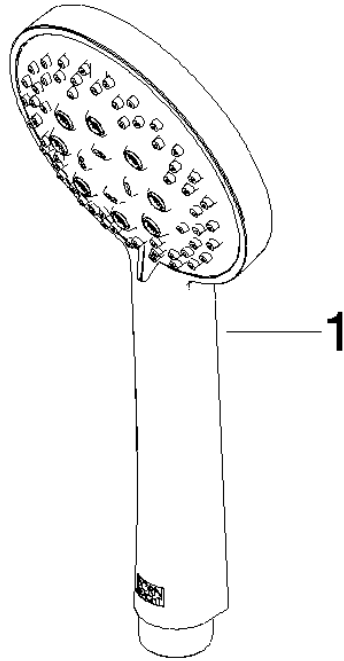

ST 050 201 5660

mm [inches]

Liste des pièces de rechange

N°	Article Numéro	Désignation	Fréquence de montage	Délai de livraison
1	05 17 62 500 00 90	set de fixation	2	2
2	90 14 10 032 00 90	joint	2	2
3	08 27 62 500-27	rosace	2	60
4	05 28 22 590 01-27	barre	1	60
5	12 580 970-27	Coulisse - Or clair brossé	1	30
6	28 322 970-27	Flexible métallique de douche 1/2" x 3/8" x 1750 mm - Or clair brossé	1	30

Avec sécurité anti-retour.

S'adapte aux gammes suivantes : IMO, LULU, MADISON, MEM, TARA, CL.1, LISSÉ, VAIA, META, CYO

	Or clair brossé	28 018 979-27
	Chrome	28 018 979-00
	Chrome	28 018 979-00 0010
	Platine brossé	28 018 979-06
	Platine brossé	28 018 979-06 0010
	Platine	28 018 979-08
	Platine	28 018 979-08 0010
	Dark Brass matt	28 018 979-16 0010
	Dark Bronze matt	28 018 979-17 0010
	Dark Chrome	28 018 979-19
	Dark Chrome	28 018 979-19 0010
	Or clair	28 018 979-26 0010
	Or clair	28 018 979-26
	Or clair brossé	28 018 979-27 0010
	Laiton brossé (Or 23cts)	28 018 979-28
	Laiton brossé (Or 23cts)	28 018 979-28 0010
	Noir mat	28 018 979-33
	Noir mat	28 018 979-33 0010
	Bronze brossé	28 018 979-42
	Bronze brossé	28 018 979-42 0010
	Champagne brossé (Or 22cts)	28 018 979-46
	Champagne brossé (Or 22cts)	28 018 979-46 0010
	Champagne (Or 22cts)	28 018 979-47
	Champagne (Or 22cts)	28 018 979-47 0010
	Chrome brossé	28 018 979-93
	Chrome brossé	28 018 979-93 0010
	Dark Platinum brossé	28 018 979-99
	Dark Platinum brossé	28 018 979-99 0010

ST 050 201 5660

mm [inches]

Diagramme de débit

Certificats

LGA_29984.

WRAS_2210003.

ST 050 201 5660

Les pièces pour les
autres finitions
peuvent être
trouvées ici : Chrome