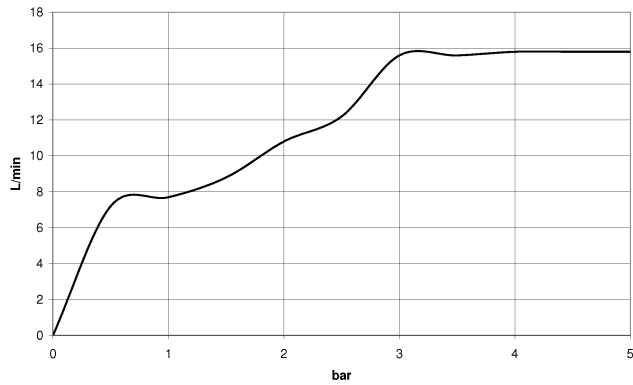

Diagramme de débit

Certificats

LGA_29984.

WRAS_2210003.