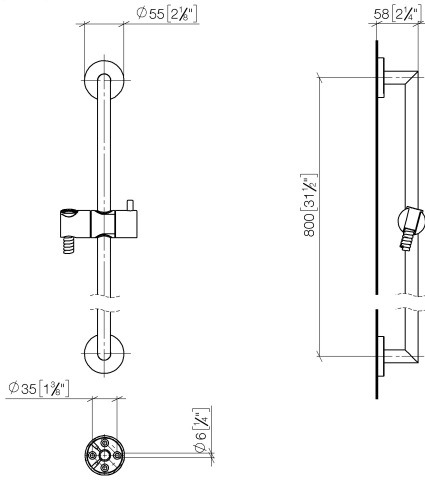

ST 050 201 5660

S'adapte aux gammes suivantes : TARA, META

- barre de douche avec curseur
- diamètre de tube 18 mm
- rosace Ø 55 mm
- entraxe 800 mm
- flexible de douche métallique 1750 mm avec protection anti-torsion intégrée
- raccord de flexible de douche 3/8"
- 3 ou 5 jets réglables : COMPACT RAIN, COMPACT SOFT FLOW, COMPACT AQUAPRESSURE FLOW, débit max. 15 l/min (à 3 bar)
- Fonction à partir de: 7 l/min
- pomme de douche Ø 100 mm

Composants individuels de ce set

Ce set requiert les composants suivants

1x 26 413 625-27

1x 28 018 979-27

ST 050 201 5660

S'adapte aux gammes suivantes : TARA, META

- barre de douche avec curseur
- diamètre de tube 18 mm
- rosace Ø 55 mm
- entraxe 800 mm
- flexible de douche métallique 1750 mm avec protection anti-torsion intégrée
- raccord de flexible de douche 3/8"

ST 050 201 5660

mm [inches]

Liste des pièces de rechange

N°	Article Numéro	Désignation	Fréquence de montage	Délai de livraison
1	05 17 62 500 00 90	set de fixation	2	2
2	90 14 10 032 00 90	joint	2	2
3	08 27 62 500-27	rosace	2	60
4	05 28 22 590 01-27	barre	1	60
5	12 580 970-27	Coulisse - Or clair brossé	1	30
6	28 322 970-27	Flexible métallique de douche 1/2" x 3/8" x 1750 mm - Or clair brossé	1	30