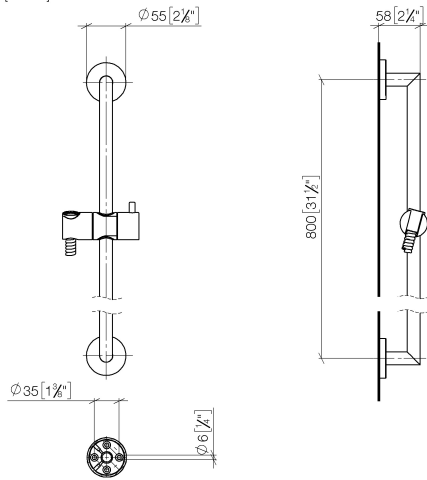

ST 050 201 5660

S'adapte aux gammes suivantes : TARA, META

- barre de douche avec curseur
- diamètre de tube 18 mm
- rosace Ø 55 mm
- entraxe 800 mm
- flexible de douche métallique 1750 mm avec protection anti-torsion intégrée
- raccord de flexible de douche 3/8"
- 3 ou 5 jets réglables : COMPACT RAIN, COMPACT SOFT FLOW, COMPACT AQUAPRESSURE FLOW, débit max. 15 l/min (à 3 bar)
- Fonction à partir de: 7 l/min
- pomme de douche Ø 100 mm

Composants individuels de ce set

Ce set requiert les composants suivants

1x 26 413 625-33

1x 28 018 979-33

ST 050 201 5660

S'adapte aux gammes suivantes : TARA, META

- barre de douche avec curseur
- diamètre de tube 18 mm
- rosace Ø 55 mm
- entraxe 800 mm
- flexible de douche métallique 1750 mm avec protection anti-torsion intégrée
- raccord de flexible de douche 3/8"

**Douchette à main - Noir mat** 28 018 979-33

ST 050 201 5660

mm [inches]

Certificats

WRAS\_2009048. ACS\_20 ACC LY 738. IAPMO\_4976 (4).

Liste des pièces de rechange

N°	Article Numéro	Désignation	Fréquence de montage	Délai de livraison
1	05 17 62 500 00 90	set de fixation	2	2
2	90 14 10 032 00 90	joint	2	2
3	08 27 62 500-33	rosace	2	30
4	05 28 22 590 01-33	barre	1	30
5	12 580 970-33	Coulisse - Noir mat	1	10
6	28 322 970-33	Flexible métallique de douche 1/2" x 3/8" x 1750 mm - Noir mat	1	2