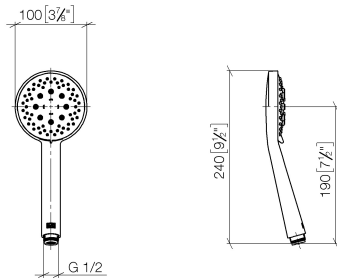

ST 050 201 5660

S'adapte aux gammes suivantes : TARA, META

- barre de douche avec curseur
- diamètre de tube 18 mm
- rosace Ø 55 mm
- entraxe 800 mm
- flexible de douche métallique 1750 mm avec protection anti-torsion intégrée
- raccord de flexible de douche 3/8"
- 3 ou 5 jets réglables : COMPACT RAIN, COMPACT SOFT FLOW, COMPACT AQUAPRESSURE FLOW, débit max. 15 l/min (à 3 bar)
- Fonction à partir de: 7 l/min
- pomme de douche Ø 100 mm

- 3 ou 5 jets réglables : COMPACT RAIN, COMPACT SOFT FLOW, COMPACT AQUAPRESSURE FLOW, débit max. 15 l/min (à 3 bar)
- avec système anti-calcaire
- pomme de douche Ø 100 mm
- raccord 1/2"
- Fonction à partir de: 7 l/min

ST 050 201 5660

mm [inches]

Diagramme de débit

Certificats

LGA_29984.

DVGW_DW-
6517DN0129.

WRAS_2210003.

ST 050 201 5660

ST 050 201 5660

S'adapte aux gammes suivantes : TARA,
META

- barre de douche avec curseur
- diamètre de tube 18 mm
- rosace Ø 55 mm
- entraxe 800 mm
- flexible de douche métallique 1750 mm avec protection anti-torsion intégrée
- raccord de flexible de douche 3/8"