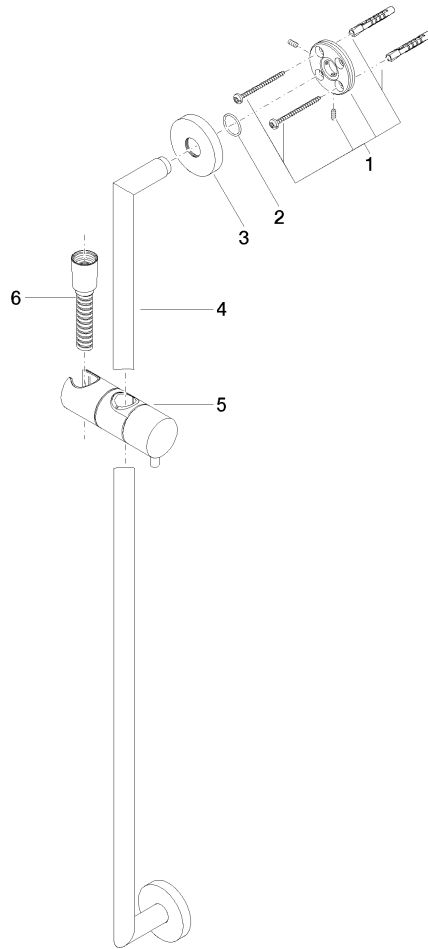

ST 050 201 5660

S'adapte aux gammes suivantes : TARA, META

- barre de douche avec curseur
- diamètre de tube 18 mm
- rosace Ø 55 mm
- entraxe 800 mm
- flexible de douche métallique 1750 mm avec protection anti-torsion intégrée
- raccord de flexible de douche 3/8"
- 3 ou 5 jets réglables : COMPACT RAIN, COMPACT SOFT FLOW, COMPACT AQUAPRESSURE FLOW, débit max. 15 l/min (à 3 bar)
- Fonction à partir de: 7 l/min
- pomme de douche Ø 100 mm

ST 050 201 5660

S'adapte aux gammes suivantes : TARA,
META

- barre de douche avec curseur
- diamètre de tube 18 mm
- rosace Ø 55 mm
- entraxe 800 mm
- flexible de douche métallique 1750 mm avec protection anti-torsion intégrée
- raccord de flexible de douche 3/8"

Garniture de douche - Champagne brossé (Or 22cts)

TARA

ST 050 201 5660

ST 050 201 5660

mm [inches]

ST 050 201 5660

Les pièces pour les autres finitions peuvent être trouvées ici : [Chrome](#)

Liste des pièces de rechange

| N° | Article Numéro | Désignation | Fréquence de montage | Délai de livraison |
|----|--------------------|---|----------------------|--------------------|
| 1 | 05 17 62 500 00 90 | set de fixation | 2 | 2 |
| 2 | 90 14 10 032 00 90 | joint | 2 | 2 |
| 3 | 08 27 62 500-46 | rosace | 2 | 30 |
| 4 | 05 28 22 590 01-46 | barre | 1 | 30 |
| 5 | 12 580 970-46 | Coulisse - Champagne brossé (Or 22cts) | 1 | 30 |
| 6 | 28 322 970-46 | Flexible métallique de douche 1/2" x 3/8" x 1750 mm - Champagne brossé (Or 22cts) | 1 | 30 |