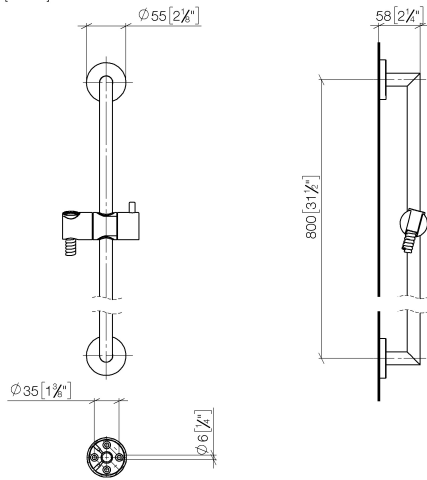

ST 050 201 5660

S'adapte aux gammes suivantes : TARA,
META

- barre de douche avec curseur
- diamètre de tube 18 mm
- rosace Ø 55 mm
- entraxe 800 mm
- flexible de douche métallique 1750 mm avec protection anti-torsion intégrée
- raccord de flexible de douche 3/8"

Garniture de douche - Champagne brossé (Or 22cts)

TARA

ST 050 201 5660

ST 050 201 5660

mm [inches]

ST 050 201 5660

Les pièces pour les autres finitions peuvent être trouvées ici : [Chrome](#)

Liste des pièces de rechange

| N° | Article Numéro | Désignation | Fréquence de montage | Délai de livraison |
|----|--------------------|---|----------------------|--------------------|
| 1 | 05 17 62 500 00 90 | set de fixation | 2 | 2 |
| 2 | 90 14 10 032 00 90 | joint | 2 | 2 |
| 3 | 08 27 62 500-46 | rosace | 2 | 30 |
| 4 | 05 28 22 590 01-46 | barre | 1 | 30 |
| 5 | 12 580 970-46 | Coulisse - Champagne brossé (Or 22cts) | 1 | 30 |
| 6 | 28 322 970-46 | Flexible métallique de douche 1/2" x 3/8" x 1750 mm - Champagne brossé (Or 22cts) | 1 | 30 |