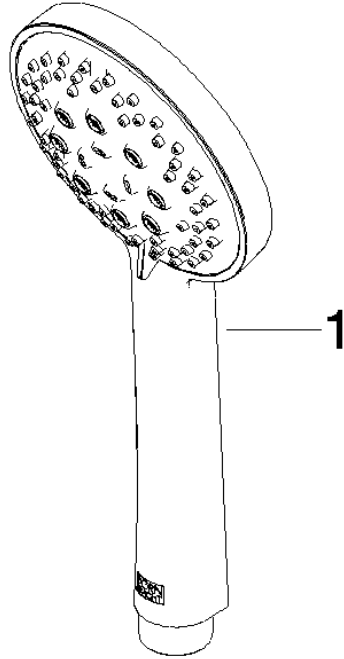

ST 050 201 5660

Les pièces pour les
autres finitions
peuvent être
trouvées ici : Chrome

Liste des pièces de rechange

N°	Article Numéro	Désignation	Fréquence de montage	Délai de livraison
1	09 23 01 039 90	tamis	1	2