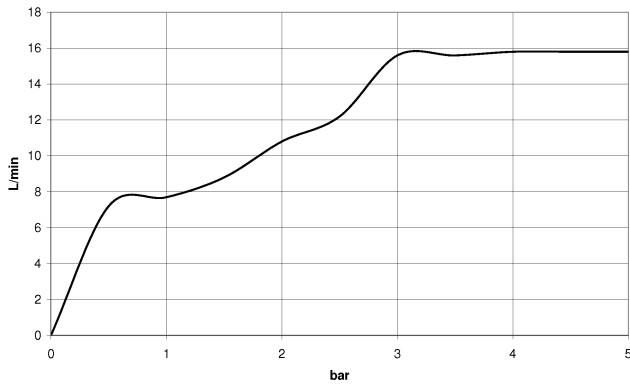

Diagramme de débit

Certificats

LGA_29984.

DVGW_DW-
6517DN0129.

WRAS_2210003.