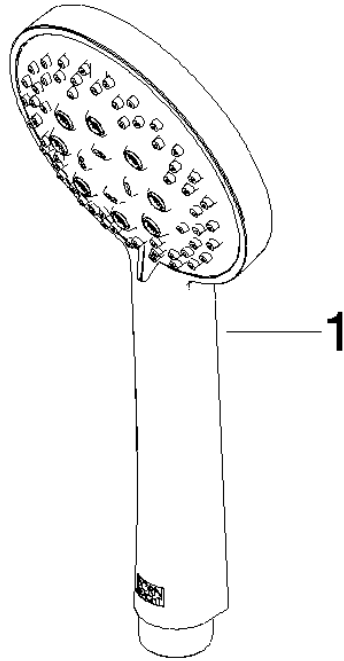

ST 050 201 5660

Les pièces pour les
autres finitions
peuvent être
trouvées ici : Chrome

Liste des pièces de rechange

N°	Article Numéro	Désignation	Fréquence de montage	Délai de livraison
1	09 23 01 039 90	tamis	1	2