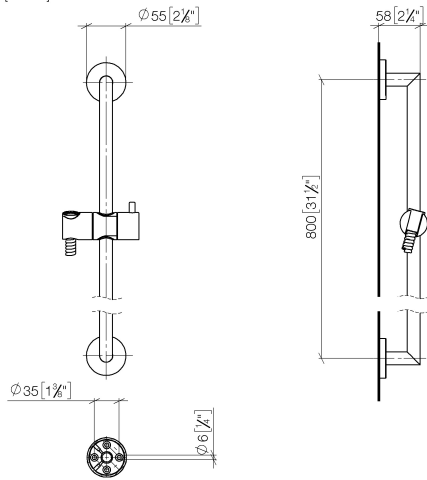

ST 050 201 5660

S'adapte aux gammes suivantes : TARA, META

- barre de douche avec curseur
- diamètre de tube 18 mm
- rosace Ø 55 mm
- entraxe 800 mm
- flexible de douche métallique 1750 mm avec protection anti-torsion intégrée
- raccord de flexible de douche 3/8"
- 3 ou 5 jets réglables : COMPACT RAIN, COMPACT SOFT FLOW, COMPACT AQUAPRESSURE FLOW, débit max. 15 l/min (à 3 bar)
- Fonction à partir de: 7 l/min
- pomme de douche Ø 100 mm

Composants individuels de ce set

Ce set requiert les composants suivants

1x 26 413 625-99

1x 28 018 979-99

ST 050 201 5660

S'adapte aux gammes suivantes : TARA, META

- barre de douche avec curseur
- diamètre de tube 18 mm
- rosace Ø 55 mm
- entraxe 800 mm
- flexible de douche métallique 1750 mm avec protection anti-torsion intégrée
- raccord de flexible de douche 3/8"

Accessoires requis

Douchette à main - Dark Platinum brossé 28 018 979-99

ST 050 201 5660

mm [inches]

Certificats

WRAS_2009048. ACS_20 ACC LY 738. IAPMO_4976 (4).

Liste des pièces de rechange

N°	Article Numéro	Désignation	Fréquence de montage	Délai de livraison
1	05 17 62 500 00 90	set de fixation	2	2
2	90 14 10 032 00 90	joint	2	2
3	08 27 62 500-99	rosace	2	30
4	05 28 22 590 01-99	barre	1	30
5	12 580 970-99	Coulisse - Dark Platinum brossé	1	30
6	28 322 970-99	Flexible métallique de douche 1/2" x 3/8" x 1750 mm - Dark Platinum brossé	1	2