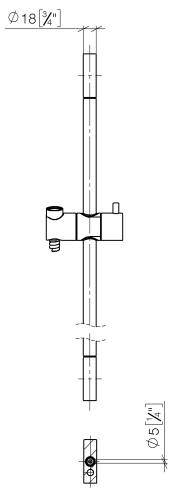

ST 050 203 2979

mm [inches]