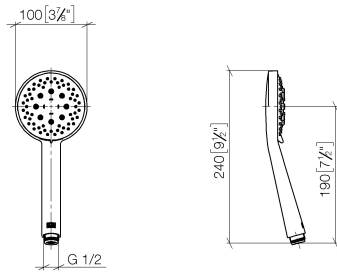

ST 050 203 2979

S'adapte aux gammes suivantes : IMO, LISSÉ, META

- barre de douche avec curseur
- diamètre de tube 18 mm
- entraxe 853 mm
- flexible de douche métallique 1750 mm avec protection anti-torsion intégrée
- raccord de flexible de douche 3/8"
- 3 ou 5 jets réglables : COMPACT RAIN, COMPACT SOFT FLOW, COMPACT AQUAPRESSURE FLOW, débit max. 6,8 l/min (à 3 bar)
- Fonction à partir de: 6 l/min
- pomme de douche Ø 100 mm
- Ce produit contribue au respect des exigences des systèmes d'évaluation des bâtiments écologiques, par exemple LEED®, BREEAM®, DGNB

- barre de douche avec curseur
- diamètre de tube 18 mm
- entraxe 853 mm
- flexible de douche métallique 1750 mm avec protection anti-torsion intégrée
- raccord de flexible de douche 3/8"

Cet article ne comprend pas de douchette à main !

N°	Article Numéro	Désignation	Fréquence de montage	Délai de livraison
1	05 17 20 726 02 90	set de fixation	2	2
2	08 17 20 726 90	patte de fixation	2	2
3	09 31 11 049 90	tige	2	2
4	04 31 11 113 00 90	tige	2	2
5	08 17 97 054-47	patte de fixation	2	30
6	90 28 22 597 00-47	patte de fixation	1	30
7	12 580 970-47	Coulisse - Champagne (Or 22cts)	1	30
8	28 322 970-47	Flexible métallique de douche 1/2" x 3/8" x 1750 mm - Champagne (Or 22cts)	1	30

## Garniture de douche - Champagne (Or 22cts)

---

IMO

ST 050 203 2979

ST 050 203 2979

mm [inches]

**Diagramme de débit**

**Certificats**