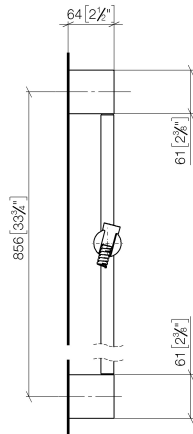

ST 050 203 2979

mm [inches]