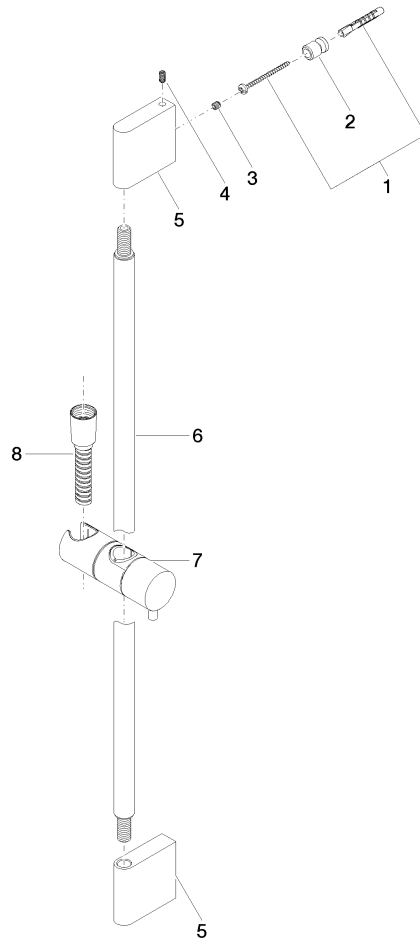

ST 050 203 2979

S'adapte aux gammes suivantes : IMO, LISSÉ, META

- barre de douche avec curseur
- diamètre de tube 18 mm
- entraxe 853 mm
- flexible de douche métallique 1750 mm avec protection anti-torsion intégrée
- raccord de flexible de douche 3/8"
- 3 ou 5 jets réglables : COMPACT RAIN, COMPACT SOFT FLOW, COMPACT AQUAPRESSURE FLOW, débit max. 6,8 l/min (à 3 bar)
- Fonction à partir de: 6 l/min
- pomme de douche Ø 100 mm
- Ce produit contribue au respect des exigences des systèmes d'évaluation des bâtiments écologiques, par exemple LEED®, BREEAM®, DGNB

- barre de douche avec curseur
- diamètre de tube 18 mm
- entraxe 853 mm
- flexible de douche métallique 1750 mm avec protection anti-torsion intégrée
- raccord de flexible de douche 3/8"

Cet article ne comprend pas de douchette à main !

Accessoires recommandés

**Coude mural - Champagne (Or 22cts)** 28 450 980-47

ST 050 203 2979

mm [inches]

ST 050 203 2979

Les pièces pour les  
autres finitions  
peuvent être  
trouvées ici : Chrome

Liste des pièces de rechange

N°	Article Numéro	Désignation	Fréquence de montage	Délai de livraison
1	05 17 20 726 02 90	set de fixation	2	2
2	08 17 20 726 90	patte de fixation	2	2
3	09 31 11 049 90	tige	2	2
4	04 31 11 113 00 90	tige	2	2
5	08 17 97 054-47	patte de fixation	2	30
6	90 28 22 597 00-47	patte de fixation	1	30
7	12 580 970-47	Coulisse - Champagne (Or 22cts)	1	30
8	28 322 970-47	Flexible métallique de douche 1/2" x 3/8" x 1750 mm - Champagne (Or 22cts)	1	30