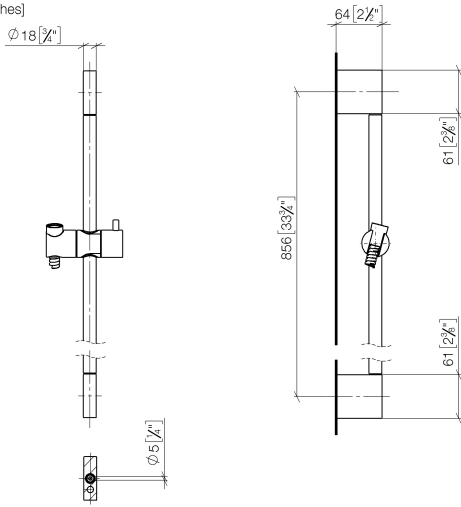

ST 050 203 9979

mm [inches]

Certificats

WRAS_2009048. ACS_20 ACC LY 738. IAPMO_4976 (1).