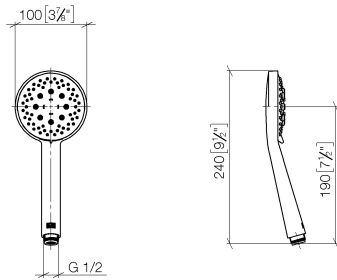

Avec sécurité anti-retour.

S'adapte aux gammes suivantes : IMO, LULU, MADISON, MEM, TARA, CL.1, LISSÉ, VAIA, META, CYO

	Chrome	28 018 979-00
	Chrome	28 018 979-00 0010
	Platine brossé	28 018 979-06
	Platine brossé	28 018 979-06 0010
	Platine	28 018 979-08
	Platine	28 018 979-08 0010
	Dark Brass matt	28 018 979-16 0010
	Dark Bronze matt	28 018 979-17 0010
	Dark Chrome	28 018 979-19
	Dark Chrome	28 018 979-19 0010
	Or clair	28 018 979-26 0010
	Or clair	28 018 979-26
	Or clair brossé	28 018 979-27 0010
	Or clair brossé	28 018 979-27
	Laiton brossé (Or 23cts)	28 018 979-28
	Laiton brossé (Or 23cts)	28 018 979-28 0010
	Noir mat	28 018 979-33
	Noir mat	28 018 979-33 0010
	Bronze brossé	28 018 979-42
	Bronze brossé	28 018 979-42 0010
	Champagne brossé (Or 22cts)	28 018 979-46
	Champagne brossé (Or 22cts)	28 018 979-46 0010
	Champagne (Or 22cts)	28 018 979-47
	Champagne (Or 22cts)	28 018 979-47 0010
	Chrome brossé	28 018 979-93
	Chrome brossé	28 018 979-93 0010
	Dark Platinum brossé	28 018 979-99
	Dark Platinum brossé	28 018 979-99 0010

Garniture de douche - Chrome

IMO

ST 050 203 9979

ST 050 203 9979

mm [inches]

Diagramme de débit

Certificats

LGA_29984.