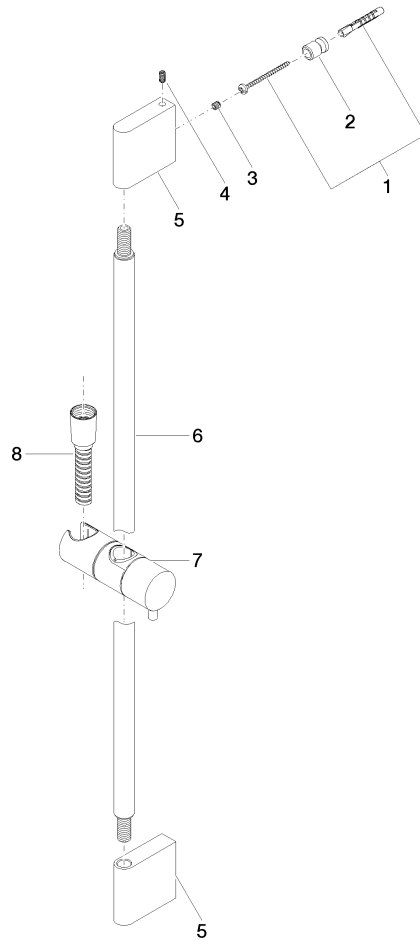

Accessoires requis

	Douchette à main - Chrome ●Débit max. 15 l/min (à 3 bar)	28 018 979-00
---	--	---------------

ST 050 203 9979

mm [inches]

Certificats

WRAS_2009048. ACS_20 ACC LY 738. IAPMO_4976 (1).

ST 050 203 9979

Liste des pièces de rechange

N°	Article Numéro	Désignation	Fréquence de montage	Délai de livraison
1	05 17 20 726 02 90	set de fixation	2	2
2	08 17 20 726 90	patte de fixation	2	2
3	09 31 11 049 90	tige	2	2
4	04 31 11 113 00 90	tige	2	2
5	08 17 97 054-00	patte de fixation	2	10
6	90 28 22 597 00-00	patte de fixation	1	10
7	12 580 970-00	Coulisse - Chrome	1	10
8	28 322 970-00	Flexible métallique de douche 1/2" x 3/8" x 1750 mm - Chrome	1	2