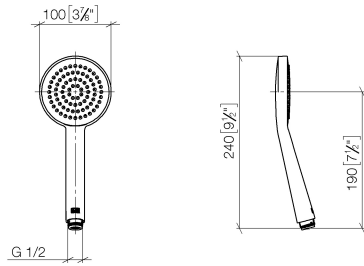

ST 050 308 7892

S'adapte aux gammes suivantes : TARA, VAIA, META

- saillie douche fixe 452 mm
- Pomme de douche arrosoir : PURE RAIN, débit max. 14 l/min (à 3 bar)
- Ø de pomme de douche arrosoir 300 mm
- pomme de douche arrosoir avec système anti-calcaire
- Douchette à main : COMPACT RAIN, débit max. 15 l/min (à 3 bar)
- pomme de douche Ø 100 mm
- inverseur rotatif avec régulateur de débit et fonction d'arrêt
- rosaces coulissantes Ø 70 mm
- hauteur de robinetterie jusqu'à la pomme de douche arrosoir 963 mm
- hauteur de robinetterie jusqu'au bord supérieur de l'arc 1267 mm
- calibre de percement 150 mm ± 13 mm
- flexible de douche métallique 1750 mm avec protection anti-torsion intégrée
- raccord 1/2"
- barre de douche avec curseur
- diamètre de tube 23,5 mm

ST 050 308 7892

mm [inches]

Diagramme de débit

Certificats

DVGW_DW-6517DN0129. WRAS_2009011. LGA_29981.

Liste des pièces de rechange

| N° | Article Numéro | Désignation | Fréquence de montage | Délai de livraison |
|----|-----------------|-------------|----------------------|--------------------|
| 1 | 09 23 01 039 90 | tamis | 1 | 2 |

ST 050 308 7892

S'adapte aux gammes suivantes : TARA, VAIA, META

- saillie douche fixe 452 mm
- douche de tête : jet pluie
- Ø de pomme de douche arrosoir 300 mm
- pomme de douche arrosoir avec système anti-calcaire
- débit maxi. de la pomme de douche arrosoir 14 l/min
- inverseur rotatif avec régulateur de débit et fonction d'arrêt
- rosaces coulissantes Ø 70 mm
- hauteur de robinetterie jusqu'à la pomme de douche arrosoir 963 mm
- hauteur de robinetterie jusqu'au bord supérieur de l'arc 1267 mm
- calibre de percement 150 mm ± 13 mm
- flexible de douche métallique 1750 mm avec protection anti-torsion intégrée
- raccord 1/2"
- barre de douche avec curseur
- diamètre de tube 23,5 mm
- avec fonction anti-gouttes