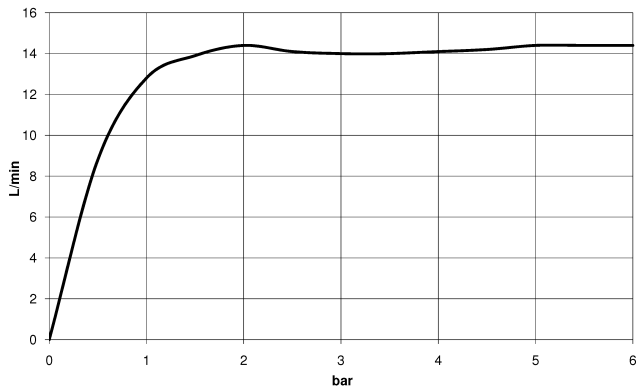

ST 050 308 7892

mm [inches]
M 1:10

Diagramme de débit

Certificats

Belgaqua_24-006- LGA_38736.
27_8.

ST 050 308 7892

Liste des pièces de rechange

| N° | Article Numéro | Désignation | Fréquence de montage | Délai de livraison |
|----|--------------------|--|----------------------|--------------------|
| 1 | 04 12 05 091 00-00 | douche | 1 | 10 |
| 2 | 04 28 22 346 00-00 | tuyau | 1 | 10 |
| 3 | 09 14 10 008 90 | joint | 1 | 2 |
| 4 | 90 17 11 150 00-00 | patte de fixation | 1 | 10 |
| 5 | 28 322 970-00 | Flexible métallique de douche 1/2" x 3/8" x 1750 mm - Chrome | 1 | 2 |
| 6 | 12 570 970-00 | Coulisse - Chrome | 1 | 10 |
| 7 | 90 28 22 349 00-00 | tuyau | 1 | 10 |
| 8 | 04 17 01 250 00-00 | raccord | 1 | 10 |
| 9 | 90 17 33 015 00-00 | poignée | 1 | 10 |
| 10 | 90 14 20 026 00 90 | joint | 1 | 2 |