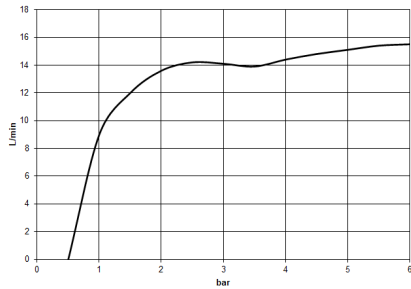

Diagramme de débit

Certificats

DVGW_DW-6517DN0129. WRAS_2009011. LGA_29981.