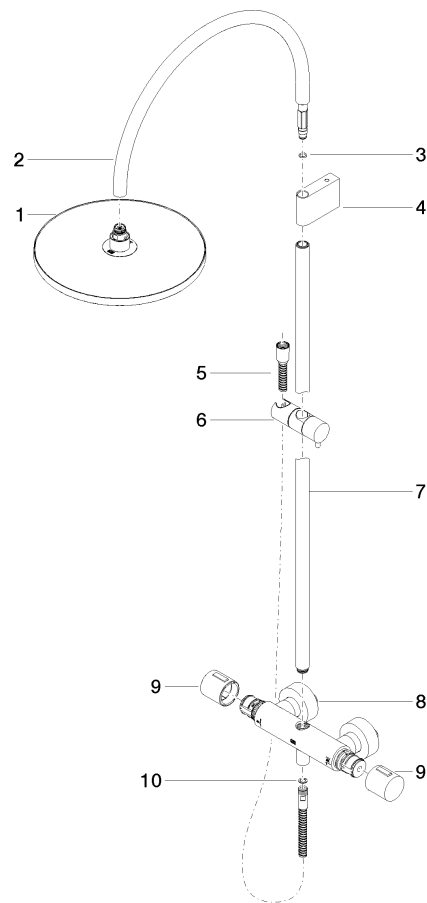

ST 050 308 7892

S'adapte aux gammes suivantes : TARA, VAIA, META

- saillie douche fixe 452 mm
- douche de tête : jet pluie
- Ø de pomme de douche arrosoir 300 mm
- pomme de douche arrosoir avec système anti-calcaire
- débit maxi. de la pomme de douche arrosoir 14 l/min
- inverseur rotatif avec régulateur de débit et fonction d'arrêt
- rosaces coulissantes Ø 70 mm
- hauteur de robinetterie jusqu'à la pomme de douche arrosoir 963 mm
- hauteur de robinetterie jusqu'au bord supérieur de l'arc 1267 mm
- calibre de percement 150 mm ± 13 mm
- flexible de douche métallique 1750 mm avec protection anti-torsion intégrée
- raccord 1/2"
- barre de douche avec curseur
- diamètre de tube 23,5 mm
- avec fonction anti-gouttes

ST 050 308 7892

mm [inches]
M 1:10

Diagramme de débit

Certificats

Belgaqua_24-006- LGA_38736.
27_8.

ST 050 308 7892

Liste des pièces de rechange

| N° | Article Numéro | Désignation | Fréquence de montage | Délai de livraison |
|----|--------------------|--|----------------------|--------------------|
| 1 | 04 12 05 091 00-00 | douche | 1 | 10 |
| 2 | 04 28 22 346 00-00 | tuyau | 1 | 10 |
| 3 | 09 14 10 008 90 | joint | 1 | 2 |
| 4 | 90 17 11 150 00-00 | patte de fixation | 1 | 10 |
| 5 | 28 322 970-00 | Flexible métallique de douche 1/2" x 3/8" x 1750 mm - Chrome | 1 | 2 |
| 6 | 12 570 970-00 | Coulisse - Chrome | 1 | 10 |
| 7 | 90 28 22 349 00-00 | tuyau | 1 | 10 |
| 8 | 04 17 01 250 00-00 | raccord | 1 | 10 |
| 9 | 90 17 33 015 00-00 | poignée | 1 | 10 |
| 10 | 90 14 20 026 00 90 | joint | 1 | 2 |