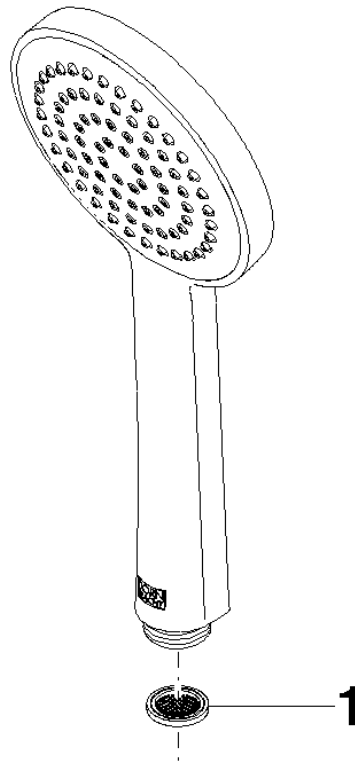

ST 050 308 7892

S'adapte aux gammes suivantes : TARA, VAIA, META

- saillie douche fixe 452 mm
- Pomme de douche arrosoir : PURE RAIN, débit max. 14 l/min (à 3 bar)
- Ø de pomme de douche arrosoir 300 mm
- pomme de douche arrosoir avec système anti-calcaire
- Douchette à main : COMPACT RAIN, débit max. 15 l/min (à 3 bar)
- pomme de douche Ø 100 mm
- inverseur rotatif avec régulateur de débit et fonction d'arrêt
- rosaces coulissantes Ø 70 mm
- hauteur de robinetterie jusqu'à la pomme de douche arrosoir 963 mm
- hauteur de robinetterie jusqu'au bord supérieur de l'arc 1267 mm
- calibre de percement 150 mm ± 13 mm
- flexible de douche métallique 1750 mm avec protection anti-torsion intégrée
- raccord 1/2"
- barre de douche avec curseur
- diamètre de tube 23,5 mm

ST 050 308 7892

mm [inches]

Diagramme de débit

Certificats

DVGW_DW-6517DN0129. WRAS_2009011. LGA_29981.

Liste des pièces de rechange

| N° | Article Numéro | Désignation | Fréquence de montage | Délai de livraison |
|----|-----------------|-------------|----------------------|--------------------|
| 1 | 09 23 01 039 90 | tamis | 1 | 2 |

ST 050 308 7892

S'adapte aux gammes suivantes : TARA, VAIA, META

- saillie douche fixe 452 mm
- douche de tête : jet pluie
- Ø de pomme de douche arrosoir 300 mm
- pomme de douche arrosoir avec système anti-calcaire
- débit maxi. de la pomme de douche arrosoir 14 l/min
- inverseur rotatif avec régulateur de débit et fonction d'arrêt
- rosaces coulissantes Ø 70 mm
- hauteur de robinetterie jusqu'à la pomme de douche arrosoir 963 mm
- hauteur de robinetterie jusqu'au bord supérieur de l'arc 1267 mm
- calibre de percement 150 mm ± 13 mm
- flexible de douche métallique 1750 mm avec protection anti-torsion intégrée
- raccord 1/2"
- barre de douche avec curseur
- diamètre de tube 23,5 mm
- avec fonction anti-gouttes