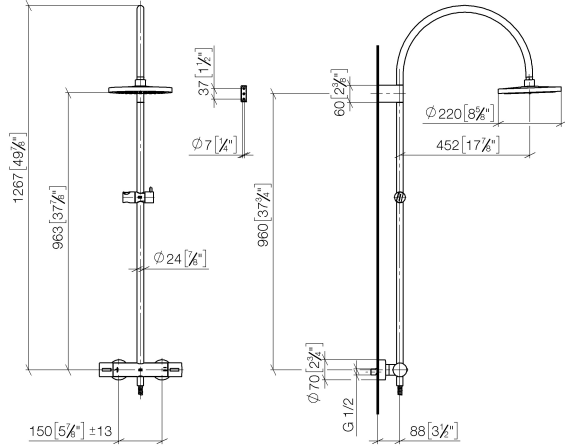

ST 050 308 7892

S'adapte aux gammes suivantes : TARA, VAIA, META

- saillie douche fixe 452 mm
- douche de tête : jet pluie
- Ø de pomme de douche arrosoir 300 mm
- pomme de douche arrosoir avec système anti-calcaire
- débit maxi. de la pomme de douche arrosoir 14 l/min
- inverseur rotatif avec régulateur de débit et fonction d'arrêt
- rosaces coulissantes Ø 70 mm
- hauteur de robinetterie jusqu'à la pomme de douche arrosoir 963 mm
- hauteur de robinetterie jusqu'au bord supérieur de l'arc 1267 mm
- calibre de percement 150 mm ± 13 mm
- flexible de douche métallique 1750 mm avec protection anti-torsion intégrée
- raccord 1/2"
- barre de douche avec curseur
- diamètre de tube 23,5 mm
- avec fonction anti-gouttes

ST 050 308 7892

mm [inches]
M 1:10

Diagramme de débit

Certificats

Belgaqua_24-006- LGA_38736.
27_8.

ST 050 308 7892

Liste des pièces de rechange

| N° | Article Numéro | Désignation | Fréquence de montage | Délai de livraison |
|----|--------------------|--|----------------------|--------------------|
| 1 | 04 12 05 091 00-00 | douche | 1 | 10 |
| 2 | 04 28 22 346 00-00 | tuyau | 1 | 10 |
| 3 | 09 14 10 008 90 | joint | 1 | 2 |
| 4 | 90 17 11 150 00-00 | patte de fixation | 1 | 10 |
| 5 | 28 322 970-00 | Flexible métallique de douche 1/2" x 3/8" x 1750 mm - Chrome | 1 | 2 |
| 6 | 12 570 970-00 | Coulisse - Chrome | 1 | 10 |
| 7 | 90 28 22 349 00-00 | tuyau | 1 | 10 |
| 8 | 04 17 01 250 00-00 | raccord | 1 | 10 |
| 9 | 90 17 33 015 00-00 | poignée | 1 | 10 |
| 10 | 90 14 20 026 00 90 | joint | 1 | 2 |