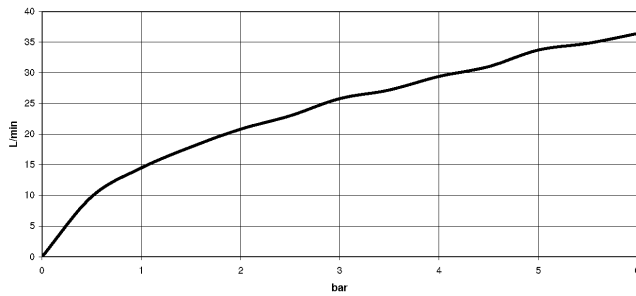

TARA Mitigeur thermostatique de douche - Champagne brossé (Or 22cts)

TARA

ST 060 113 5892

ST 060 113 5892

mm [inches]

Diagramme de débit

Certificats

Belgaqua_22_281_2 LGA_29986.
7_5.