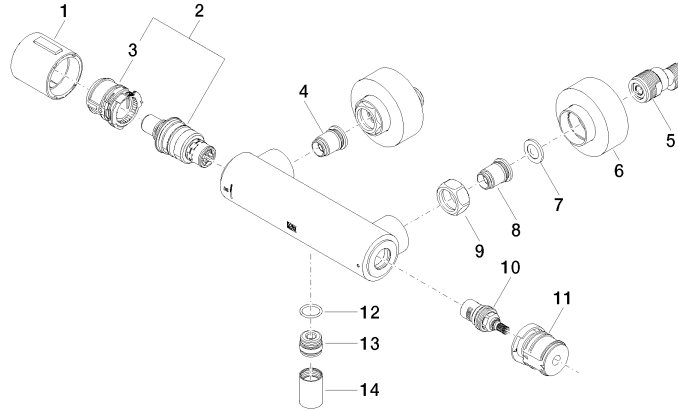

TARA Mitigeur thermostatique de douche - Champagne brossé (Or 22cts)

TARA

ST 060 113 5892

ST 060 113 5892

mm [inches]

Diagramme de débit

Certificats

Belgaqua_22_281_2 LGA_29986.
7_5.

WRAS_2204005.

ST 060 113 5892

Les pièces pour les autres finitions peuvent être trouvées ici : [Chrome](#)

Liste des pièces de rechange

N°	Article Numéro	Désignation	Fréquence de montage	Délai de livraison
1	90 17 33 015 00-46	poignée	1	30
2	90 15 02 070 00 90	cartouche	1	2
3	90 30 40 010 00 90	régulator	1	2
4	04 31 20 530 00 90	élément insérable	1	2
5	04 11 04 030 00 90	raccord	2	2
6	90 31 20 512 00-46	rosace	2	30
7	09 29 30 050 90	tamis	2	2
8	04 31 20 540 00 90	élément insérable	1	2
9	09 24 77 008-00	écrou	2	10
10	90 90 03 236 00 90	tête céramique	1	2
11	90 30 40 017 00 90	prise	1	2
12	90 14 10 010 00 90	joint	1	2
13	09 31 20 511-46	raccord à vis	1	60
14	90 21 02 069 00-46	hotte	1	30