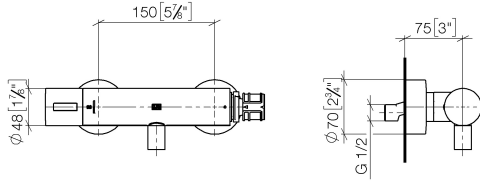

TARA Mitigeur thermostatique de douche - Champagne brossé (Or 22cts)

TARA

ST 060 113 5892

ST 060 113 5892

mm [inches]

Diagramme de débit

Certificats

Belgaqua_22_281_2 LGA_29986.
7_5.

WRAS_2204005.

ST 060 113 5892

Les pièces pour les autres finitions peuvent être trouvées ici : [Chrome](#)

Liste des pièces de rechange

N°	Article Numéro	Désignation	Fréquence de montage	Délai de livraison
1	90 17 33 015 00-46	poignée	1	30
2	90 15 02 070 00 90	cartouche	1	2
3	90 30 40 010 00 90	régulator	1	2
4	04 31 20 530 00 90	élément insérable	1	2
5	04 11 04 030 00 90	raccord	2	2
6	90 31 20 512 00-46	rosace	2	30
7	09 29 30 050 90	tamis	2	2
8	04 31 20 540 00 90	élément insérable	1	2
9	09 24 77 008-00	écrou	2	10
10	90 90 03 236 00 90	tête céramique	1	2
11	90 30 40 017 00 90	prise	1	2
12	90 14 10 010 00 90	joint	1	2
13	09 31 20 511-46	raccord à vis	1	60
14	90 21 02 069 00-46	hotte	1	30