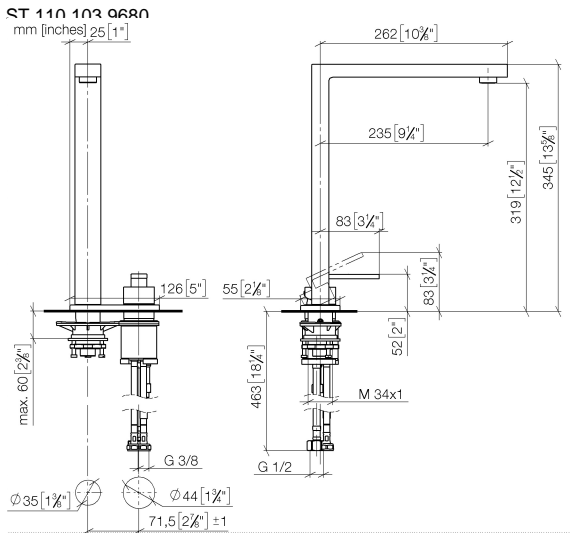

LOT Mitigeur à deux trous sur plaque de recouvrement avec douchette extractible - Chrome

LOT