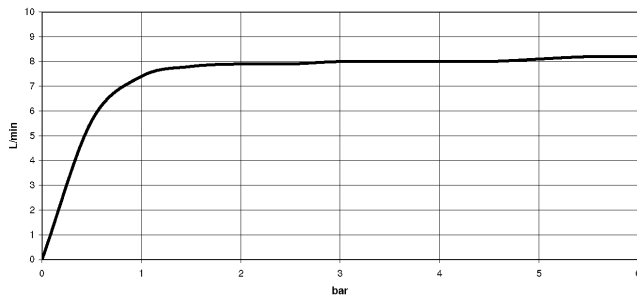

Diagramme de débit

Certificats

GDV_0400283.

WRAS_1909073.

LGA_18887.

ETA_18986.