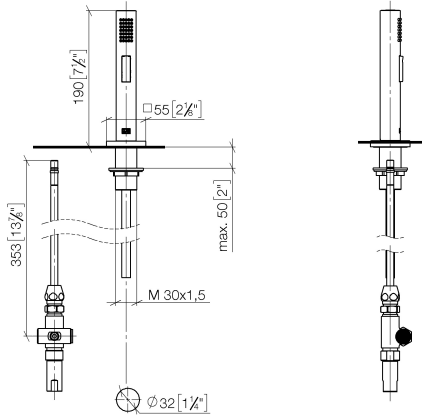

LOT Mitigeur à deux trous sur plaque de recouvrement avec douchette extractible - Chrome

LOT

ST 110 103 9680

- avec rosace carrée
- jet douchette
- inverseur automatique sortie/douchette
- hauteur de robinetterie 189 mm
- diamètre de percement douchette à main 32 mm
- flexible de douchette tressé 1500 mm
- tête de douchette avec système anticalcaire
- sans plomb

LOT Mitigeur à deux trous sur plaque de recouvrement avec douchette extractible - Chrome

LOT

ST 110 103 9680

LOT Mitigeur à deux trous sur plaque de recouvrement avec douchette extractible - Chrome

LOT

ST 110 103 0680
mm [inches]

Diagramme de débit

Certificats

Belgaqua_21-027-27_3. IAPMO_N-4976 (2). LGA_29572. IAPMO_6397. LGA_38645.

ST 110 103 9680

Liste des pièces de rechange

N°	Article Numéro	Désignation	Fréquence de montage	Délai de livraison
1	04 24 02 046 01-07	tuyau	1	10
2	90 23 30 040 00-00	joint américain	1	10
3	90 24 03 168 00 90	raccord à vis	1	2
4	90 14 20 002 00 90	joint	1	2
5	90 17 09 046 10 90	inverseur	1	2
6	09 24 04 112 10 90	raccord à vis	1	2
7	90 14 10 033 00 90	joint	1	2
8	90 21 10 031 10 90	inverseur	1	2
9	04 21 02 006 00 92	capuchon	1	2
10	09 23 01 039 90	tamis	2	2
11	90 24 03 241 00 90	raccord à vis	1	2
12	90 14 20 019 00 90	joint	1	2
13	04 23 10 032 46 90	set de fixation	1	2
14	09 30 01 090-07	douille	1	30
16	90 18 40 085 00 90	douille	1	2
17	90 30 02 062 00-00	flexible	1	2
18	04 12 11 158 00-00	douche	1	10