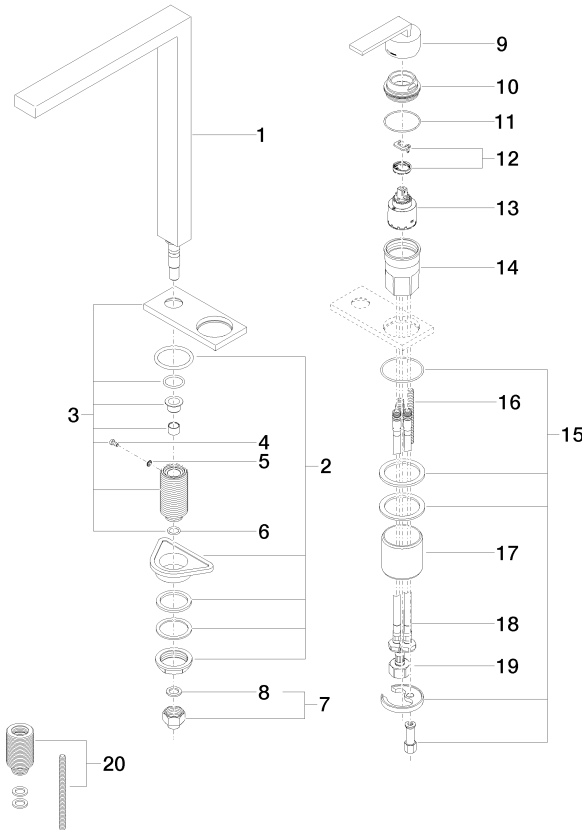

LOT Mitigeur à deux trous sur plaque de recouvrement avec douchette extractible - Chrome

LOT

ST 110 103 9680

- saillie 235 mm
- bec pivotant 360°
- jet enrichi en air et jet douchette
- hauteur de robinetterie 345 mm
- hauteur jusqu'au mousseur 319 mm
- plaque de recouvrement 126 x 55 mm
- diamètre de percement du bec 35 mm
- diamètre de percement mitigeur monocommande 44 mm
- diamètre de percement douchette à main 32 mm
- entraxe 71 mm
- flexible de douchette tressé 1500 mm
- inverseur automatique sortie/douchette
- tête de douchette avec système anticalcaire
- débit d'eau maxi. 8 l/min avec une pression d'écoulement de 3 bars
- sans plomb
- Ce produit contribue au respect des exigences des systèmes d'évaluation des bâtiments écologiques, par exemple LEED®, BREEAM®, DGNB

Liste des pièces de rechange

N°	Article Numéro	Désignation	Fréquence de montage	Délai de livraison
1	90 11 06 188 06-00	bec déverseur	1	10
2	04 23 10 044 01 90	set de fixation	1	2
3	90 27 78 024 00-00	rosace	1	10
4	09 30 30 057 90	vis	1	2
5	09 30 11 028 90	rondelle	1	2
6	90 14 10 077 00 90	joint	1	2
7	04 24 04 166 10 90	raccord à vis	1	2
8	90 14 20 002 00 90	joint	1	2
9	90 20 78 040 00-00	poignée	1	10
10	09 24 04 142-00	écrou	1	10
11	09 14 10 037 90	joint	1	2
12	90 28 10 148 00 90	accessoires	1	2
13	90 15 05 061 00 90	cartouche	1	60
14	09 30 01 100 10 90	douille	1	2
15	04 30 11 038 02 90	set de fixation	1	2
16	09 31 11 011 90	tige	1	2
17	09 18 40 079 90	douille	1	2
18	04 30 04 104 00 90	flexible	2	2
19	04 30 04 019 00 90	flexible	1	2
20	12 802 970 90	Set de rallonges -	1	60

LOT Mitigeur à deux trous sur plaque de recouvrement avec douchette extractible - Chrome

LOT

ST 110 103 9680

- avec rosace carrée
- jet douchette
- inverseur automatique sortie/douchette
- hauteur de robinetterie 189 mm
- diamètre de percement douchette à main 32 mm
- flexible de douchette tressé 1500 mm
- tête de douchette avec système anticalcaire
- sans plomb