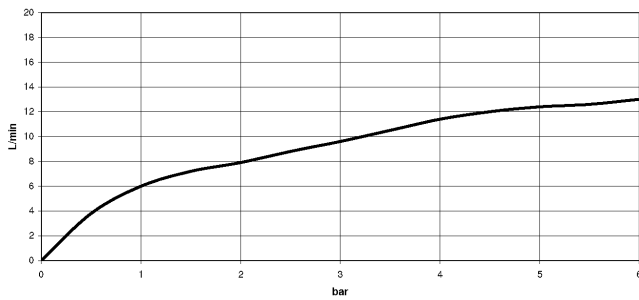

Diagramme de débit

Certificats

Belgaqua_21-027-27_3. IAPMO_N-4976 (2). LGA_29572. IAPMO_6397. LGA_38645.