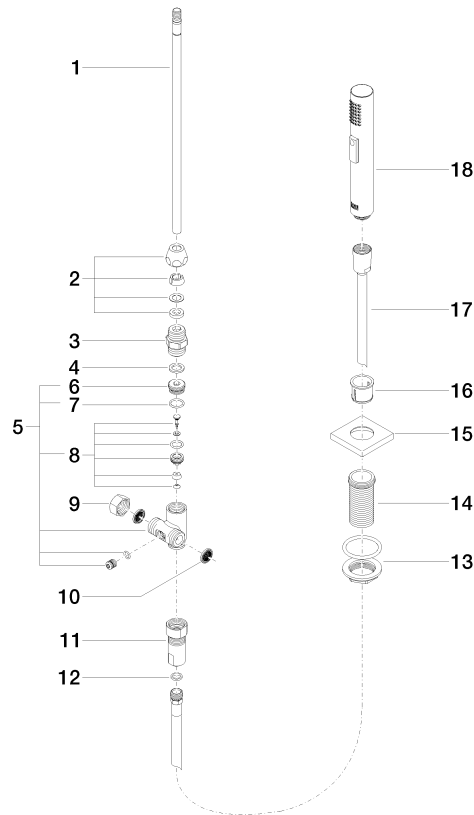

ST 110 103 9680

Liste des pièces de rechange

N°	Article Numéro	Désignation	Fréquence de montage	Délai de livraison
1	04 24 02 046 01-07	tuyau	1	10
2	90 23 30 040 00-00	joint américain	1	10
3	90 24 03 168 00 90	raccord à vis	1	2
4	90 14 20 002 00 90	joint	1	2
5	90 17 09 046 10 90	inverseur	1	2
6	09 24 04 112 10 90	raccord à vis	1	2
7	90 14 10 033 00 90	joint	1	2
8	90 21 10 031 10 90	inverseur	1	2
9	04 21 02 006 00 92	capuchon	1	2
10	09 23 01 039 90	tamis	2	2
11	90 24 03 241 00 90	raccord à vis	1	2
12	90 14 20 019 00 90	joint	1	2
13	04 23 10 032 46 90	set de fixation	1	2
14	09 30 01 090-07	douille	1	30
16	90 18 40 085 00 90	douille	1	2
17	90 30 02 062 00-00	flexible	1	2
18	04 12 11 158 00-00	douche	1	10