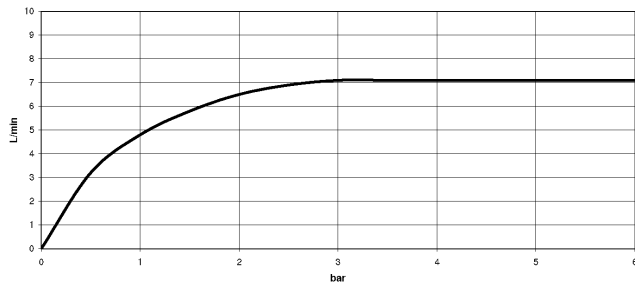

Diagramme de débit

Certificats

LGA_28654.