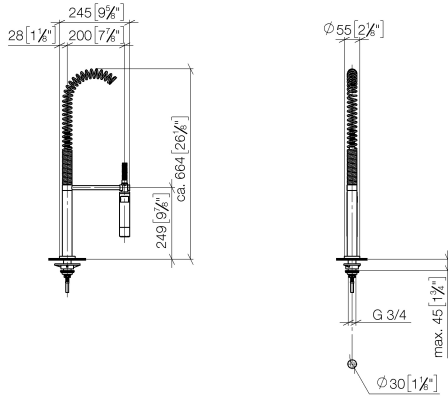

## META 02 Mitigeur monocommande avec douchette pendulaire - Chrome

---

ST 110 104 8625

- saillie 235 mm
- bec pivotant 360°
- jet enrichi en air et jet douchette
- hauteur de robinetterie 368 mm
- hauteur de la douchette pendulaire environ 665 mm
- hauteur jusqu'au mousseur 282 mm
- diamètre de percement mitigeur monocommande 35 mm
- diamètre de percement douchette pendulaire 30 mm
- inverseur automatique sortie/douchette
- tête de douchette avec système anticalcaire
- débit d'eau maxi. 7 l/min avec une pression d'écoulement de 3 bars
- sans plomb

## META 02 Mitigeur monocommande avec douchette pendulaire - Chrome

ST 110 104 8625

S'adapte aux gammes suivantes : ELIO,  
TARA, TARA ULTRA

- jet douchette
- inverseur automatique bec/douchette pendulaire
- hauteur de robinetterie 665 mm
- rosace individuelle Ø 55 mm
- diamètre de percement douchette pendulaire 30 mm
- tête de douchette avec système anticalcaire
- sans plomb

## META 02 Mitigeur monocommande avec douchette pendulaire - Chrome

---

ST 110 104 8625

**META 02 Mitigeur monocommande avec douchette pendulaire - Chrome**

ST 110 104 8625

mm [inches]  
M 1:10

**Diagramme de débit**