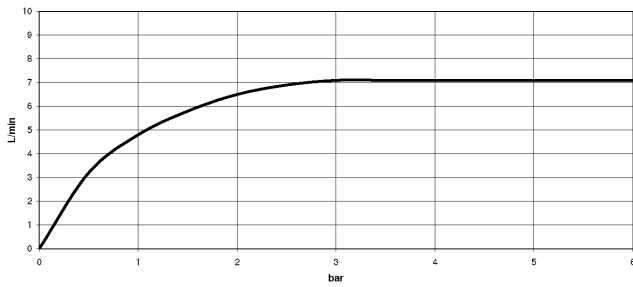

## META 02 Mitigeur monocommande avec douchette pendulaire - Chrome

---

ST 110 104 8625

**META 02 Mitigeur monocommande avec douchette pendulaire - Chrome**

ST 110 104 8625

mm [inches]  
M 1:10

**Diagramme de débit**