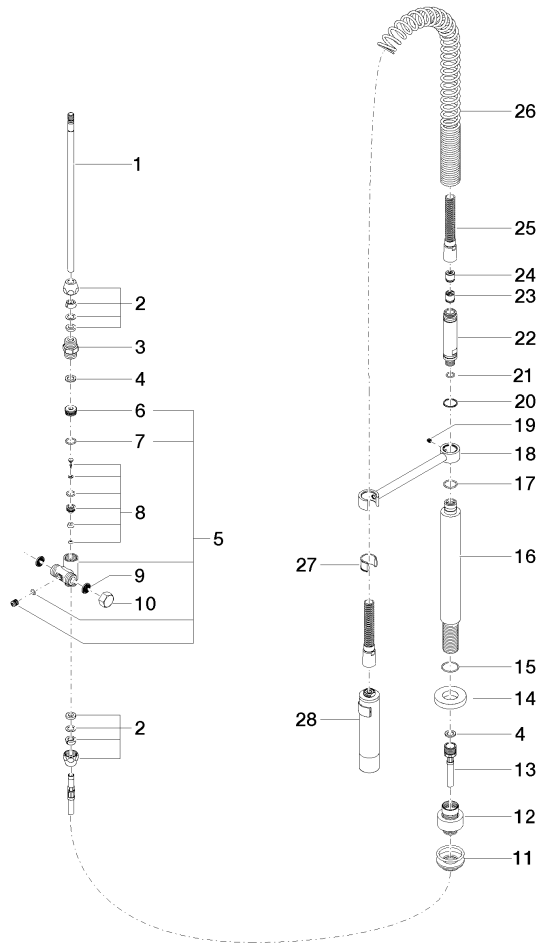

META 02 Mitigeur monocommande avec douchette pendulaire - Chrome

ST 110 104 8625

META 02 Mitigeur monocommande avec douchette pendulaire - Chrome

ST 110 104 8625

Liste des pièces de rechange

N°	Article Numéro	Désignation	Fréquence de montage	Délai de livraison
1	04 24 02 046 01-07	tuyau	1	10
2	90 23 30 040 00-00	joint américain	2	10
3	90 24 03 168 00 90	raccord à vis	1	2
4	90 14 20 002 00 90	joint	2	2
5	90 17 09 046 10 90	inverseur	1	2
6	09 24 04 112 10 90	raccord à vis	1	2
7	90 14 10 033 00 90	joint	1	2
8	90 21 10 031 10 90	inverseur	1	2
9	09 23 01 039 90	tamis	2	2
10	04 21 02 006 00 92	capuchon	1	2
11	04 23 10 004 03 90	set de fixation	1	2
12	12 780 970 90	Set de rallonges -	1	60
13	09 30 04 067 90	flexible	1	2
14	09 28 10 064-00	rosace	1	10
15	09 14 10 120 90	joint	1	2
16	09 11 10 066 10-00	raccord	1	60
17	09 14 10 031 90	joint	1	2
18	04 17 20 014 00-00	patte de fixation	1	10
19	09 31 11 049 90	tige	1	2
20	09 14 15 012 90	anneau	1	2
21	09 14 10 003 90	joint	1	2
22	09 30 01 067 10-00	adaptateur	1	10
23	90 23 01 141 00 90	anti-retour	1	2
24	09 23 01 046 90	anti-retour	1	2
25	90 30 02 065 00-00	flexible	1	10
26	09 16 02 034 90	ressort	1	2
27	90 18 40 035 00 90	douille	1	2
28	04 12 11 094 10-00	douche	1	10