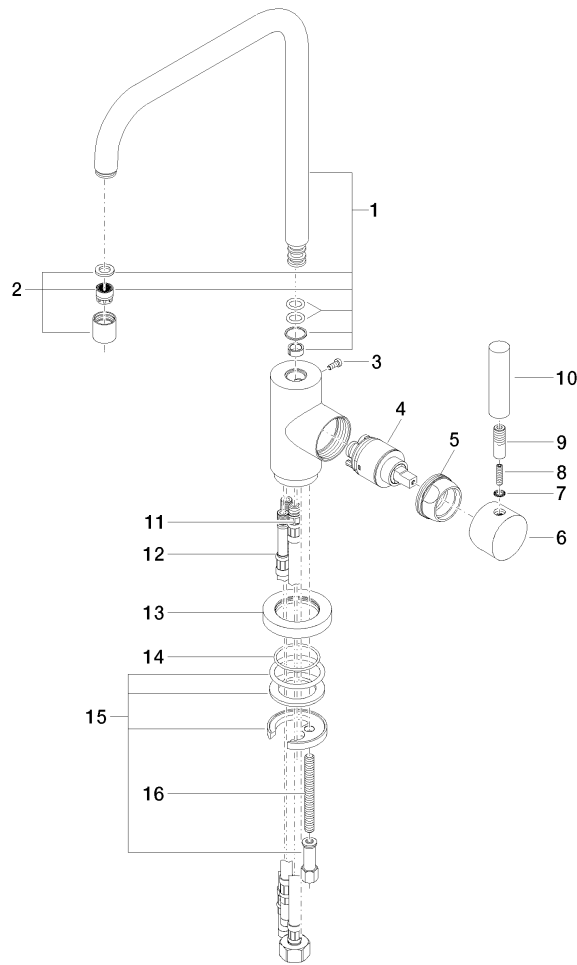

## META 02 Mitigeur monocommande avec douchette pendulaire - Chrome

---

ST 110 104 8625

- saillie 235 mm
- bec pivotant 360°
- jet enrichi en air et jet douchette
- hauteur de robinetterie 368 mm
- hauteur de la douchette pendulaire environ 665 mm
- hauteur jusqu'au mousseur 282 mm
- diamètre de percement mitigeur monocommande 35 mm
- diamètre de percement douchette pendulaire 30 mm
- inverseur automatique sortie/douchette
- tête de douchette avec système anticalcaire
- débit d'eau maxi. 7 l/min avec une pression d'écoulement de 3 bars
- sans plomb

## META 02 Mitigeur monocommande avec douchette pendulaire - Chrome

ST 110 104 8625

- saillie 235 mm
- bec pivotant 360°
- jet enrichi en air
- hauteur de robinetterie 368 mm
- hauteur jusqu'au mousseur 282 mm
- diamètre de percement mitigeur monocommande 35 mm
- sans plomb
- débit d'eau maxi. 7 l/min avec une pression d'écoulement de 3 bars

ST 110 104 8625

**Liste des pièces de rechange**

N°	Article Numéro	Désignation	Fréquence de montage	Délai de livraison
1	90 28 22 209 00-00	bec déverseur	1	10
2	90 23 01 028 03-00	mousseur	1	10
3	09 30 30 054 90	vis	1	2
4	90 15 05 030 00 90	cartouche	1	2
5	09 24 04 107-00	écrou	1	10
6	90 20 88 040 00-00	poignée	1	10
7	90 30 11 032 00 90	rondelle	1	2
8	09 31 11 010 90	tige	1	2
9	90 24 04 048 00-00	raccord à vis	1	10
10	11 170 880-00	poignée	1	10
11	04 30 04 019 00 90	flexible	1	2
12	04 30 04 064 00 90	flexible	2	60
13	09 28 10 055-00	rosace	1	10
14	09 14 10 034 90	joint	1	2
15	04 30 11 038 00 90	set de fixation	1	2
16	09 31 11 011 90	tige	1	2

## META 02 Mitigeur monocommande avec douchette pendulaire - Chrome

ST 110 104 8625

S'adapte aux gammes suivantes : ELIO,  
TARA, TARA ULTRA

- jet douchette
- inverseur automatique bec/douchette pendulaire
- hauteur de robinetterie 665 mm
- rosace individuelle Ø 55 mm
- diamètre de percement douchette pendulaire 30 mm
- tête de douchette avec système anticalcaire
- sans plomb