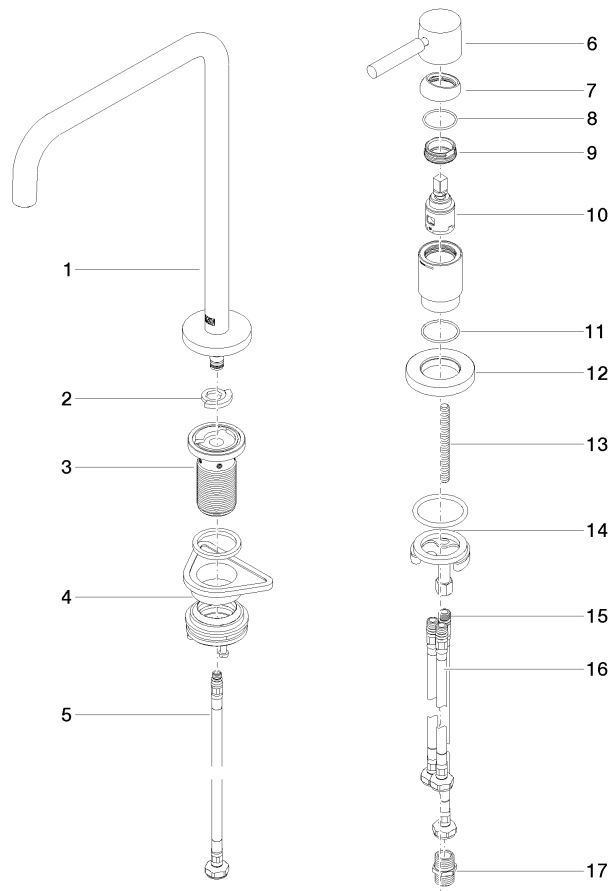

**META SQUARE Mitigeur à deux trous avec rosaces individuelles avec
douchette pendulaire - Chrome**

META SQUARE

ST 110 109 6861

- saillie 235 mm
- bec pivotant 360°
- en option, possibilité de limiter le pivotement avec un set de limitation de pivotement 12 820 970 90
- jet enrichi en air et jet douchette
- inverseur automatique sortie/douchette
- tête de douchette avec système anticalcaire
- débit d'eau maxi. 8 l/min avec une pression d'écoulement de 3 bars
- sans plomb
- Ce produit contribue au respect des exigences des systèmes d'évaluation des bâtiments écologiques, par exemple LEED®, BREEAM®, DGNB

Distributeur avec rosace - Chrome 82 444 970-00

ST 110 100 6861

mm [inches]

1:5

Diagramme de débit

Certificats

LGA_38639.

WRAS_240102014.

ST 110 109 6861

Liste des pièces de rechange

N°	Article Numéro	Désignation	Fréquence de montage	Délai de livraison
1	90 28 22 287 00-00	bec déverseur	1	-
La pièce de rechange ne peut plus être commandée, veuillez commander l'article de remplacement				
2	12 820 970 90	Kit de limitation de pivotement -	1	2
3	90 30 01 299 00 90	Tige	1	2
4	04 23 10 044 08 90	set de fixation	1	2
5	04 30 04 100 00 90	flexible	1	2
6	90 20 66 003 00-00	poignée	1	10
7	09 28 30 026-00	hotte	1	10
8	09 14 10 091 90	joint	1	2
9	09 24 04 266 90	écrou	1	2
10	90 15 05 042 00 90	cartouche	1	2
11	09 14 10 110 90	joint	1	2
12	09 27 97 040-00	rosace	1	10
13	09 31 11 011 90	tige	1	2
14	04 30 11 085 97 90	set de fixation	1	2
15	04 30 04 104 00 90	flexible	1	2
16	04 30 04 105 00 90	flexible	2	2
17	90 24 03 250 00 90	raccord à vis	1	2

**META SQUARE Mitigeur à deux trous avec rosaces individuelles avec
douchette pendulaire - Chrome**

META SQUARE

ST 110 109 6861

- jet douchette
- inverseur automatique bec/douchette pendulaire
- hauteur de robinetterie 665 mm
- rosace individuelle Ø 55 mm
- diamètre de percement douchette pendulaire 30 mm
- tête de douchette avec système anticalcaire
- sans plomb