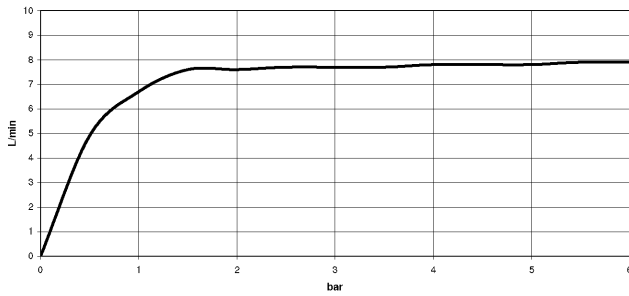

Distributeur avec rosace - Chrome 82 444 970-00

ST 110 100 6861

mm [inches]

1:5

Diagramme de débit

Certificats

LGA_38639.

WRAS_240102014.