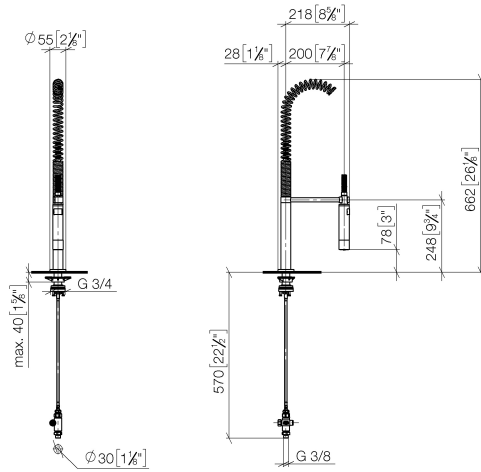

**META SQUARE Mitigeur à deux trous avec rosaces individuelles avec
douchette pendulaire - Chrome**

META SQUARE

ST 110 109 6861

- saillie 235 mm
- bec pivotant 360°
- en option, possibilité de limiter le pivotement avec un set de limitation de pivotement 12 820 970 90
- jet enrichi en air et jet douchette
- inverseur automatique sortie/douchette
- tête de douchette avec système anticalcaire
- débit d'eau maxi. 8 l/min avec une pression d'écoulement de 3 bars
- sans plomb
- Ce produit contribue au respect des exigences des systèmes d'évaluation des bâtiments écologiques, par exemple LEED®, BREEAM®, DGNB

**META SQUARE Mitigeur à deux trous avec rosaces individuelles avec
douchette pendulaire - Chrome**

META SQUARE

ST 110 109 6861

- jet douchette
- inverseur automatique bec/douchette pendulaire
- hauteur de robinetterie 665 mm
- rosace individuelle Ø 55 mm
- diamètre de percement douchette pendulaire 30 mm
- tête de douchette avec système anticalcaire
- sans plomb

ST 110 109 6861
mm [inches]
1:10

Diagramme de débit

Certificats

LGA_38647.

Belgaqua_24-005-
27_3.

**META SQUARE Mitigeur à deux trous avec rosaces individuelles avec
douchette pendulaire - Chrome**

META SQUARE

ST 110 109 6861

Les pièces pour les
autres finitions
peuvent être
trouvées ici : Platine
brossé

Liste des pièces de rechange

N°	Article Numéro	Désignation	Fréquence de montage	Délai de livraison
1	90 17 09 046 12 90	inverseur	1	2
2	90 24 03 250 00 90	raccord à vis	1	2
3	04 23 10 004 03 90	set de fixation	1	2
4	09 18 40 090 90	douille	1	2
5	04 30 04 104 00 90	flexible	1	2
6	90 27 86 000 00-00	rosace	1	-