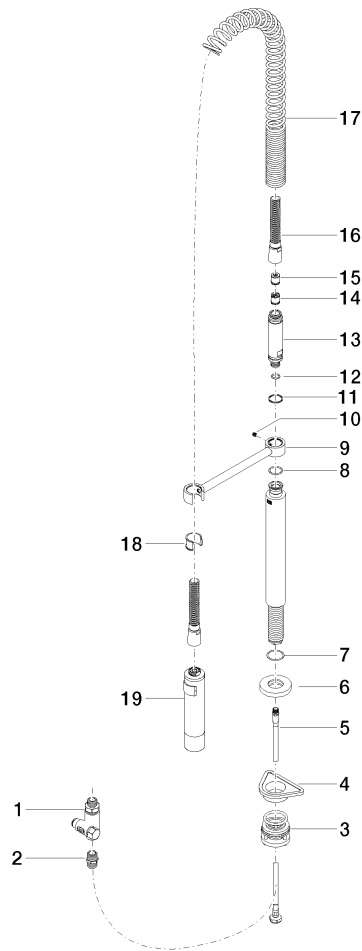

**META SQUARE Mitigeur à deux trous avec rosaces individuelles avec
douchette pendulaire - Chrome**

META SQUARE

ST 110 109 6861

- saillie 235 mm
- bec pivotant 360°
- en option, possibilité de limiter le pivotement avec un set de limitation de pivotement 12 820 970 90
- jet enrichi en air et jet douchette
- inverseur automatique sortie/douchette
- tête de douchette avec système anticalcaire
- débit d'eau maxi. 8 l/min avec une pression d'écoulement de 3 bars
- sans plomb
- Ce produit contribue au respect des exigences des systèmes d'évaluation des bâtiments écologiques, par exemple LEED®, BREEAM®, DGNB

**META SQUARE Mitigeur à deux trous avec rosaces individuelles avec
douchette pendulaire - Chrome**

META SQUARE

ST 110 109 6861

- jet douchette
- inverseur automatique bec/douchette pendulaire
- hauteur de robinetterie 665 mm
- rosace individuelle Ø 55 mm
- diamètre de percement douchette pendulaire 30 mm
- tête de douchette avec système anticalcaire
- sans plomb

ST 110 109 6861
mm [inches]
1:10

Diagramme de débit

Certificats

LGA_38647.

Belgaqua_24-005-
27_3.

**META SQUARE Mitigeur à deux trous avec rosaces individuelles avec
douchette pendulaire - Chrome**

META SQUARE

ST 110 109 6861

Les pièces pour les
autres finitions
peuvent être
trouvées ici : Platine
brossé

Liste des pièces de rechange

N°	Article Numéro	Désignation	Fréquence de montage	Délai de livraison
1	90 17 09 046 12 90	inverseur	1	2
2	90 24 03 250 00 90	raccord à vis	1	2
3	04 23 10 004 03 90	set de fixation	1	2
4	09 18 40 090 90	douille	1	2
5	04 30 04 104 00 90	flexible	1	2
6	90 27 86 000 00-00	rosace	1	-