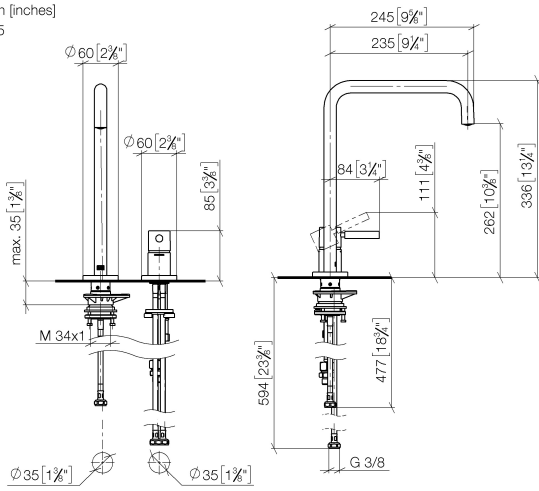

Ce set requiert les composants suivants

1x 32 815 861-00

1x 27 799 970-00

**META SQUARE Mitigeur à deux trous avec rosaces individuelles avec
douchette pendulaire - Chrome**

META SQUARE

ST 110 109 6861

- saillie 235 mm
- bec pivotant 360°
- en option, possibilité de limiter le pivotement avec un set de limitation de pivotement 12 820 970 90
- jet enrichi en air
- débit d'eau maxi. 8 l/min avec une pression d'écoulement de 3 bars
- Ce produit contribue au respect des exigences des systèmes d'évaluation des bâtiments écologiques, par exemple LEED®, BREEAM®, DGNB
- sans plomb

Distributeur avec rosace - Chrome 82 444 970-00

ST 110 100 6861

mm [inches]

1:5

Diagramme de débit

Certificats

LGA_38639.

WRAS_240102014.

ST 110 109 6861

Liste des pièces de rechange

N°	Article Numéro	Désignation	Fréquence de montage	Délai de livraison
1	90 28 22 287 00-00	bec déverseur	1	-
La pièce de rechange ne peut plus être commandée, veuillez commander l'article de remplacement				
2	12 820 970 90	Kit de limitation de pivotement -	1	2
3	90 30 01 299 00 90	Tige	1	2
4	04 23 10 044 08 90	set de fixation	1	2
5	04 30 04 100 00 90	flexible	1	2
6	90 20 66 003 00-00	poignée	1	10
7	09 28 30 026-00	hotte	1	10
8	09 14 10 091 90	joint	1	2
9	09 24 04 266 90	écrou	1	2
10	90 15 05 042 00 90	cartouche	1	2
11	09 14 10 110 90	joint	1	2
12	09 27 97 040-00	rosace	1	10
13	09 31 11 011 90	tige	1	2
14	04 30 11 085 97 90	set de fixation	1	2
15	04 30 04 104 00 90	flexible	1	2
16	04 30 04 105 00 90	flexible	2	2
17	90 24 03 250 00 90	raccord à vis	1	2

**META SQUARE Mitigeur à deux trous avec rosaces individuelles avec
douchette pendulaire - Chrome**

META SQUARE

ST 110 109 6861

- jet douchette
- inverseur automatique bec/douchette pendulaire
- hauteur de robinetterie 665 mm
- rosace individuelle Ø 55 mm
- diamètre de percement douchette pendulaire 30 mm
- tête de douchette avec système anticalcaire
- sans plomb