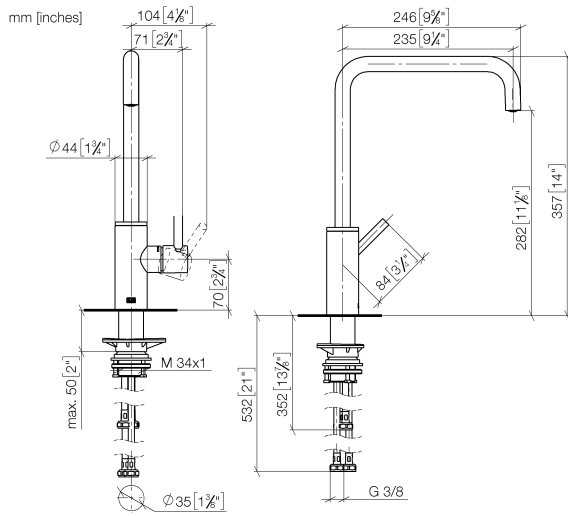

Composants individuels de ce set

Ce set requiert les composants suivants

META SQUARE Mitigeur monocommande avec douchette extractible - Chrome META SQUARE

ST 110 110 7861

ST 110 110 7861

- saillie 235 mm
- bec pivotant 360°
- en option, possibilité de limiter le pivotement avec un set de limitation de pivotement 12 820 970 90
- jet enrichi en air
- débit d'eau maxi. 8 l/min avec une pression d'écoulement de 3 bars
- sans plomb
- Ce produit contribue au respect des exigences des systèmes d'évaluation des bâtiments écologiques, par exemple LEED®, BREEAM®, DGNB

ST 110 110 7861

Diagramme de débit

Certificats

LGA_38643.

WRAS_240102021.

Liste des pièces de rechange

N°	Article Numéro	Désignation	Fréquence de montage	Délai de livraison
1	90 28 22 284 00-00	bec déverseur	1	10
2	90 15 05 042 00 90	cartouche	1	2
3	09 24 04 266 90	écrou	1	2
4	90 28 30 052 00-00	hotte	1	10
5	90 20 66 033 00-00	poignée	1	10
6	04 23 10 044 08 90	set de fixation	1	2
7	04 30 04 100 00 90	flexible	1	2
8	04 30 04 101 00 90	flexible	2	2

ST 110 110 7861

- avec rosace ronde
- jet douchette
- inverseur automatique sortie/douchette
- hauteur de robinetterie 191 mm
- diamètre de percement douchette à main 32 mm
- flexible de douchette tressé 1500 mm
- tête de douchette avec système anticalcaire
- sans plomb