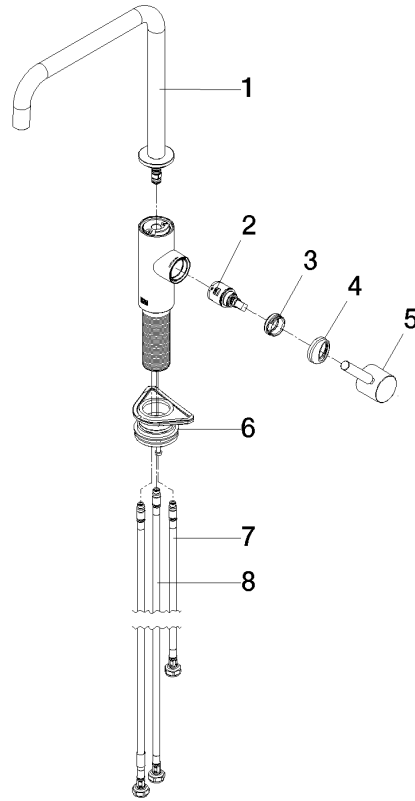

META SQUARE Mitigeur monocommande avec douchette extractible - Chrome META SQUARE

ST 110 110 7861

- saillie 235 mm
- bec pivotant 360°
- en option, possibilité de limiter le pivotement avec un set de limitation de pivotement 12 820 970 90
- jet enrichi en air et jet douchette
- flexible de douchette tressé 1500 mm
- inverseur automatique sortie/douchette
- tête de douchette avec système anticalcaire
- débit d'eau maxi. 8 l/min avec une pression d'écoulement de 3 bars
- sans plomb
- Ce produit contribue au respect des exigences des systèmes d'évaluation des bâtiments écologiques, par exemple LEED®, BREEAM®, DGNB

Composants individuels de ce set

Ce set requiert les composants suivants

META SQUARE Mitigeur monocommande avec douchette extractible - Chrome META SQUARE

ST 110 110 7861

ST 110 110 7861

- saillie 235 mm
- bec pivotant 360°
- en option, possibilité de limiter le pivotement avec un set de limitation de pivotement 12 820 970 90
- jet enrichi en air
- débit d'eau maxi. 8 l/min avec une pression d'écoulement de 3 bars
- sans plomb
- Ce produit contribue au respect des exigences des systèmes d'évaluation des bâtiments écologiques, par exemple LEED®, BREEAM®, DGNB

ST 110 110 7861

Diagramme de débit

Certificats

LGA_38643.

WRAS_240102021.

Liste des pièces de rechange

N°	Article Numéro	Désignation	Fréquence de montage	Délai de livraison
1	90 28 22 284 00-00	bec déverseur	1	10
2	90 15 05 042 00 90	cartouche	1	2
3	09 24 04 266 90	écrou	1	2
4	90 28 30 052 00-00	hotte	1	10
5	90 20 66 033 00-00	poignée	1	10
6	04 23 10 044 08 90	set de fixation	1	2
7	04 30 04 100 00 90	flexible	1	2
8	04 30 04 101 00 90	flexible	2	2

ST 110 110 7861

- avec rosace ronde
- jet douchette
- inverseur automatique sortie/douchette
- hauteur de robinetterie 191 mm
- diamètre de percement douchette à main 32 mm
- flexible de douchette tressé 1500 mm
- tête de douchette avec système anticalcaire
- sans plomb