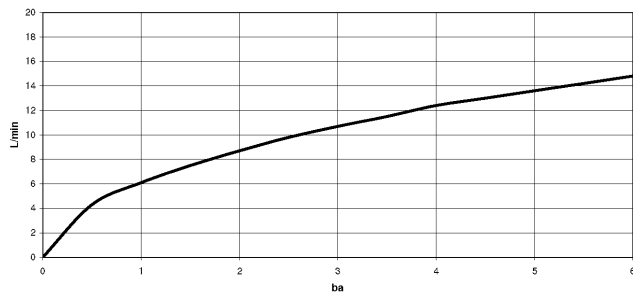

META SQUARE Mitigeur monocommande avec douchette extractible - Chrome META SQUARE

ST 110 110 7861

ST 110 110 7861

mm [inches]

Diagramme de débit

Certificats

LGA_29572.

LGA_38643.