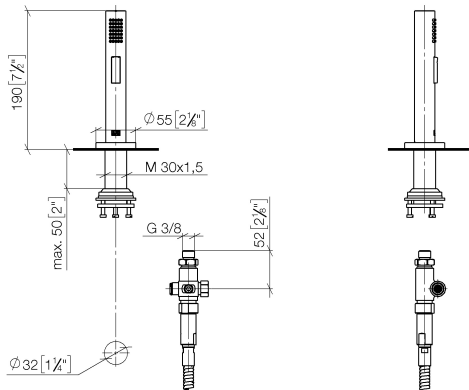

ST 110 110 7861

- avec rosace ronde
- jet douchette
- inverseur automatique sortie/douchette
- hauteur de robinetterie 191 mm
- diamètre de percement douchette à main 32 mm
- flexible de douchette tressé 1500 mm
- tête de douchette avec système anticalcaire
- sans plomb

META SQUARE Mitigeur monocommande avec douchette extractible - Chrome META SQUARE

ST 110 110 7861

ST 110 110 7861

mm [inches]

Diagramme de débit

Certificats

LGA_29572.

LGA_38643.

Belgaqua_24-005-
27_3.

ST 110 110 7861

Les pièces pour les autres finitions peuvent être trouvées ici : Platine brossé

Liste des pièces de rechange

N°	Article Numéro	Désignation	Fréquence de montage	Délai de livraison
1	90 28 20 068 00 90	raccord	1	2
2	90 17 09 046 12 90	inverseur	1	2
3	90 24 03 241 00 90	raccord à vis	1	2
4	90 14 20 019 00 90	joint	1	2
5	04 23 10 047 00 92	set de fixation	1	60
6	90 27 86 001 00-00	rosace	1	-
La pièce de rechange ne peut plus être commandée, veuillez commander l'article de remplacement				
7	90 30 02 062 00-00	flexible	1	2
8	09 23 01 039 90	tamis	1	2
9	04 12 11 158 00-00	douche	1	10