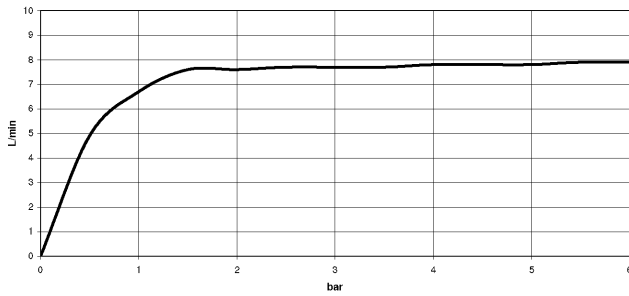

ST 110 110 7861

Diagramme de débit

Certificats

LGA_38643.

WRAS_240102021.

Liste des pièces de rechange

N°	Article Numéro	Désignation	Fréquence de montage	Délai de livraison
1	90 28 22 284 00-00	bec déverseur	1	10
2	90 15 05 042 00 90	cartouche	1	2
3	09 24 04 266 90	écrou	1	2
4	90 28 30 052 00-00	hotte	1	10
5	90 20 66 033 00-00	poignée	1	10
6	04 23 10 044 08 90	set de fixation	1	2
7	04 30 04 100 00 90	flexible	1	2
8	04 30 04 101 00 90	flexible	2	2