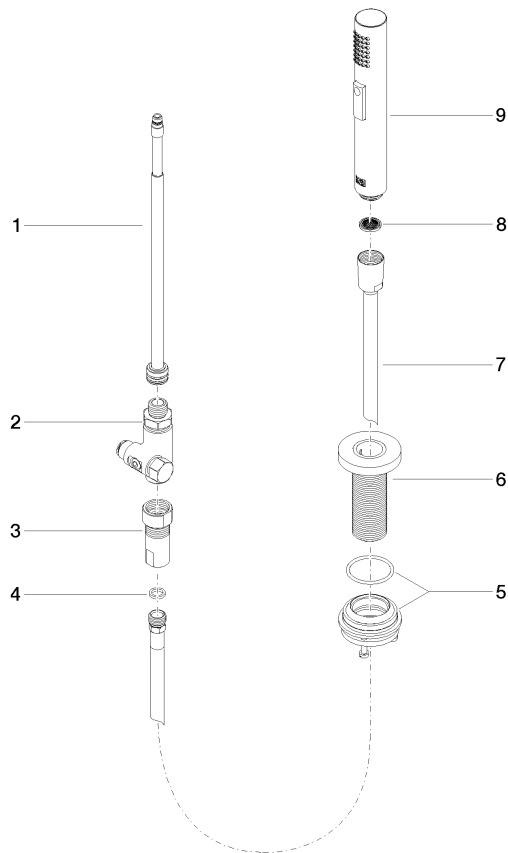

Composants individuels de ce set

Ce set requiert les composants suivants

META SQUARE Mitigeur monocommande avec douchette extractible - Chrome META SQUARE

ST 110 110 7861

ST 110 110 7861

- saillie 235 mm
- bec pivotant 360°
- en option, possibilité de limiter le pivotement avec un set de limitation de pivotement 12 820 970 90
- jet enrichi en air
- débit d'eau maxi. 8 l/min avec une pression d'écoulement de 3 bars
- sans plomb
- Ce produit contribue au respect des exigences des systèmes d'évaluation des bâtiments écologiques, par exemple LEED®, BREEAM®, DGNB

ST 110 110 7861

- avec rosace ronde
- jet douchette
- inverseur automatique sortie/douchette
- hauteur de robinetterie 191 mm
- diamètre de percement douchette à main 32 mm
- flexible de douchette tressé 1500 mm
- tête de douchette avec système anticalcaire
- sans plomb

META SQUARE Mitigeur monocommande avec douchette extractible - Chrome META SQUARE

ST 110 110 7861

ST 110 110 7861

mm [inches]

Diagramme de débit

Certificats

LGA_29572.

LGA_38643.

Belgaqua_24-005-
27_3.

ST 110 110 7861

Les pièces pour les autres finitions peuvent être trouvées ici : Platine brossé

Liste des pièces de rechange

N°	Article Numéro	Désignation	Fréquence de montage	Délai de livraison
1	90 28 20 068 00 90	raccord	1	2
2	90 17 09 046 12 90	inverseur	1	2
3	90 24 03 241 00 90	raccord à vis	1	2
4	90 14 20 019 00 90	joint	1	2
5	04 23 10 047 00 92	set de fixation	1	60
6	90 27 86 001 00-00	rosace	1	-
La pièce de rechange ne peut plus être commandée, veuillez commander l'article de remplacement				
7	90 30 02 062 00-00	flexible	1	2
8	09 23 01 039 90	tamis	1	2
9	04 12 11 158 00-00	douche	1	10