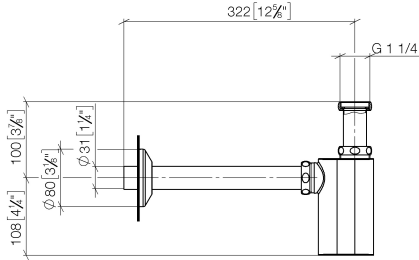

10 040 970

● rosetta Ø 80 mm

	Platinato	10 040 970-08
	Cromato	10 040 970-00
	Platinato spazzolato	10 040 970-06
	Ottone (Oro 23k)	10 040 970-09
	Dark Chrome	10 040 970-19
	Ottone spazzolato (Oro 23k)	10 040 970-28
	Champagne spazzolato (Oro 22k)	10 040 970-46
	Champagne (Oro 22k)	10 040 970-47
	Dark Platinum spazzolato	10 040 970-99

10 040 970

mm [inches]

10 040 970

Parts for other
finishes can be found
here: Cromato

MADISON Sifone per lavabo 1 1/4" - Platinato

MADISON

10 040 970

Elenco delle parti di ricambio

N.	Codice articolo	Denominazione	Quantità necessaria	Tempo di produzione
	09 28 23 005-08	Tubo Ø 32 x 0,75 x 110 mm - Platinato	12	40