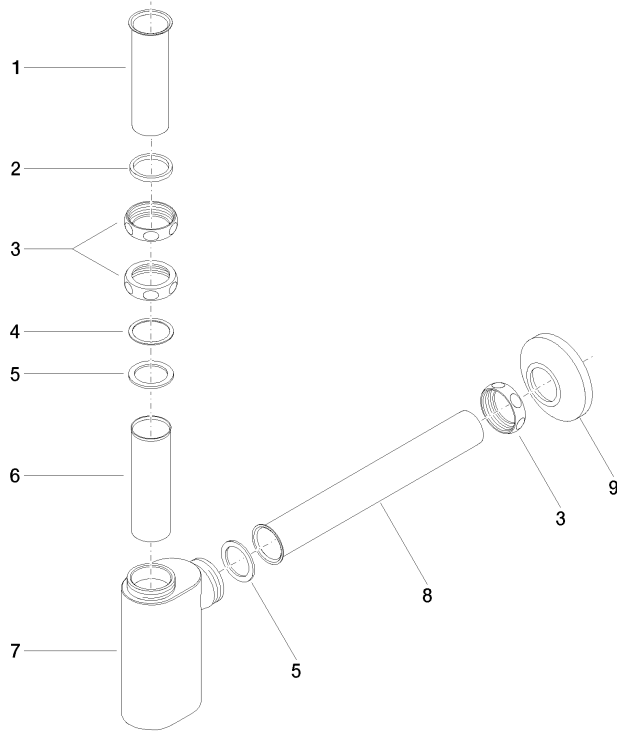

10 040 970

● rosetta Ø 80 mm

	Platinato	10 040 970-08
	Cromato	10 040 970-00
	Platinato spazzolato	10 040 970-06
	Ottone (Oro 23k)	10 040 970-09
	Dark Chrome	10 040 970-19
	Ottone spazzolato (Oro 23k)	10 040 970-28
	Champagne spazzolato (Oro 22k)	10 040 970-46
	Champagne (Oro 22k)	10 040 970-47
	Dark Platinum spazzolato	10 040 970-99

10 040 970

mm [inches]

10 040 970

Parts for other
finishes can be found
here: Cromato

MADISON Sifone per lavabo 1 1/4" - Platinato

MADISON

10 040 970

Elenco delle parti di ricambio

N.	Codice articolo	Denominazione	Quantità necessaria	Tempo di produzione
	09 28 23 005-08	Tubo Ø 32 x 0,75 x 110 mm - Platinato	12	40