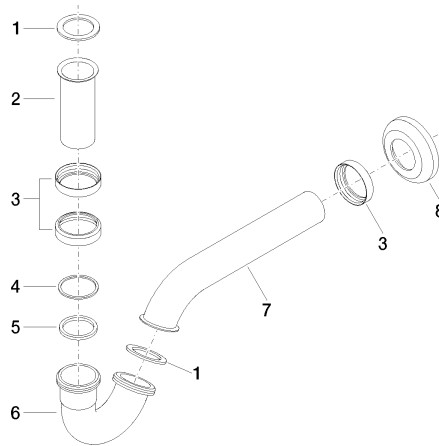

10 050 970

● rosetta Ø 65 mm

Compatibile con: IMO, LULU, MADISON,
MEM, TARA, CL.1, LISSÉ, VAIA, META,
CYO

	Cromato	10 050 970-00
	Platinato spazzolato	10 050 970-06
	Platinato	10 050 970-08
	Ottone (Oro 23k)	10 050 970-09
	Dark Chrome	10 050 970-19
	Light Gold	10 050 970-26
	Light Gold spazzolato	10 050 970-27
	Ottone spazzolato (Oro 23k)	10 050 970-28
	Nero opaco	10 050 970-33
	Bronzo spazzolato	10 050 970-42
	Champagne spazzolato (Oro 22k)	10 050 970-46
	Champagne (Oro 22k)	10 050 970-47
	Cromo spazzolato	10 050 970-93
	Dark Platinum spazzolato	10 050 970-99

10 050 970

mm [inches]

10 050 970

Versione del prodotto da 10/1/2023

Parts for other
finishes can be found
here: Platinato
spazzolato

Sifone per bidet 1 1/4" - Cromato

IMO

10 050 970

Elenco delle parti di ricambio

Versione del prodotto da 10/1/2023

N.	Codice articolo	Denominazione	Quantità necessaria	Tempo di produzione
	09 14 05 018 90	guarnizione	11	2