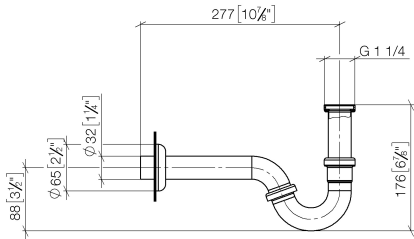

10 050 970

● rosetta Ø 65 mm

Compatibile con: IMO, LULU, MADISON,
MEM, TARA, CL.1, LISSÉ, VAIA, META,
CYO

	Cromato	10 050 970-00
	Platinato spazzolato	10 050 970-06
	Platinato	10 050 970-08
	Ottone (Oro 23k)	10 050 970-09
	Dark Chrome	10 050 970-19
	Light Gold	10 050 970-26
	Light Gold spazzolato	10 050 970-27
	Ottone spazzolato (Oro 23k)	10 050 970-28
	Nero opaco	10 050 970-33
	Bronzo spazzolato	10 050 970-42
	Champagne spazzolato (Oro 22k)	10 050 970-46
	Champagne (Oro 22k)	10 050 970-47
	Cromo spazzolato	10 050 970-93
	Dark Platinum spazzolato	10 050 970-99

10 050 970

mm [inches]

10 050 970

Versione del prodotto da 10/1/2023

Parts for other
finishes can be found
here: Platinato
spazzolato

Sifone per bidet 1 1/4" - Cromato

IMO

10 050 970

Elenco delle parti di ricambio

Versione del prodotto da 10/1/2023

N.	Codice articolo	Denominazione	Quantità necessaria	Tempo di produzione
	09 14 05 018 90	guarnizione	11	2