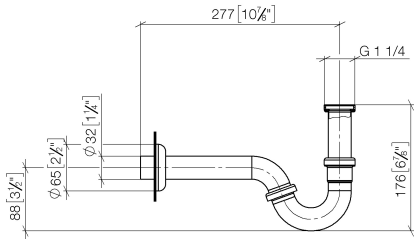

10 050 970

● rosetta Ø 65 mm

Compatibile con: IMO, LULU, MADISON,
MEM, TARA, CL.1, LISSÉ, VAIA, META,
CYO

	Cromato	10 050 970-00
	Platinato spazzolato	10 050 970-06
	Platinato	10 050 970-08
	Ottone (Oro 23k)	10 050 970-09
	Dark Chrome	10 050 970-19
	Light Gold	10 050 970-26
	Light Gold spazzolato	10 050 970-27
	Ottone spazzolato (Oro 23k)	10 050 970-28
	Nero opaco	10 050 970-33
	Bronzo spazzolato	10 050 970-42
	Champagne spazzolato (Oro 22k)	10 050 970-46
	Champagne (Oro 22k)	10 050 970-47
	Cromo spazzolato	10 050 970-93
	Dark Platinum spazzolato	10 050 970-99

Sifone per bidet 1 1/4" - Cromato

10 050 970

mm [inches]

10 050 970

Versione del prodotto da 10/1/2023

Parts for other
finishes can be found
here: Platinato
spazzolato

Sifone per bidet 1 1/4" - Cromato

IMO

10 050 970

Elenco delle parti di ricambio

Versione del prodotto da 10/1/2023

N.	Codice articolo	Denominazione	Quantità necessaria	Tempo di produzione
	09 14 05 018 90	guarnizione	11	2