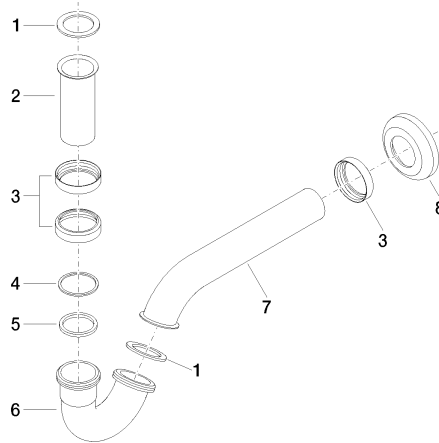

10 050 970

● rosetta Ø 65 mm

Compatibile con: IMO, LULU, MADISON,
MEM, TARA, CL.1, LISSÉ, VAIA, META,
CYO

	Cromato	10 050 970-00
	Platinato spazzolato	10 050 970-06
	Platinato	10 050 970-08
	Ottone (Oro 23k)	10 050 970-09
	Dark Chrome	10 050 970-19
	Light Gold	10 050 970-26
	Light Gold spazzolato	10 050 970-27
	Ottone spazzolato (Oro 23k)	10 050 970-28
	Nero opaco	10 050 970-33
	Bronzo spazzolato	10 050 970-42
	Champagne spazzolato (Oro 22k)	10 050 970-46
	Champagne (Oro 22k)	10 050 970-47
	Cromo spazzolato	10 050 970-93
	Dark Platinum spazzolato	10 050 970-99

Sifone per bidet 1 1/4" - Cromato

10 050 970

mm [inches]

10 050 970

Versione del prodotto da 10/1/2023

Parts for other
finishes can be found
here: Platinato
spazzolato

Sifone per bidet 1 1/4" - Cromato

IMO

10 050 970

Elenco delle parti di ricambio

Versione del prodotto da 10/1/2023

N.	Codice articolo	Denominazione	Quantità necessaria	Tempo di produzione
	09 14 05 018 90	guarnizione	11	2