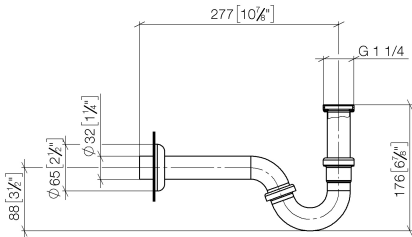

## Sifone per bidet 1 1/4" - Bianco opaco

10 050 970 Versione del prodotto da 10/1/2023

- rosetta Ø 65 mm

	Bianco opaco	10 050 970-10
	Cromato	10 050 970-00
	Platinato spazzolato	10 050 970-06
	Platinato	10 050 970-08
	Ottone (Oro 23k)	10 050 970-09
	Dark Chrome	10 050 970-19
	Light Gold	10 050 970-26
	Light Gold spazzolato	10 050 970-27
	Ottone spazzolato (Oro 23k)	10 050 970-28
	Nero opaco	10 050 970-33
	Bronzo spazzolato	10 050 970-42
	Champagne spazzolato (Oro 22k)	10 050 970-46
	Champagne (Oro 22k)	10 050 970-47
	Cromo spazzolato	10 050 970-93
	Dark Platinum spazzolato	10 050 970-99

## Sifone per bidet 1 1/4" - Bianco opaco

10 050 970 Versione del prodotto da 10/1/2023

mm [inches]

## Sifone per bidet 1 1/4" - Bianco opaco

10 050 970 Versione del prodotto da 10/1/2023

Parts for other  
finishes can be found  
here: Cromato

### Elenco delle parti di ricambio

N.	Codice articolo	Denominazione	Quantità necessaria	Tempo di produzione
1	09 14 05 018 90	guarnizione	2	2
2	09 28 23 011-10	tubo	1	60
3	09 23 30 021-10	dado	3	60
4	09 14 20 006 90	guarnizione	1	2
5	09 14 05 027 90	guarnizione	1	2
6	09 28 23 029-10	tubo	1	60
7	09 28 23 013-10	tubo	1	60
8	09 27 01 013-10	rosetta	1	60