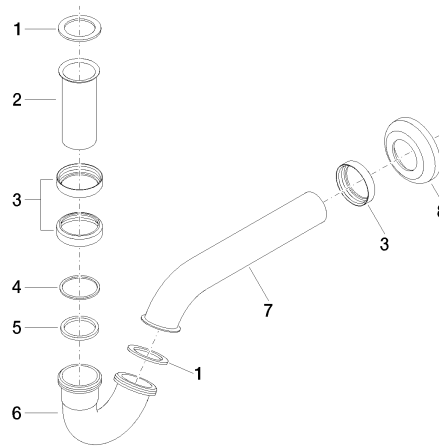

## Sifone per bidet 1 1/4" - Bianco opaco

10 050 970 Versione del prodotto da 10/1/2023

- rosetta Ø 65 mm

	Bianco opaco	10 050 970-10
	Cromato	10 050 970-00
	Platinato spazzolato	10 050 970-06
	Platinato	10 050 970-08
	Ottone (Oro 23k)	10 050 970-09
	Dark Chrome	10 050 970-19
	Light Gold	10 050 970-26
	Light Gold spazzolato	10 050 970-27
	Ottone spazzolato (Oro 23k)	10 050 970-28
	Nero opaco	10 050 970-33
	Bronzo spazzolato	10 050 970-42
	Champagne spazzolato (Oro 22k)	10 050 970-46
	Champagne (Oro 22k)	10 050 970-47
	Cromo spazzolato	10 050 970-93
	Dark Platinum spazzolato	10 050 970-99

## Sifone per bidet 1 1/4" - Bianco opaco

10 050 970 Versione del prodotto da 10/1/2023

mm [inches]

## Sifone per bidet 1 1/4" - Bianco opaco

10 050 970 Versione del prodotto da 10/1/2023

Parts for other  
finishes can be found  
here: Cromato

### Elenco delle parti di ricambio

N.	Codice articolo	Denominazione	Quantità necessaria	Tempo di produzione
1	09 14 05 018 90	guarnizione	2	2
2	09 28 23 011-10	tubo	1	60
3	09 23 30 021-10	dado	3	60
4	09 14 20 006 90	guarnizione	1	2
5	09 14 05 027 90	guarnizione	1	2
6	09 28 23 029-10	tubo	1	60
7	09 28 23 013-10	tubo	1	60
8	09 27 01 013-10	rosetta	1	60