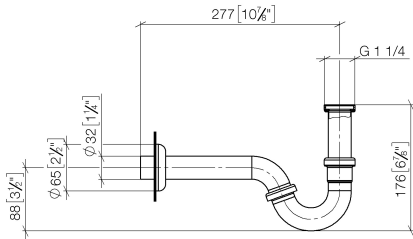

10 050 970

● rosetta Ø 65 mm

Compatibile con: IMO, LULU, MADISON,
MEM, TARA, CL.1, LISSÉ, VAIA, META,
CYO

	Ottone spazzolato (Oro 23k)	10 050 970-28
	Cromato	10 050 970-00
	Platinato spazzolato	10 050 970-06
	Platinato	10 050 970-08
	Ottone (Oro 23k)	10 050 970-09
	Dark Chrome	10 050 970-19
	Light Gold	10 050 970-26
	Light Gold spazzolato	10 050 970-27
	Nero opaco	10 050 970-33
	Bronzo spazzolato	10 050 970-42
	Champagne spazzolato (Oro 22k)	10 050 970-46
	Champagne (Oro 22k)	10 050 970-47
	Cromo spazzolato	10 050 970-93
	Dark Platinum spazzolato	10 050 970-99

10 050 970

mm [inches]

10 050 970

Versione del prodotto da 10/1/2023

Parts for other
finishes can be found
here: [Cromato](#)

Sifone per bidet 1 1/4" - Ottone spazzolato (Oro 23k)

IMO

10 050 970

Elenco delle parti di ricambio

Versione del prodotto da 10/1/2023

N.	Codice articolo	Denominazione	Quantità necessaria	Tempo di produzione
	09 14 05 018 90	guarnizione	11	2