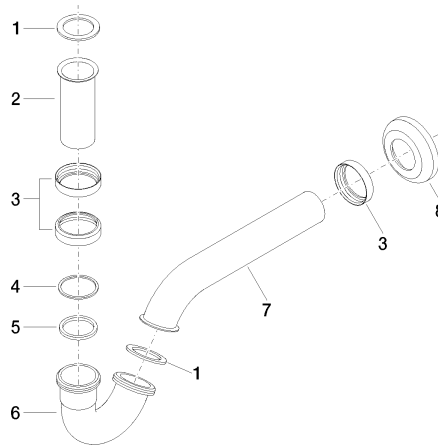

10 050 970

● rosetta Ø 65 mm

Compatibile con: IMO, LULU, MADISON,
MEM, TARA, CL.1, LISSÉ, VAIA, META,
CYO

	Ottone spazzolato (Oro 23k)	10 050 970-28
	Cromato	10 050 970-00
	Platinato spazzolato	10 050 970-06
	Platinato	10 050 970-08
	Ottone (Oro 23k)	10 050 970-09
	Dark Chrome	10 050 970-19
	Light Gold	10 050 970-26
	Light Gold spazzolato	10 050 970-27
	Nero opaco	10 050 970-33
	Bronzo spazzolato	10 050 970-42
	Champagne spazzolato (Oro 22k)	10 050 970-46
	Champagne (Oro 22k)	10 050 970-47
	Cromo spazzolato	10 050 970-93
	Dark Platinum spazzolato	10 050 970-99

10 050 970

mm [inches]

10 050 970

Versione del prodotto da 10/1/2023

Parts for other
finishes can be found
here: [Cromato](#)

Sifone per bidet 1 1/4" - Ottone spazzolato (Oro 23k)

IMO

10 050 970

Elenco delle parti di ricambio

Versione del prodotto da 10/1/2023

N.	Codice articolo	Denominazione	Quantità necessaria	Tempo di produzione
	09 14 05 018 90	guarnizione	11	2