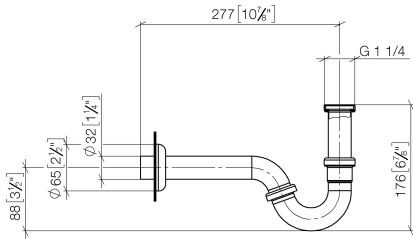

10 050 970

● rosetta Ø 65 mm

Compatibile con: IMO, LULU, MADISON,  
MEM, TARA, CL.1, LISSÉ, VAIA, META,  
CYO

	Nero opaco	10 050 970-33
	Cromato	10 050 970-00
	Platinato spazzolato	10 050 970-06
	Platinato	10 050 970-08
	Ottone (Oro 23k)	10 050 970-09
	Dark Chrome	10 050 970-19
	Light Gold	10 050 970-26
	Light Gold spazzolato	10 050 970-27
	Ottone spazzolato (Oro 23k)	10 050 970-28
	Bronzo spazzolato	10 050 970-42
	Champagne spazzolato (Oro 22k)	10 050 970-46
	Champagne (Oro 22k)	10 050 970-47
	Cromo spazzolato	10 050 970-93
	Dark Platinum spazzolato	10 050 970-99

Sifone per bidet 1 1/4" - Nero opaco

10 050 970

mm [inches]

10 050 970

**Versione del prodotto da 10/1/2023**

Parts for other  
finishes can be found  
here: [Cromato](#)

Sifone per bidet 1 1/4" - Nero opaco

## Elenco delle parti di ricambio

Versione del prodotto da 10/1/2023

N.	Codice articolo	Denominazione	Quantità necessaria	Tempo di produzione
	09 14 05 018 90	guarnizione	11	2