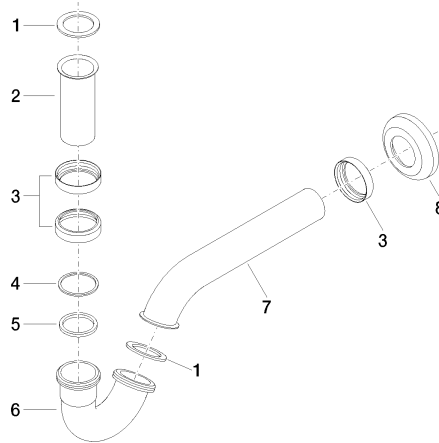

10 050 970

● rosetta Ø 65 mm

Compatibile con: IMO, LULU, MADISON,  
MEM, TARA, CL.1, LISSÉ, VAIA, META,  
CYO

	Nero opaco	10 050 970-33
	Cromato	10 050 970-00
	Platinato spazzolato	10 050 970-06
	Platinato	10 050 970-08
	Ottone (Oro 23k)	10 050 970-09
	Dark Chrome	10 050 970-19
	Light Gold	10 050 970-26
	Light Gold spazzolato	10 050 970-27
	Ottone spazzolato (Oro 23k)	10 050 970-28
	Bronzo spazzolato	10 050 970-42
	Champagne spazzolato (Oro 22k)	10 050 970-46
	Champagne (Oro 22k)	10 050 970-47
	Cromo spazzolato	10 050 970-93
	Dark Platinum spazzolato	10 050 970-99

Sifone per bidet 1 1/4" - Nero opaco

10 050 970

mm [inches]

10 050 970

**Versione del prodotto da 10/1/2023**

Parts for other  
finishes can be found  
here: [Cromato](#)

Sifone per bidet 1 1/4" - Nero opaco

## Elenco delle parti di ricambio

Versione del prodotto da 10/1/2023

N.	Codice articolo	Denominazione	Quantità necessaria	Tempo di produzione
	09 14 05 018 90	guarnizione	11	2