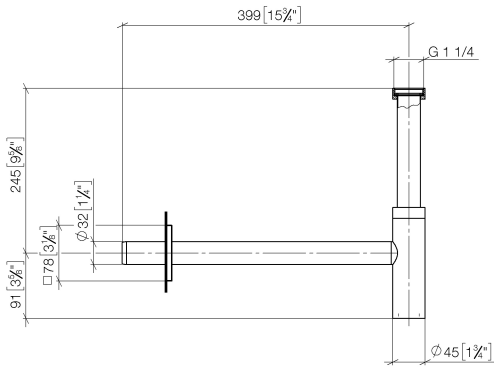

10 060 780

● rosetta 78 x 78 mm

Compatibile con: IMO, MEM, CL.1, CYO

	Platinato	10 060 780-08
	Cromato	10 060 780-00
	Platinato spazzolato	10 060 780-06
	Dark Chrome	10 060 780-19
	Ottone spazzolato (Oro 23k)	10 060 780-28
	Nero opaco	10 060 780-33
	Champagne spazzolato (Oro 22k)	10 060 780-46
	Champagne (Oro 22k)	10 060 780-47
	Cromo spazzolato	10 060 780-93
	Dark Platinum spazzolato	10 060 780-99

10 060 780

mm [inches]

10 060 780

Parts for other  
finishes can be found  
here: Cromato

## Sifone per lavabo 1 1/4" - Platinato

IMO

10 060 780

### Elenco delle parti di ricambio

N.	Codice articolo	Denominazione	Quantità necessaria	Tempo di produzione
	09 14 20 060 90	guarnizione	15	2