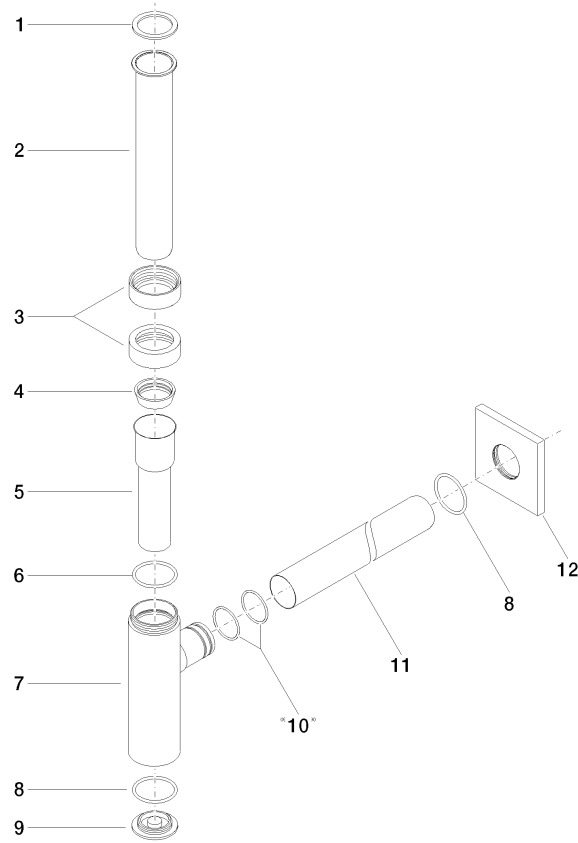

10 060 780

● rosetta 78 x 78 mm

Compatibile con: IMO, MEM, CL.1, CYO

	Platinato	10 060 780-08
	Cromato	10 060 780-00
	Platinato spazzolato	10 060 780-06
	Dark Chrome	10 060 780-19
	Ottone spazzolato (Oro 23k)	10 060 780-28
	Nero opaco	10 060 780-33
	Champagne spazzolato (Oro 22k)	10 060 780-46
	Champagne (Oro 22k)	10 060 780-47
	Cromo spazzolato	10 060 780-93
	Dark Platinum spazzolato	10 060 780-99

10 060 780

mm [inches]

10 060 780

Parts for other  
finishes can be found  
here: Cromato

## Sifone per lavabo 1 1/4" - Platinato

IMO

10 060 780

### Elenco delle parti di ricambio

N.	Codice articolo	Denominazione	Quantità necessaria	Tempo di produzione
	09 14 20 060 90	guarnizione	15	2