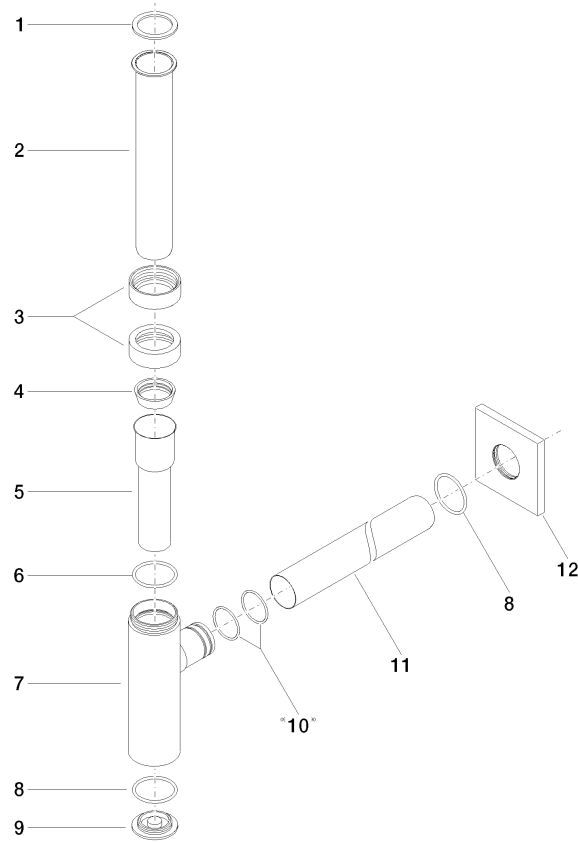

10 060 780

● rosetta 78 x 78 mm

Compatibile con: IMO, MEM, CL.1, CYO

	Nero opaco	10 060 780-33
	Cromato	10 060 780-00
	Platinato spazzolato	10 060 780-06
	Platinato	10 060 780-08
	Dark Chrome	10 060 780-19
	Ottone spazzolato (Oro 23k)	10 060 780-28
	Champagne spazzolato (Oro 22k)	10 060 780-46
	Champagne (Oro 22k)	10 060 780-47
	Cromo spazzolato	10 060 780-93
	Dark Platinum spazzolato	10 060 780-99

Sifone per lavabo 1 1/4" - Nero opaco

10 060 780

mm [inches]

10 060 780

Parts for other finishes can be found here: Cromato

Sifone per lavabo 1 1/4" - Nero opaco

IMO

10 060 780

Elenco delle parti di ricambio

N.	Codice articolo	Denominazione	Quantità necessaria	Tempo di produzione
	09 14 20 060 90	guarnizione	15	2