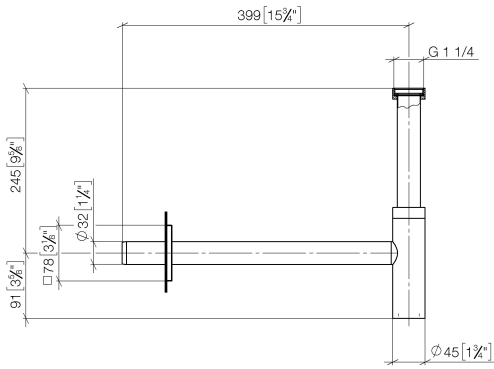

10 060 780

● rosetta 78 x 78 mm

Compatibile con: IMO, MEM, CL.1, CYO

	Nero opaco	10 060 780-33
	Cromato	10 060 780-00
	Platinato spazzolato	10 060 780-06
	Platinato	10 060 780-08
	Dark Chrome	10 060 780-19
	Ottone spazzolato (Oro 23k)	10 060 780-28
	Champagne spazzolato (Oro 22k)	10 060 780-46
	Champagne (Oro 22k)	10 060 780-47
	Cromo spazzolato	10 060 780-93
	Dark Platinum spazzolato	10 060 780-99

Sifone per lavabo 1 1/4" - Nero opaco

10 060 780

mm [inches]

10 060 780

Parts for other finishes can be found here: Cromato

Sifone per lavabo 1 1/4" - Nero opaco

IMO

10 060 780

Elenco delle parti di ricambio

N.	Codice articolo	Denominazione	Quantità necessaria	Tempo di produzione
	09 14 20 060 90	guarnizione	15	2