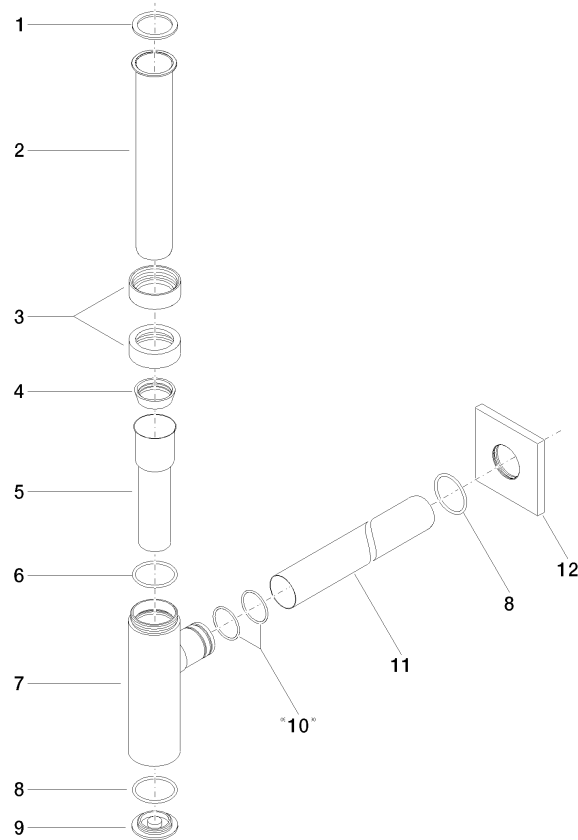

10 060 780

● rosetta 78 x 78 mm

Compatibile con: IMO, MEM, CL.1, CYO

	Champagne spazzolato (Oro 22k)	10 060 780-46
	Cromato	10 060 780-00
	Platinato spazzolato	10 060 780-06
	Platinato	10 060 780-08
	Dark Chrome	10 060 780-19
	Ottone spazzolato (Oro 23k)	10 060 780-28
	Nero opaco	10 060 780-33
	Champagne (Oro 22k)	10 060 780-47
	Cromo spazzolato	10 060 780-93
	Dark Platinum spazzolato	10 060 780-99

Sifone per lavabo 1 1/4" - Champagne spazzolato (Oro 22k)

10 060 780

mm [inches]

10 060 780

Parts for other
finishes can be found
here: Cromato

Sifone per lavabo 1 1/4" - Champagne spazzolato (Oro 22k)

IMO

10 060 780

Elenco delle parti di ricambio

N.	Codice articolo	Denominazione	Quantità necessaria	Tempo di produzione
	09 14 20 060 90	guarnizione	15	2