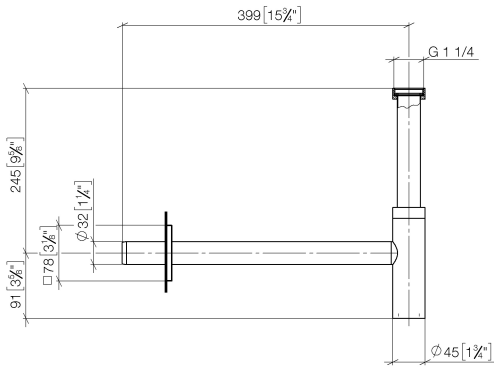

10 060 780

● rosetta 78 x 78 mm

Compatibile con: IMO, MEM, CL.1, CYO

	Champagne spazzolato (Oro 22k)	10 060 780-46
	Cromato	10 060 780-00
	Platinato spazzolato	10 060 780-06
	Platinato	10 060 780-08
	Dark Chrome	10 060 780-19
	Ottone spazzolato (Oro 23k)	10 060 780-28
	Nero opaco	10 060 780-33
	Champagne (Oro 22k)	10 060 780-47
	Cromo spazzolato	10 060 780-93
	Dark Platinum spazzolato	10 060 780-99

Sifone per lavabo 1 1/4" - Champagne spazzolato (Oro 22k)

10 060 780

mm [inches]

10 060 780

Parts for other
finishes can be found
here: Cromato

Sifone per lavabo 1 1/4" - Champagne spazzolato (Oro 22k)

IMO

10 060 780

Elenco delle parti di ricambio

N.	Codice articolo	Denominazione	Quantità necessaria	Tempo di produzione
	09 14 20 060 90	guarnizione	15	2