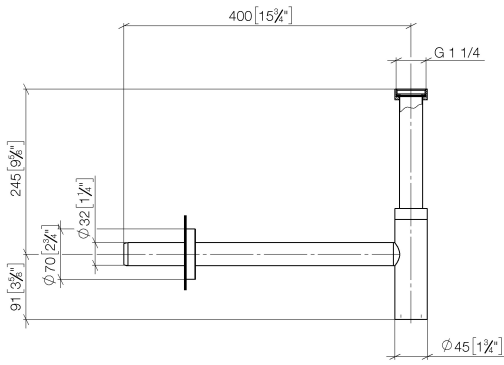

10 060 970

● rosetta Ø 70 mm

Compatibile con: LULU, TARA, LISSÉ, VAIA,
META

	Cromato	10 060 970-00
	Platinato spazzolato	10 060 970-06
	Platinato	10 060 970-08
	Ottone (Oro 23k)	10 060 970-09
	Dark Chrome	10 060 970-19
	Light Gold	10 060 970-26
	Light Gold spazzolato	10 060 970-27
	Ottone spazzolato (Oro 23k)	10 060 970-28
	Nero opaco	10 060 970-33
	Bronzo spazzolato	10 060 970-42
	Champagne spazzolato (Oro 22k)	10 060 970-46
	Champagne (Oro 22k)	10 060 970-47
	Cromo spazzolato	10 060 970-93
	Dark Platinum spazzolato	10 060 970-99

10 060 970

mm [inches]

10 060 970

Versione del prodotto da 10/1/2023

Parts for other finishes can be found here: [Platinato](#)
[spazzolato](#)

Sifone per lavabo - Cromato

LULU

10 060 970

Elenco delle parti di ricambio

Versione del prodotto da 10/1/2023

N.	Codice articolo	Denominazione	Quantità necessaria	Tempo di produzione
	09 14 20 060 90	guarnizione	15	2