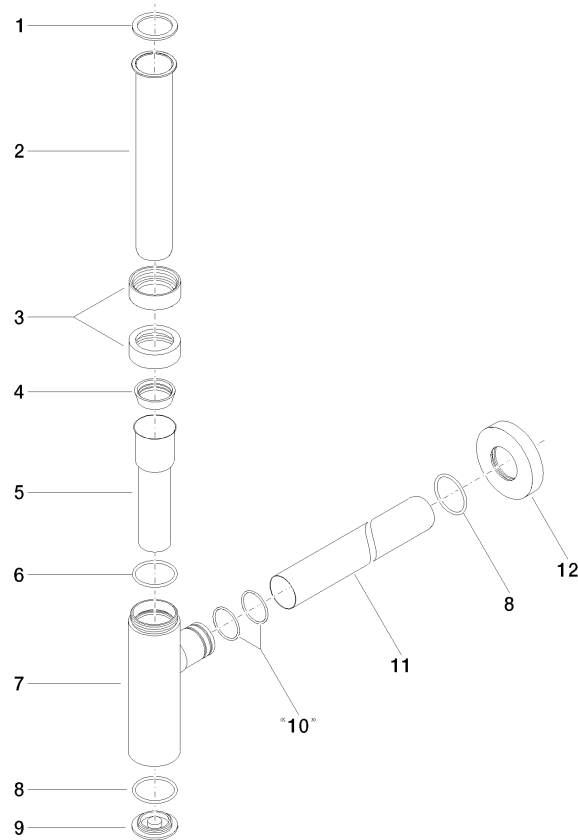

10 060 970

● rosetta Ø 70 mm

Compatibile con: LULU, TARA, LISSÉ, VAIA,
META

	Cromato	10 060 970-00
	Platinato spazzolato	10 060 970-06
	Platinato	10 060 970-08
	Ottone (Oro 23k)	10 060 970-09
	Dark Chrome	10 060 970-19
	Light Gold	10 060 970-26
	Light Gold spazzolato	10 060 970-27
	Ottone spazzolato (Oro 23k)	10 060 970-28
	Nero opaco	10 060 970-33
	Bronzo spazzolato	10 060 970-42
	Champagne spazzolato (Oro 22k)	10 060 970-46
	Champagne (Oro 22k)	10 060 970-47
	Cromo spazzolato	10 060 970-93
	Dark Platinum spazzolato	10 060 970-99

10 060 970

mm [inches]

10 060 970

Versione del prodotto da 10/1/2023

Parts for other finishes can be found here: [Platinato](#)
[spazzolato](#)

Sifone per lavabo - Cromato

LULU

10 060 970

Elenco delle parti di ricambio

Versione del prodotto da 10/1/2023

N.	Codice articolo	Denominazione	Quantità necessaria	Tempo di produzione
	09 14 20 060 90	guarnizione	15	2