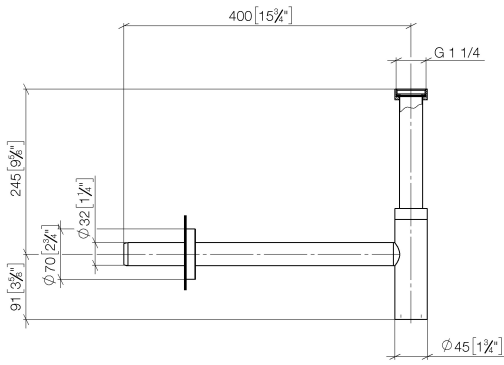

10 060 970

● rosetta Ø 70 mm

Compatibile con: LULU, TARA, LISSÉ, VAIA,
META

	Platinato	10 060 970-08
	Cromato	10 060 970-00
	Platinato spazzolato	10 060 970-06
	Ottone (Oro 23k)	10 060 970-09
	Dark Chrome	10 060 970-19
	Light Gold	10 060 970-26
	Light Gold spazzolato	10 060 970-27
	Ottone spazzolato (Oro 23k)	10 060 970-28
	Nero opaco	10 060 970-33
	Bronzo spazzolato	10 060 970-42
	Champagne spazzolato (Oro 22k)	10 060 970-46
	Champagne (Oro 22k)	10 060 970-47
	Cromo spazzolato	10 060 970-93
	Dark Platinum spazzolato	10 060 970-99

10 060 970

mm [inches]

10 060 970

Versione del prodotto da 10/1/2023

Parts for other finishes can be found here: Cromato

Sifone per lavabo - Platinato

LULU

10 060 970

Elenco delle parti di ricambio

Versione del prodotto da 10/1/2023

N.	Codice articolo	Denominazione	Quantità necessaria	Tempo di produzione
	09 14 20 060 90	guarnizione	15	2