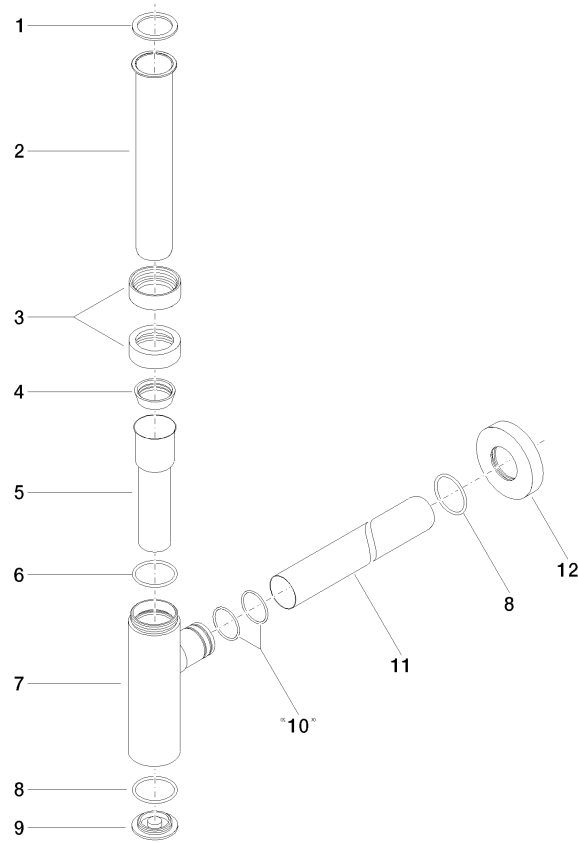

10 060 970

● rosetta Ø 70 mm

Compatibile con: LULU, TARA, LISSÉ, VAIA,
META

	Platinato	10 060 970-08
	Cromato	10 060 970-00
	Platinato spazzolato	10 060 970-06
	Ottone (Oro 23k)	10 060 970-09
	Dark Chrome	10 060 970-19
	Light Gold	10 060 970-26
	Light Gold spazzolato	10 060 970-27
	Ottone spazzolato (Oro 23k)	10 060 970-28
	Nero opaco	10 060 970-33
	Bronzo spazzolato	10 060 970-42
	Champagne spazzolato (Oro 22k)	10 060 970-46
	Champagne (Oro 22k)	10 060 970-47
	Cromo spazzolato	10 060 970-93
	Dark Platinum spazzolato	10 060 970-99

10 060 970

mm [inches]

10 060 970

Versione del prodotto da 10/1/2023

Parts for other finishes can be found here: Cromato

Sifone per lavabo - Platinato

LULU

10 060 970

Elenco delle parti di ricambio

Versione del prodotto da 10/1/2023

N.	Codice articolo	Denominazione	Quantità necessaria	Tempo di produzione
	09 14 20 060 90	guarnizione	15	2