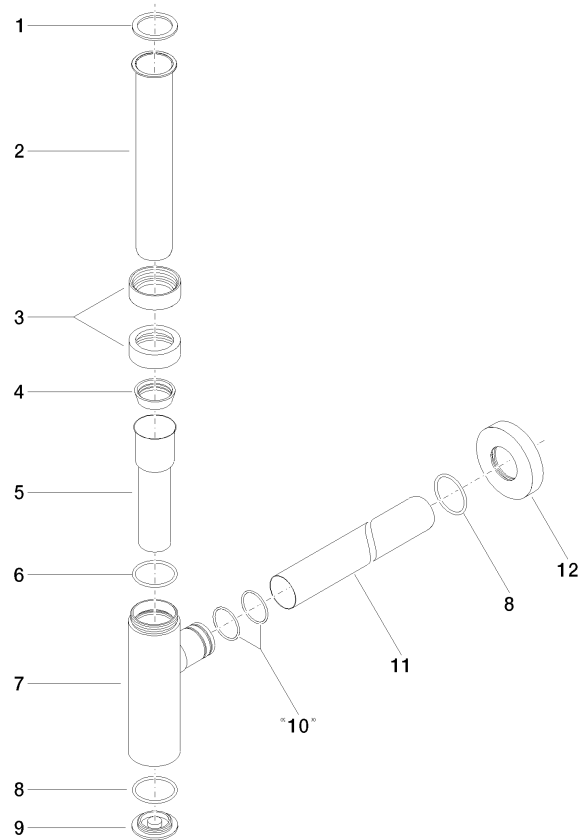

10 060 970

● rosetta Ø 70 mm

Compatibile con: LULU, TARA, LISSÉ, VAIA, META

	Ottone spazzolato (Oro 23k)	10 060 970-28
	Cromato	10 060 970-00
	Platinato spazzolato	10 060 970-06
	Platinato	10 060 970-08
	Ottone (Oro 23k)	10 060 970-09
	Dark Chrome	10 060 970-19
	Light Gold	10 060 970-26
	Light Gold spazzolato	10 060 970-27
	Nero opaco	10 060 970-33
	Bronzo spazzolato	10 060 970-42
	Champagne spazzolato (Oro 22k)	10 060 970-46
	Champagne (Oro 22k)	10 060 970-47
	Cromo spazzolato	10 060 970-93
	Dark Platinum spazzolato	10 060 970-99

10 060 970

mm [inches]

10 060 970

Versione del prodotto da 10/1/2023

Parts for other  
finishes can be found  
here: Cromato

Sifone per lavabo - Ottone spazzolato (Oro 23k)

LULU

10 060 970

## Elenco delle parti di ricambio

Versione del prodotto da 10/1/2023

N.	Codice articolo	Denominazione	Quantità necessaria	Tempo di produzione
	09 14 20 060 90	guarnizione	15	2