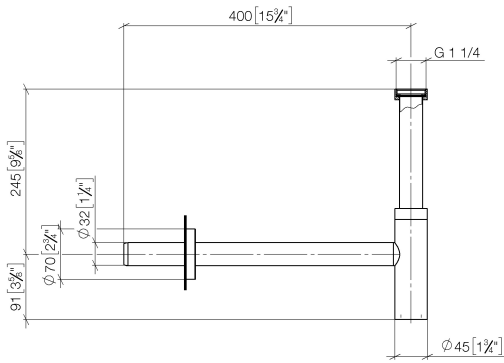

10 060 970

● rosetta Ø 70 mm

Compatibile con: LULU, TARA, LISSÉ, VAIA, META

	Ottone spazzolato (Oro 23k)	10 060 970-28
	Cromato	10 060 970-00
	Platinato spazzolato	10 060 970-06
	Platinato	10 060 970-08
	Ottone (Oro 23k)	10 060 970-09
	Dark Chrome	10 060 970-19
	Light Gold	10 060 970-26
	Light Gold spazzolato	10 060 970-27
	Nero opaco	10 060 970-33
	Bronzo spazzolato	10 060 970-42
	Champagne spazzolato (Oro 22k)	10 060 970-46
	Champagne (Oro 22k)	10 060 970-47
	Cromo spazzolato	10 060 970-93
	Dark Platinum spazzolato	10 060 970-99

10 060 970

mm [inches]

10 060 970

Versione del prodotto da 10/1/2023

Parts for other  
finishes can be found  
here: Cromato

Sifone per lavabo - Ottone spazzolato (Oro 23k)

LULU

10 060 970

## Elenco delle parti di ricambio

Versione del prodotto da 10/1/2023

N.	Codice articolo	Denominazione	Quantità necessaria	Tempo di produzione
	09 14 20 060 90	guarnizione	15	2