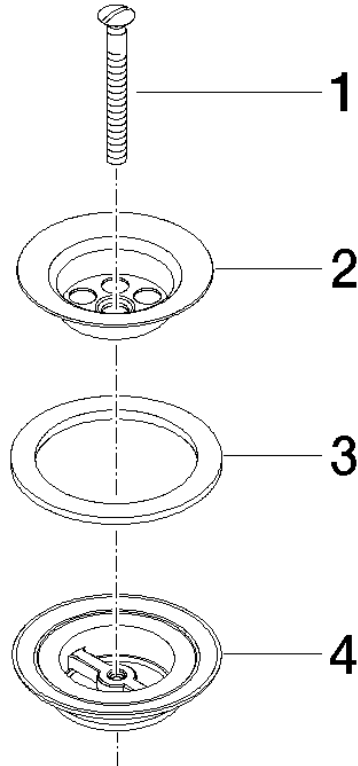

Griglia di scarico 1 1/4" - Platinato

IMO

10 100 970

10 100 970

10 100 970

Versione del prodotto da 10/1/2023

Parts for other
finishes can be found
here: [Cromato](#)

Griglia di scarico 1 1/4" - Platinato

IMO

10 100 970

Elenco delle parti di ricambio

Versione del prodotto da 10/1/2023

N.	Codice articolo	Denominazione	Quantità necessaria	Tempo di produzione
	09 30 30 115-08	vite	4	60