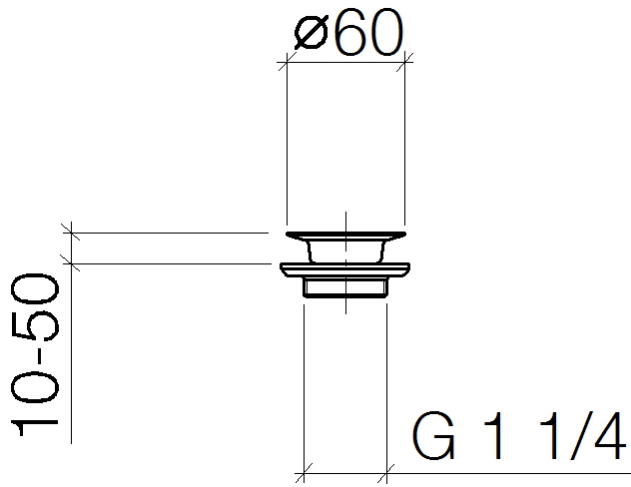

Griglia di scarico 1 1/4" - Platinato

IMO

10 100 970

10 100 970

10 100 970

Versione del prodotto da 10/1/2023

Parts for other
finishes can be found
here: [Cromato](#)

Griglia di scarico 1 1/4" - Platinato