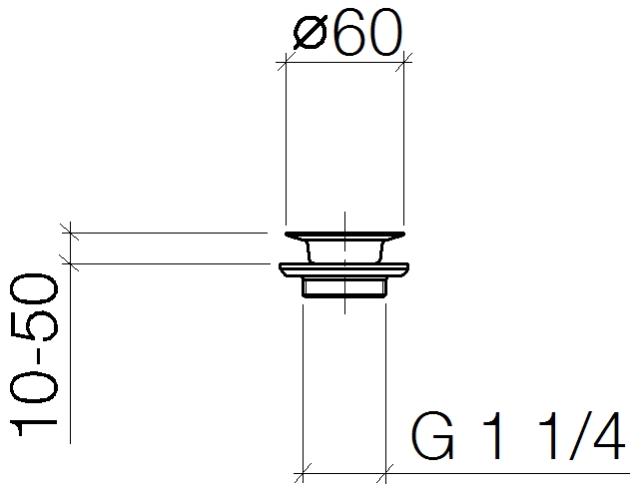

## Griglia di scarico 1 1/4" - Dark Chrome

---

IMO

10 100 970

10 100 970

10 100 970

Parts for other  
finishes can be found  
here: [Cromato](#)

Griglia di scarico 1 1/4" - Dark Chrome