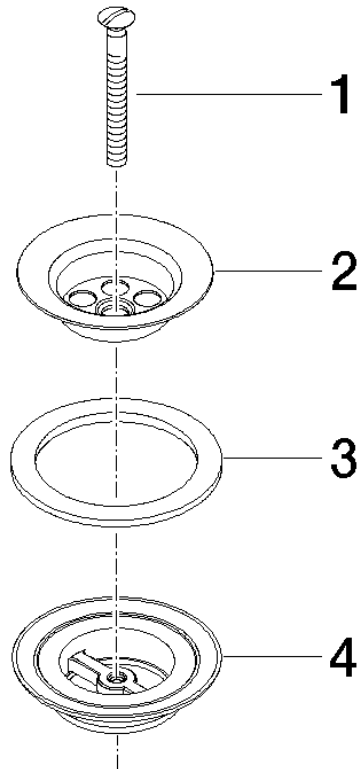

## Griglia di scarico 1 1/4" - Dark Chrome

---

IMO

10 100 970

10 100 970

10 100 970

Parts for other  
finishes can be found  
here: [Cromato](#)

Griglia di scarico 1 1/4" - Dark Chrome

## **Elenco delle parti di ricambio**