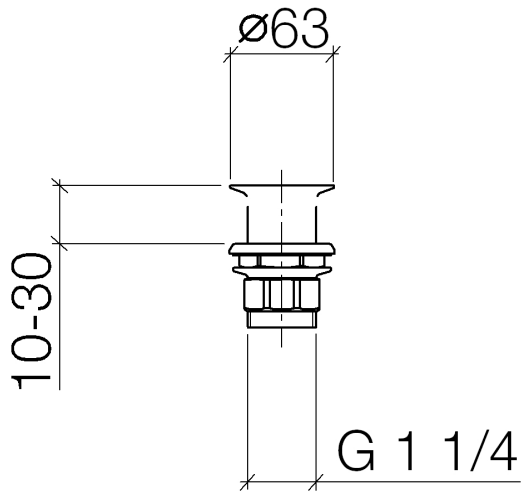

10 110 970

Compatibile con: IMO, LULU, MADISON,
MEM, TARA, CL.1, LISSÉ, VAIA, META,
CYO

	Champagne (Oro 22k)	10 110 970-47
	Cromato	10 110 970-00
	Platinato spazzolato	10 110 970-06
	Platinato	10 110 970-08
	Ottone (Oro 23k)	10 110 970-09
	Dark Chrome	10 110 970-19
	Light Gold	10 110 970-26
	Light Gold spazzolato	10 110 970-27
	Ottone spazzolato (Oro 23k)	10 110 970-28
	Nero opaco	10 110 970-33
	Bronzo spazzolato	10 110 970-42
	Champagne spazzolato (Oro 22k)	10 110 970-46
	Cromo spazzolato	10 110 970-93
	Dark Platinum spazzolato	10 110 970-99

Griglia di scarico 1 1/4" - Champagne (Oro 22k)

IMO

10 110 970

Solamente per lavabo senza troppopieno.

10 110 970

10 110 970

Versione del prodotto da 10/1/2023

Parts for other
finishes can be found
here: [Cromato](#)

Griglia di scarico 1 1/4" - Champagne (Oro 22k)

IMO

10 110 970

Elenco delle parti di ricambio

Versione del prodotto da 10/1/2023

N.	Codice articolo	Denominazione	Quantità necessaria	Tempo di produzione
	09 11 01 025-47	tazza	5	30