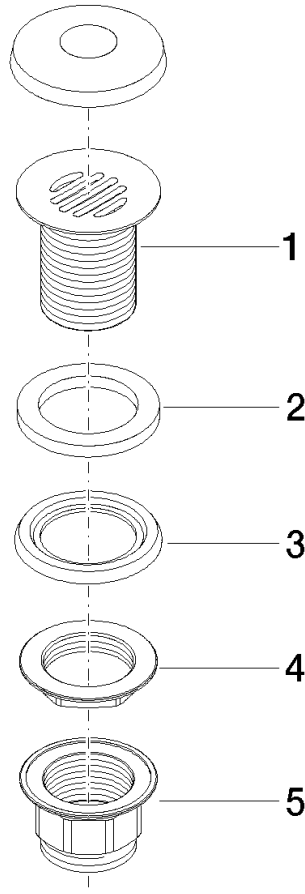

10 110 970

Compatibile con: IMO, LULU, MADISON,
MEM, TARA, CL.1, LISSÉ, VAIA, META,
CYO

	Champagne (Oro 22k)	10 110 970-47
	Cromato	10 110 970-00
	Platinato spazzolato	10 110 970-06
	Platinato	10 110 970-08
	Ottone (Oro 23k)	10 110 970-09
	Dark Chrome	10 110 970-19
	Light Gold	10 110 970-26
	Light Gold spazzolato	10 110 970-27
	Ottone spazzolato (Oro 23k)	10 110 970-28
	Nero opaco	10 110 970-33
	Bronzo spazzolato	10 110 970-42
	Champagne spazzolato (Oro 22k)	10 110 970-46
	Cromo spazzolato	10 110 970-93
	Dark Platinum spazzolato	10 110 970-99

Griglia di scarico 1 1/4" - Champagne (Oro 22k)

IMO

10 110 970

Solamente per lavabo senza troppopieno.

10 110 970

10 110 970

Versione del prodotto da 10/1/2023

Parts for other
finishes can be found
here: [Cromato](#)

Griglia di scarico 1 1/4" - Champagne (Oro 22k)

IMO

10 110 970

Elenco delle parti di ricambio

Versione del prodotto da 10/1/2023

N.	Codice articolo	Denominazione	Quantità necessaria	Tempo di produzione
	09 11 01 025-47	tazza	5	30