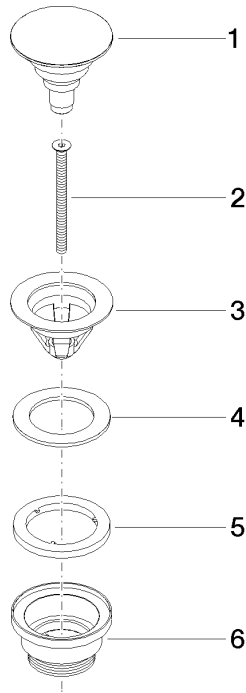

10 125 970

Compatibile con: IMO, LULU, MADISON,
MEM, TARA, CL.1, LISSÉ, VAIA, META,
CYO

	Ottone (Oro 23k)	10 125 970-09
	Cromato	10 125 970-00
	Platinato spazzolato	10 125 970-06
	Platinato	10 125 970-08
	Dark Chrome	10 125 970-19
	Light Gold	10 125 970-26
	Light Gold spazzolato	10 125 970-27
	Ottone spazzolato (Oro 23k)	10 125 970-28
	Nero opaco	10 125 970-33
	platinato / platinato opaco	10 125 970-36
	Ottone / Ottone spazzolato (Oro 23k)	10 125 970-38
	Bronzo spazzolato	10 125 970-42
	Champagne spazzolato (Oro 22k)	10 125 970-46
	Champagne (Oro 22k)	10 125 970-47
	Cromo spazzolato	10 125 970-93
	Dark Platinum spazzolato	10 125 970-99

Piletta con chiusura a scatto 1 1/4" - Ottone (Oro 23k)

IMO

10 125 970

Solamente per lavabo con troppopieno.

10 125 970

mm [inches]

10 125 970

Versione del prodotto da 10/1/2023

Parts for other
finishes can be found
here: [Cromato](#)

Piletta con chiusura a scatto 1 1/4" - Ottone (Oro 23k)

IMO

10 125 970

Elenco delle parti di ricambio

Versione del prodotto da 10/1/2023

N.	Codice articolo	Denominazione	Quantità necessaria	Tempo di produzione
	04 31 20 096 00-09	tappo	6	40