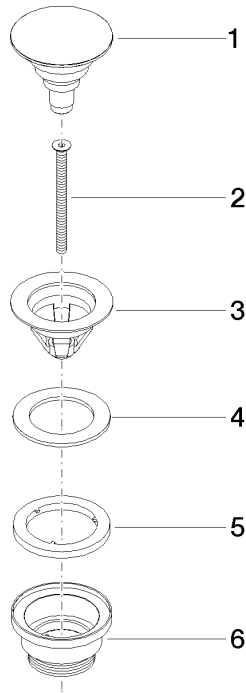

10 125 970

Compatibile con: IMO, LULU, MADISON,
MEM, TARA, CL.1, LISSÉ, VAIA, META,
CYO

	Nero opaco	10 125 970-33
	Cromato	10 125 970-00
	Platinato spazzolato	10 125 970-06
	Platinato	10 125 970-08
	Ottone (Oro 23k)	10 125 970-09
	Dark Chrome	10 125 970-19
	Light Gold	10 125 970-26
	Light Gold spazzolato	10 125 970-27
	Ottone spazzolato (Oro 23k)	10 125 970-28
	platinato / platinato opaco	10 125 970-36
	Ottone / Ottone spazzolato (Oro 23k)	10 125 970-38
	Bronzo spazzolato	10 125 970-42
	Champagne spazzolato (Oro 22k)	10 125 970-46
	Champagne (Oro 22k)	10 125 970-47
	Cromo spazzolato	10 125 970-93
	Dark Platinum spazzolato	10 125 970-99

Piletta con chiusura a scatto 1 1/4" - Nero opaco

IMO

10 125 970

Solamente per lavabo con troppopieno.

10 125 970

mm [inches]

10 125 970

Versione del prodotto da 10/1/2023

Parts for other
finishes can be found
here: [Cromato](#)

Piletta con chiusura a scatto 1 1/4" - Nero opaco

IMO

10 125 970

Elenco delle parti di ricambio

Versione del prodotto da 10/1/2023

N.	Codice articolo	Denominazione	Quantità necessaria	Tempo di produzione
	04 31 20 096 00-33	tappo	6	30