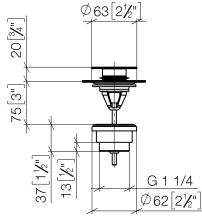

Piletta con chiusura a scatto 1 1/4" - Nero opaco

IMO

10 125 970

Solamente per lavabo con troppopieno.

10 125 970

mm [inches]

10 125 970

Versione del prodotto da 10/1/2023

Parts for other
finishes can be found
here: [Cromato](#)

Piletta con chiusura a scatto 1 1/4" - Nero opaco

IMO

10 125 970

Elenco delle parti di ricambio

Versione del prodotto da 10/1/2023

N.	Codice articolo	Denominazione	Quantità necessaria	Tempo di produzione
	04 31 20 096 00-33	tappo	6	30