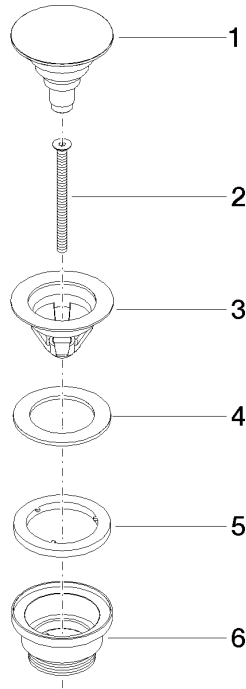

10 125 970

Compatibile con: IMO, LULU, MADISON,
MEM, TARA, CL.1, LISSÉ, VAIA, META,
CYO

	Nero opaco	10 125 970-33
	Cromato	10 125 970-00
	Platinato spazzolato	10 125 970-06
	Platinato	10 125 970-08
	Ottone (Oro 23k)	10 125 970-09
	Dark Chrome	10 125 970-19
	Light Gold	10 125 970-26
	Light Gold spazzolato	10 125 970-27
	Ottone spazzolato (Oro 23k)	10 125 970-28
	platinato / platinato opaco	10 125 970-36
	Ottone / Ottone spazzolato (Oro 23k)	10 125 970-38
	Bronzo spazzolato	10 125 970-42
	Champagne spazzolato (Oro 22k)	10 125 970-46
	Champagne (Oro 22k)	10 125 970-47
	Cromo spazzolato	10 125 970-93
	Dark Platinum spazzolato	10 125 970-99

Piletta con chiusura a scatto 1 1/4" - Nero opaco

IMO

10 125 970

Solamente per lavabo con troppopieno.

10 125 970

mm [inches]

10 125 970

Parts for other
finishes can be found
here: Cromato

Elenco delle parti di ricambio

N.	Codice articolo	Denominazione	Quantità necessaria	Tempo di produzione
1	04 31 20 096 00-33	tappo	1	30
2	09 30 30 179 90	vite	1	2
3	09 11 01 038-33	tazza	1	30
4	09 14 05 061 90	guarnizione	1	2
5	09 14 03 153 90	guarnizione	1	2
6	09 11 10 156-33	attacco	1	60