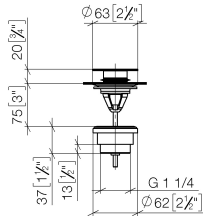

Piletta con chiusura a scatto 1 1/4" - Nero opaco

IMO

10 125 970

Solamente per lavabo con troppopieno.

10 125 970

mm [inches]

10 125 970

Parts for other
finishes can be found
here: Cromato

Elenco delle parti di ricambio

N.	Codice articolo	Denominazione	Quantità necessaria	Tempo di produzione
1	04 31 20 096 00-33	tappo	1	30
2	09 30 30 179 90	vite	1	2
3	09 11 01 038-33	tazza	1	30
4	09 14 05 061 90	guarnizione	1	2
5	09 14 03 153 90	guarnizione	1	2
6	09 11 10 156-33	attacco	1	60