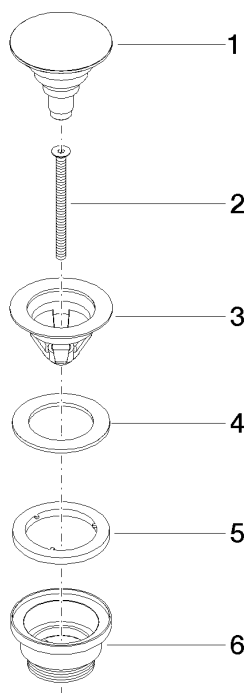

10 125 970

Compatibile con: IMO, LULU, MADISON,
MEM, TARA, CL.1, LISSÉ, VAIA, META,
CYO

	Bronzo spazzolato	10 125 970-42
	Cromato	10 125 970-00
	Platinato spazzolato	10 125 970-06
	Platinato	10 125 970-08
	Ottone (Oro 23k)	10 125 970-09
	Dark Chrome	10 125 970-19
	Light Gold	10 125 970-26
	Light Gold spazzolato	10 125 970-27
	Ottone spazzolato (Oro 23k)	10 125 970-28
	Nero opaco	10 125 970-33
	platinato / platinato opaco	10 125 970-36
	Ottone / Ottone spazzolato (Oro 23k)	10 125 970-38
	Champagne spazzolato (Oro 22k)	10 125 970-46
	Champagne (Oro 22k)	10 125 970-47
	Cromo spazzolato	10 125 970-93
	Dark Platinum spazzolato	10 125 970-99

Piletta con chiusura a scatto 1 1/4" - Bronzo spazzolato

IMO

10 125 970

Solamente per lavabo con troppopieno.

10 125 970

mm [inches]

10 125 970

Parts for other finishes can be found here: Cromato

Elenco delle parti di ricambio

N.	Codice articolo	Denominazione	Quantità necessaria	Tempo di produzione
1	04 31 20 096 00-42	tappo	1	-
Il pezzo di ricambio non può più essere ordinato, si prega di ordinare l'articolo sostitutivo				
2	09 30 30 179 90	vite	1	2
3	09 11 01 038-42	tazza	1	60
4	09 14 05 061 90	guarnizione	1	2
5	09 14 03 153 90	guarnizione	1	2
6	09 11 10 156-42	attacco	1	60