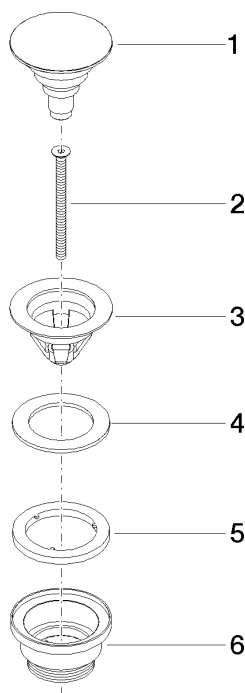

10 125 970

Compatibile con: IMO, LULU, MADISON,
MEM, TARA, CL.1, LISSÉ, VAIA, META,
CYO

	Champagne (Oro 22k)	10 125 970-47
	Cromato	10 125 970-00
	Platinato spazzolato	10 125 970-06
	Platinato	10 125 970-08
	Ottone (Oro 23k)	10 125 970-09
	Dark Chrome	10 125 970-19
	Light Gold	10 125 970-26
	Light Gold spazzolato	10 125 970-27
	Ottone spazzolato (Oro 23k)	10 125 970-28
	Nero opaco	10 125 970-33
	platinato / platinato opaco	10 125 970-36
	Ottone / Ottone spazzolato (Oro 23k)	10 125 970-38
	Bronzo spazzolato	10 125 970-42
	Champagne spazzolato (Oro 22k)	10 125 970-46
	Cromo spazzolato	10 125 970-93
	Dark Platinum spazzolato	10 125 970-99

Piletta con chiusura a scatto 1 1/4" - Champagne (Oro 22k)

IMO

10 125 970

Solamente per lavabo con troppopieno.

10 125 970

mm [inches]

10 125 970

Parts for other finishes can be found here: Cromato

Elenco delle parti di ricambio

N.	Codice articolo	Denominazione	Quantità necessaria	Tempo di produzione
1	04 31 20 096 00-47	tappo	1	-
Il pezzo di ricambio non può più essere ordinato, si prega di ordinare l'articolo sostitutivo				
2	09 30 30 179 90	vite	1	2
3	09 11 01 038-47	tazza	1	60
4	09 14 05 061 90	guarnizione	1	2
5	09 14 03 153 90	guarnizione	1	2
6	09 11 10 156-47	attacco	1	60