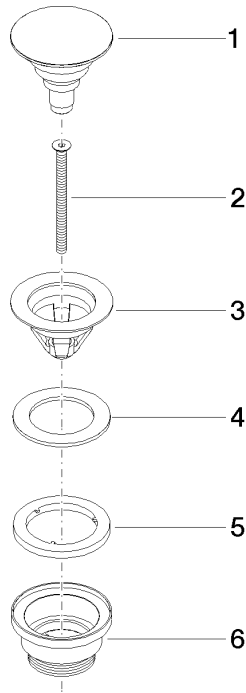

10 125 970

Compatibile con: IMO, LULU, MADISON,  
MEM, TARA, CL.1, LISSÉ, VAIA, META,  
CYO

|  |  |               |
|--|--|---------------|
|    | Dark Platinum<br>spazzolato                | 10 125 970-99 |
|    | Cromato                                    | 10 125 970-00 |
|    | Platinato<br>spazzolato                    | 10 125 970-06 |
|    | Platinato                                  | 10 125 970-08 |
|    | Ottone (Oro 23k)                           | 10 125 970-09 |
|    | Dark Chrome                                | 10 125 970-19 |
|    | Light Gold                                 | 10 125 970-26 |
|    | Light Gold<br>spazzolato                   | 10 125 970-27 |
|   | Ottone spazzolato<br>(Oro 23k)             | 10 125 970-28 |
|  | Nero opaco                                 | 10 125 970-33 |
|  | platinato / platinato<br>opaco             | 10 125 970-36 |
|  | Ottone / Ottone<br>spazzolato (Oro<br>23k) | 10 125 970-38 |
|  | Bronzo spazzolato                          | 10 125 970-42 |
|  | Champagne<br>spazzolato (Oro<br>22k)       | 10 125 970-46 |
|  | Champagne (Oro<br>22k)                     | 10 125 970-47 |
|  | Cromo spazzolato                           | 10 125 970-93 |

## Piletta con chiusura a scatto 1 1/4" - Dark Platinum spazzolato

---

IMO

10 125 970

Solamente per lavabo con troppopieno.

10 125 970

mm [inches]

10 125 970

**Versione del prodotto da 10/1/2023**

Parts for other  
finishes can be found  
here: [Cromato](#)

Piletta con chiusura a scatto 1 1/4" - Dark Platinum spazzolato

IMO

10 125 970

**Elenco delle parti di ricambio**