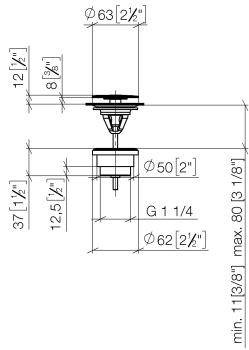

Piletta a scarico libero 1 1/4" - Platinato spazzolato

IMO

10 126 970

Solamente per lavabo senza troppopieno.

10 126 970

mm [inches]

10 126 970

Parts for other
finishes can be found
here: Cromato

Elenco delle parti di ricambio

N.	Codice articolo	Denominazione	Quantità necessaria	Tempo di produzione
1	09 31 20 097-06	tappo	1	10
2	09 30 30 179 90	vite	1	2
3	09 11 01 038-06	tazza	1	10
4	09 14 05 061 90	guarnizione	1	2
5	09 14 03 153 90	guarnizione	1	2
6	09 11 10 156-06	attacco	1	10