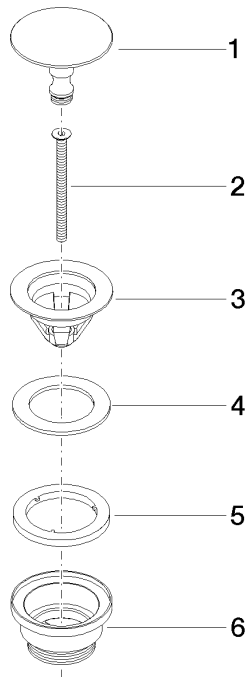

10 126 970

Compatibile con: IMO, LULU, MADISON,  
MEM, TARA, CL.1, LISSÉ, VAIA, META,  
CYO

	Platinato	10 126 970-08
	Cromato	10 126 970-00
	Platinato spazzolato	10 126 970-06
	Ottone (Oro 23k)	10 126 970-09
	Dark Chrome	10 126 970-19
	Light Gold	10 126 970-26
	Light Gold spazzolato	10 126 970-27
	Ottone spazzolato (Oro 23k)	10 126 970-28
	Nero opaco	10 126 970-33
	Bronzo spazzolato	10 126 970-42
	Champagne spazzolato (Oro 22k)	10 126 970-46
	Champagne (Oro 22k)	10 126 970-47
	Cromo spazzolato	10 126 970-93
	Dark Platinum spazzolato	10 126 970-99

## Piletta a scarico libero 1 1/4" - Platinato

---

IMO

10 126 970

Solamente per lavabo senza troppopieno.

10 126 970

mm [inches]

10 126 970

### Elenco delle parti di ricambio

N.	Codice articolo	Denominazione	Quantità necessaria	Tempo di produzione
1	09 31 20 097-08	tappo	1	60
2	09 30 30 179 90	vite	1	2
3	09 11 01 038-08	tazza	1	40
4	09 14 05 061 90	guarnizione	1	2
5	09 14 03 153 90	guarnizione	1	2
6	09 11 10 156-08	attacco	1	60