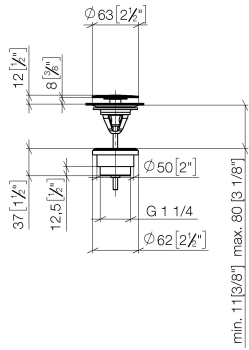

## Piletta a scarico libero 1 1/4" - Platinato

---

IMO

10 126 970

Solamente per lavabo senza troppopieno.

10 126 970

mm [inches]

10 126 970

### Elenco delle parti di ricambio

N.	Codice articolo	Denominazione	Quantità necessaria	Tempo di produzione
1	09 31 20 097-08	tappo	1	60
2	09 30 30 179 90	vite	1	2
3	09 11 01 038-08	tazza	1	40
4	09 14 05 061 90	guarnizione	1	2
5	09 14 03 153 90	guarnizione	1	2
6	09 11 10 156-08	attacco	1	60