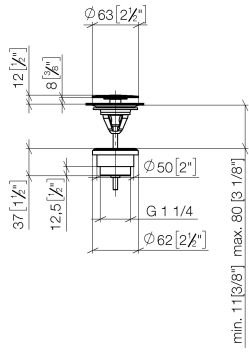

Piletta a scarico libero 1 1/4" - Ottone (Oro 23k)

IMO

10 126 970

Solamente per lavabo senza troppopieno.

10 126 970

mm [inches]

10 126 970

Parts for other
finishes can be found
here: Cromato

Elenco delle parti di ricambio

N.	Codice articolo	Denominazione	Quantità necessaria	Tempo di produzione
1	09 31 20 097-09	tappo	1	40
2	09 30 30 179 90	vite	1	2
3	09 11 01 038-09	tazza	1	40
4	09 14 05 061 90	guarnizione	1	2
5	09 14 03 153 90	guarnizione	1	2
6	09 11 10 156-09	attacco	1	60