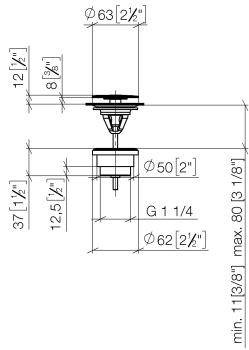

Piletta a scarico libero 1 1/4" - Light Gold spazzolato

IMO

10 126 970

Solamente per lavabo senza troppopieno.

10 126 970

mm [inches]

10 126 970

Parts for other
finishes can be found
here: Cromato

Elenco delle parti di ricambio

N.	Codice articolo	Denominazione	Quantità necessaria	Tempo di produzione
1	09 31 20 097-27	tappo	1	60
2	09 30 30 179 90	vite	1	2
3	09 11 01 038-27	tazza	1	60
4	09 14 05 061 90	guarnizione	1	2
5	09 14 03 153 90	guarnizione	1	2
6	09 11 10 156-27	attacco	1	60