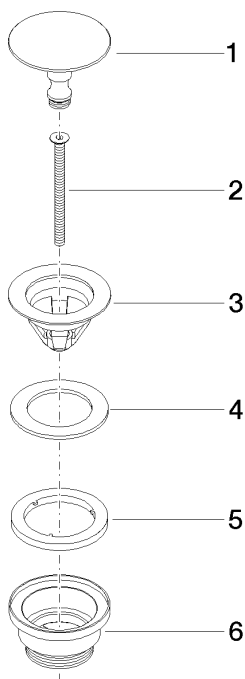

10 126 970

Compatibile con: IMO, LULU, MADISON,  
MEM, TARA, CL.1, LISSÉ, VAIA, META,  
CYO

	Ottone spazzolato (Oro 23k)	10 126 970-28
	Cromato	10 126 970-00
	Platinato spazzolato	10 126 970-06
	Platinato	10 126 970-08
	Ottone (Oro 23k)	10 126 970-09
	Dark Chrome	10 126 970-19
	Light Gold	10 126 970-26
	Light Gold spazzolato	10 126 970-27
	Nero opaco	10 126 970-33
	Bronzo spazzolato	10 126 970-42
	Champagne spazzolato (Oro 22k)	10 126 970-46
	Champagne (Oro 22k)	10 126 970-47
	Cromo spazzolato	10 126 970-93
	Dark Platinum spazzolato	10 126 970-99

## Piletta a scarico libero 1 1/4" - Ottone spazzolato (Oro 23k)

---

IMO

10 126 970

Solamente per lavabo senza troppopieno.

10 126 970

mm [inches]

10 126 970

### Elenco delle parti di ricambio

N.	Codice articolo	Denominazione	Quantità necessaria	Tempo di produzione
1	09 31 20 097-28	tappo	1	20
2	09 30 30 179 90	vite	1	2
3	09 11 01 038-28	tazza	1	20
4	09 14 05 061 90	guarnizione	1	2
5	09 14 03 153 90	guarnizione	1	2
6	09 11 10 156-28	attacco	1	20