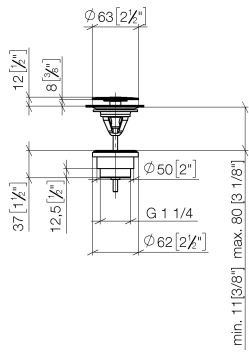

## Piletta a scarico libero 1 1/4" - Ottone spazzolato (Oro 23k)

---

IMO

10 126 970

Solamente per lavabo senza troppopieno.

10 126 970

mm [inches]

10 126 970

### Elenco delle parti di ricambio

N.	Codice articolo	Denominazione	Quantità necessaria	Tempo di produzione
1	09 31 20 097-28	tappo	1	20
2	09 30 30 179 90	vite	1	2
3	09 11 01 038-28	tazza	1	20
4	09 14 05 061 90	guarnizione	1	2
5	09 14 03 153 90	guarnizione	1	2
6	09 11 10 156-28	attacco	1	20