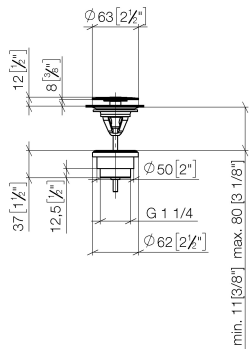

## Piletta a scarico libero 1 1/4" - Nero opaco

---

IMO

10 126 970

Solamente per lavabo senza troppopieno.

10 126 970

mm [inches]

10 126 970

### Elenco delle parti di ricambio

N.	Codice articolo	Denominazione	Quantità necessaria	Tempo di produzione
1	09 31 20 097-33	tappo	1	30
2	09 30 30 179 90	vite	1	2
3	09 11 01 038-33	tazza	1	30
4	09 14 05 061 90	guarnizione	1	2
5	09 14 03 153 90	guarnizione	1	2
6	09 11 10 156-33	attacco	1	60