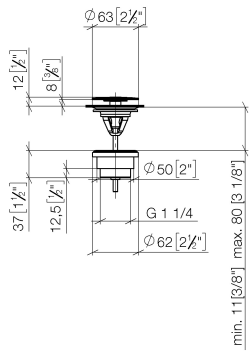

Piletta a scarico libero 1 1/4" - Champagne spazzolato (Oro 22k)

IMO

10 126 970

Solamente per lavabo senza troppopieno.

10 126 970

mm [inches]

10 126 970

Parts for other
finishes can be found
here: [Cromato](#)